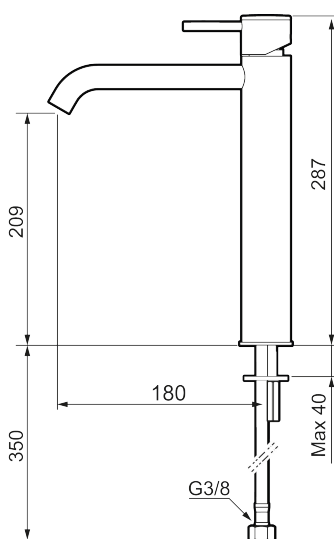

Unika egenskaper

Skyddsmodul 

INXX II soft, high tvättställsblandare

INXX II tvättställsblandare finns i tre olika höjder där high är en hög blandare anpassad för en skålformad bänkmöblerad ho. Med en kromad hållbar nyans och tvättställsblandarens stilrena form, höjer INXX II soft badrummets komfort och ger en känsla av kvalitet och elegans. Blandaren är testad och godkänd utifrån de byggregler som finns och är energieffektiv, vilket innebär att den ger en lägre vatten- och energiförbrukning utan att ge avkall på komforten. Bottenventil finns som tillbehör i samma nyans.

Om serien

INXX II är en elegant och tidlös serie i en palett av noga utvalda nyanser. Kombinationen av hög kvalitet, sober design och skön komfort gör den till den ultimata serien.

Art.nr: 273021.CA RSK: 8278276 Flöde 3 bar: 4,5 l/min
Utförande: Krom

- Keramisk tätning
- Omställbar flödesbegränsning och temperaturspär
- Flexibla anslutningsrör i metallomspunnen Soft PEX[®], lekande G3/8
- Hålmått Ø34-37 mm

PRODUKTBESKRIVNING

INXX II soft, high
tvättställsblandare