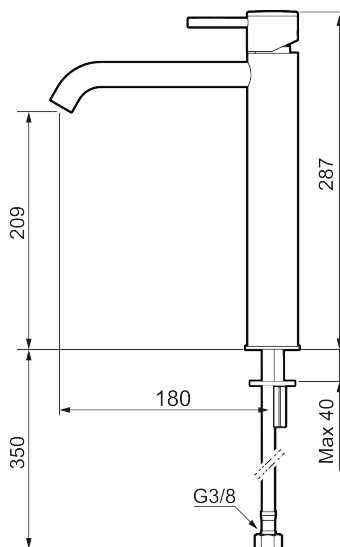

Unika egenskaper

MORA INXX II soft, high tvättställsblandare

INXX II tvättställsblandare finns i tre olika höjder där high är en hög blandare anpassad för en skålformad bänkmonterad ho. Med en kromad hållbar nyans och tvättställsblandarens stilrena form, höjer INXX II soft badrummets komfort och ger en känsla av kvalitet och elegans. Blandaren är testad och godkänd utifrån de byggregler som finns och är energieffektiv, vilket innebär att den ger en lägre vatten- och energiförbrukning utan att ge avkall på komforten. Bottenventil finns som tillbehör i samma nyans.

Om serien

INXX II är en elegant och tidlös serie i en palett av noga utvalda nyanser. Kombinationen av hög kvalitet, sober design och skön komfort gör den till den ultimata serien.

Art.nr: 273021.CA RSK: 8278276 Flöde 3 bar: 4,5 l/m
Utförande: Krom

- Keramisk tätning
- Omställbar flödesbegränsning och temperaturspär
- Eco (energi- och vattenbesparande konstantflödesstrålsamlare, 5 l/min vid 2–6 bar)
- Flexibla anslutningsrör i metallomspunnen Soft PEX[®], lekande G3/8
- Hålmått Ø34-37 mm