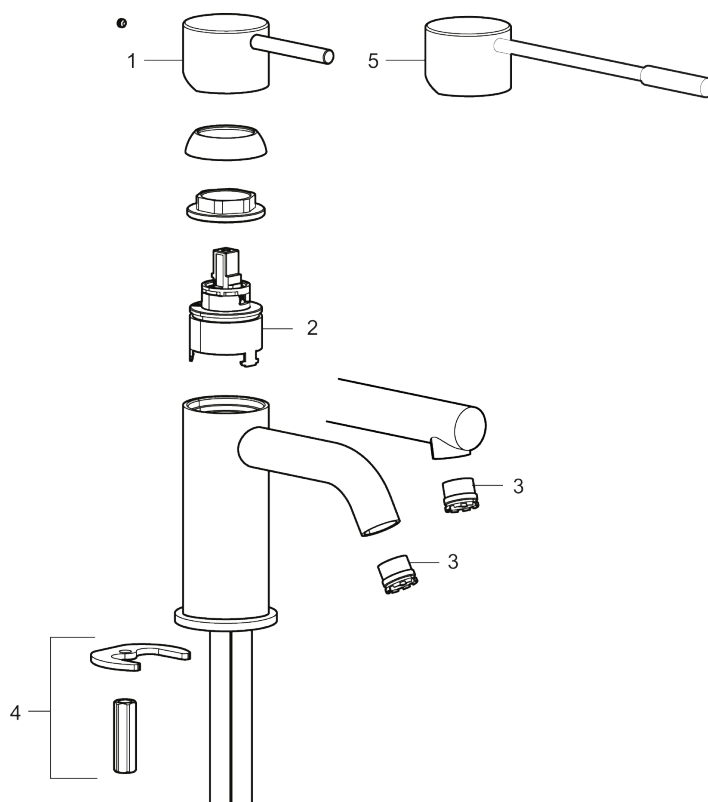

PRODUKTBESKRIVNING

MORA INXX II soft, high
tvättställsblandare

INXX II tvättställsblandare finns i tre olika höjder där high är en hög blandare anpassad för en skålformad bänksmonterad ho. Med en kromad hållbar nyans och tvättställsblandarens stilrena form, höjer INXX II soft badrummets komfort och ger en känsla av kvalitet och elegans. Blandaren är testad och godkänd utifrån de byggregler som finns och är energieffektiv, vilket innebär att den ger en lägre vatten- och energiförbrukning utan att ge avkall på komforten. Bottenventil finns som tillbehör i samma nyans.

Om serien

INXX II är en elegant och tidlös serie i en palett av noga utvalda nyanser. Kombinationen av hög kvalitet, sober design och skön komfort gör den till den ultimata serien.

Art.nr: 273021.CA

RSK: 8278276

Reservdelslista

NR.	ART.NR	RSK	BESKRIVNING
1	409701.AE	8394076	Spak, komplett, krom
1	409701.12AE	8394077	Spak, komplett, mattsvart
1	409701.22AE	8394078	Spak, komplett, mattvit
1	409701.44AE	8394079	Spak, komplett, mattgrå