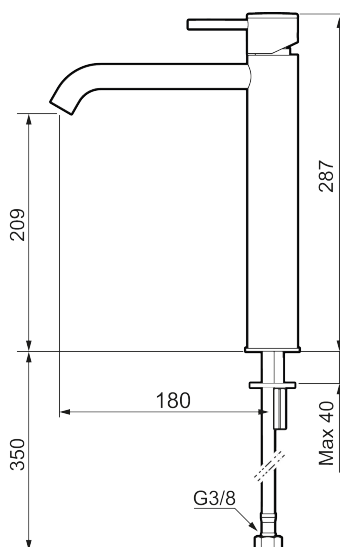

MORA INXX II soft, high tvättställsblandare

INXX II tvättställsblandare finns i tre olika höjder där high är en hög blandare anpassad för en skålformad bänkmonterad ho. Med en tålig mattsvart nyans och tvättställsblandarens stilrena form, höjer INXX II soft badrummets komfort och ger en känsla av kvalitet och elegans. Blandaren är testad och godkänd utifrån de byggregler som finns och är energieffektiv, vilket innebär att den ger en lägre vatten- och energiförbrukning utan att ge avkall på komforten. Bottenventil finns som tillbehör i samma nyans.

Unika egenskaper

Skyddsmodul AA

- Keramisk tätning
- Omställbar flödesbegränsning och temperaturspär
- Eco (energi- och vattenbesparande konstantflödesstrålsamlare, 5 l/min vid 2–6 bar)
- Flexibla anslutningsrör i metallomspunnen Soft PEX[®], lekande G3/8
- Hålmått Ø34-37 mm