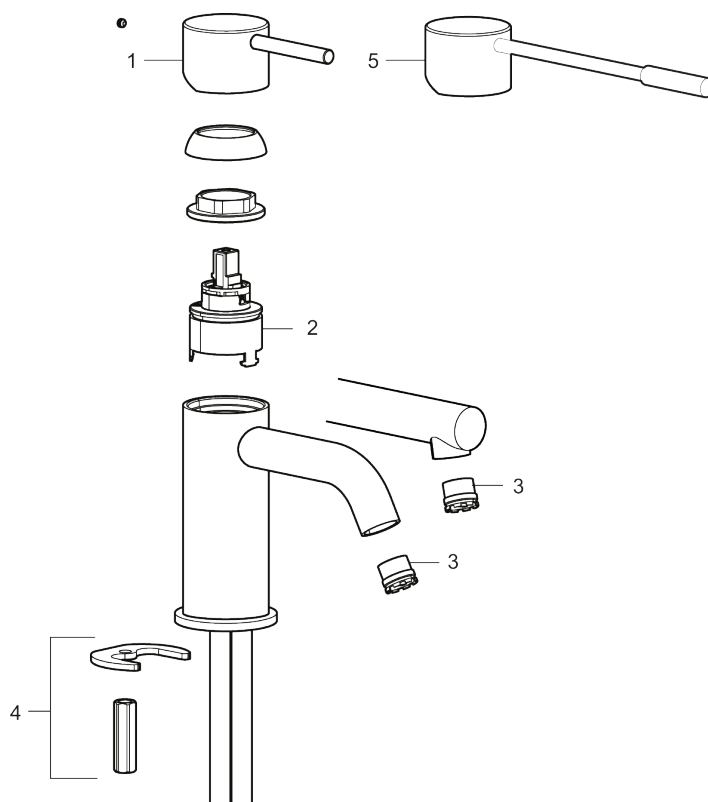

PRODUKTBESKRIVNING

MORA INXX II soft, high tvättställsblandare

INXX II tvättställsblandare finns i tre olika höjder där high är en hög blandare anpassad för en skålformad bänkmonterad ho. Med en tålig mattvit nyans och tvättställsblandarens stilrena form, höjer INXX II soft badrummets komfort och ger en känsla av kvalitet och elegans. Blandaren är testad och godkänd utifrån de byggregler som finns och är energieffektiv, vilket innebär att den ger en lägre vatten- och energiförbrukning utan att ge avkall på komforten. Bottenventil finns som tillbehör i samma nyans.

Om serien

INXX II är en elegant och tidlös serie i en palett av noga utvalda nyanser. Kombinationen av hög kvalitet, sober design och skön komfort gör den till den ultimata serien.

Art.nr: 273021.22CA

RSK: 8278279

Reservdelslista

NR.	ART.NR	RSK	BESKRIVNING
1	409701.AE	8394076	Spak, komplett, krom
1	409701.12AE	8394077	Spak, komplett, mattsvart
1	409701.22AE	8394078	Spak, komplett, mattvit
1	409701.44AE	8394079	Spak, komplett, mattgrå