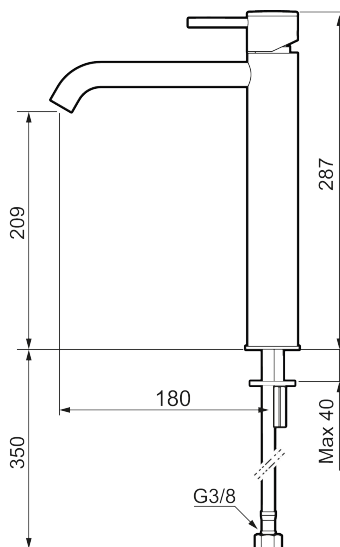

Unika egenskaper

MORA INXX II soft, high tvättställsblandare

INXX II tvättställsblandare finns i tre olika höjder där high är en hög blandare anpassad för en skålformad bänkmonterad ho. Med en tålig mattvit nyans och tvättställsblandarens stilrena form, höjer INXX II soft badrummets komfort och ger en känsla av kvalitet och elegans. Blandaren är testad och godkänd utifrån de byggregler som finns och är energieffektiv, vilket innebär att den ger en lägre vatten- och energiförbrukning utan att ge avkall på komforten. Bottenventil finns som tillbehör i samma nyans.

- Keramisk tätning
- Omställbar flödesbegränsning och temperaturspär
- Eco (energi- och vattenbesparande konstantflödesstrålsamlare, 5 l/min vid 2–6 bar)
- Flexibla anslutningsrör i metallomspunnen Soft PEX[®], lekande G3/8
- Hålmått Ø34-37 mm