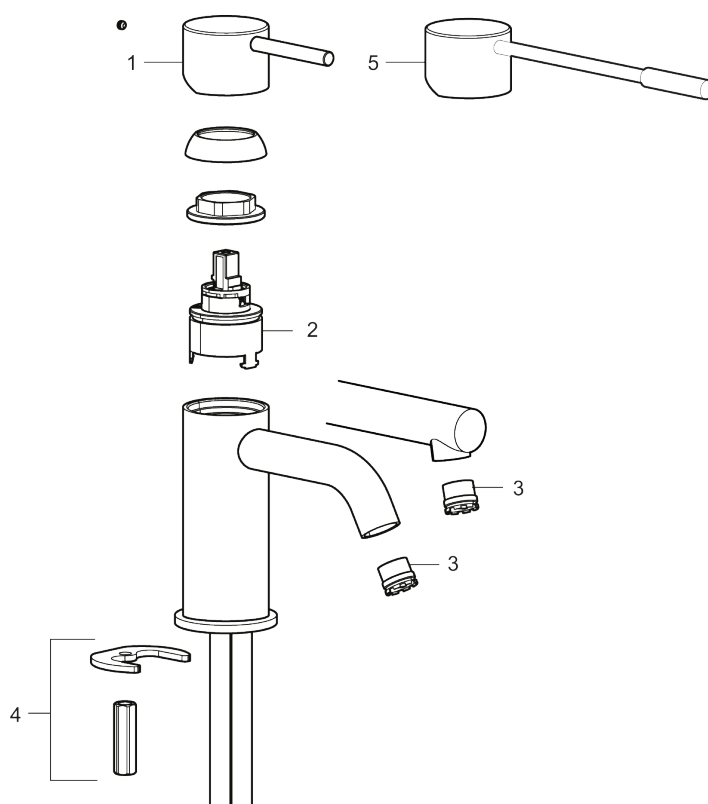

PRODUKTBESKRIVNING

MORA INXX II soft, high
tvättställsblandare

INXX II tvättställsblandare finns i tre olika höjder där high är en hög blandare anpassad för en skålformad bänkmonterad ho. Med en tålig mattgrå nyans och tvättställsblandarens stilrena form, höjer INXX II soft badrummets komfort och ger en känsla av kvalitet och elegans. Blandaren är testad och godkänd utifrån de byggregler som finns och är energieffektiv, vilket innebär att den ger en lägre vatten- och energiförbrukning utan att ge avkall på komforten. Bottenventil finns som tillbehör i samma nyans.

Om serien

INXX II är en elegant och tidlös serie i en palett av noga utvalda nyanser. Kombinationen av hög kvalitet, sober design och skön komfort gör den till den ultimata serien.

Art.nr: 273021.44CA

RSK: 8278280

Reservdelslista

NR.	ART.NR	RSK	BESKRIVNING
1	409701.AE	8394076	Spak, komplett, krom
1	409701.12AE	8394077	Spak, komplett, mattsvart
1	409701.22AE	8394078	Spak, komplett, mattvit
1	409701.44AE	8394079	Spak, komplett, mattgrå