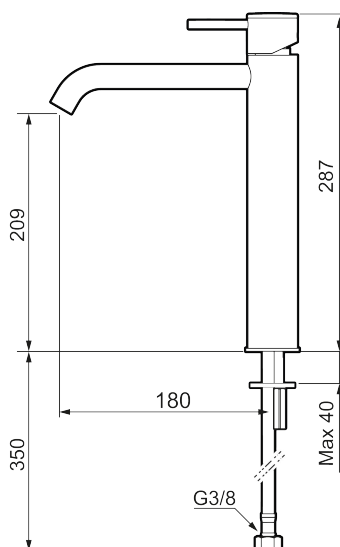

## MORA INXX II soft, high tvättställsblandare

INXX II tvättställsblandare finns i tre olika höjder där high är en hög blandare anpassad för en skålformad bänkmonterad ho. Med en tålig mattgrå nyans och tvättställsblandarens stilrena form, höjer INXX II soft badrummets komfort och ger en känsla av kvalitet och elegans. Blandaren är testad och godkänd utifrån de byggregler som finns och är energieffektiv, vilket innebär att den ger en lägre vatten- och energiförbrukning utan att ge avkall på komforten. Bottenventil finns som tillbehör i samma nyans.

- Keramisk tätning
- Omställbar flödesbegränsning och temperaturspär
- Eco (energi- och vattenbesparande konstantflödesstrålsamlare, 5 l/min vid 2–6 bar)
- Flexibla anslutningsrör i metallomspunnen Soft PEX<sup>®</sup>, lekande G3/8
- Hålmått Ø34-37 mm