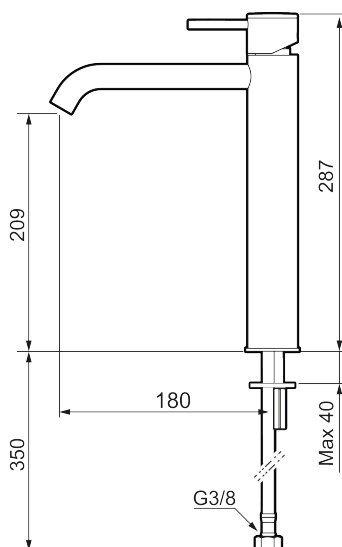

MORA INXX II soft, high tvättställsblandare

INXX II tvättställsblandare finns i tre olika höjder där high är en hög blandare anpassad för en skålformad bänkmonterad ho. Med den moderna hållbara nyansen polerad mässing och tvättställsblandarens stilrena form, höjer INXX II soft badrummets komfort och ger en känsla av kvalitet och elegans. Blandaren är testad och godkänd utifrån de byggregler som finns och är energieffektiv, vilket innebär att den ger en lägre vatten- och energiförbrukning utan att ge avkall på komforten. Bottenventil finns som tillbehör i samma nyans.

Unika egenskaper

Skyddsmodul AA

- Keramisk tätning
- Omställbar flödesbegränsning och temperaturspärr
- Eco (energi- och vattenbesparande konstantflödesstrålsamlare, 5 l/min vid 2–6 bar)
- Flexibla anslutningsrör i metallomspunnen Soft PEX[®], lekande G3/8
- Hålmått Ø34-37 mm