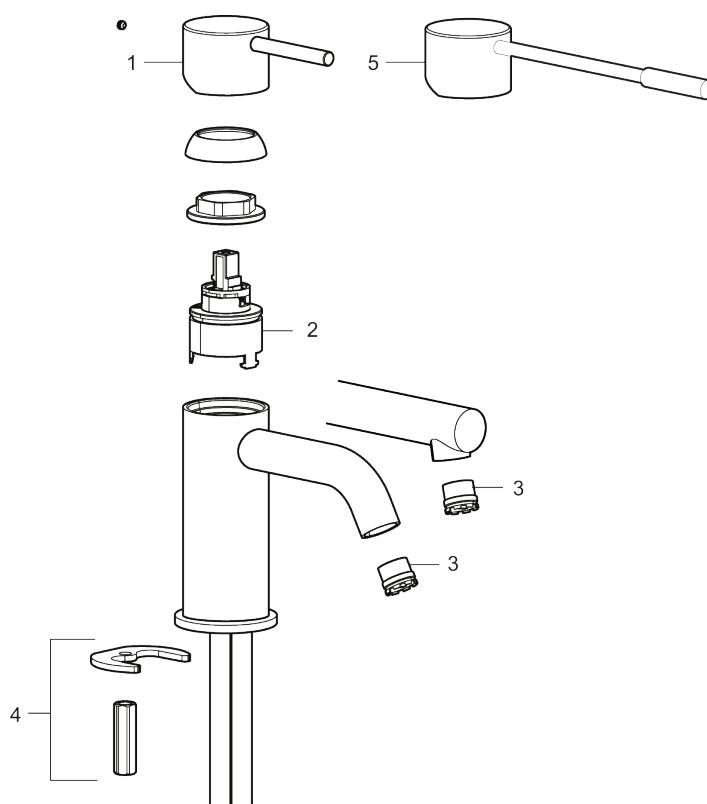

PRODUKTBESKRIVNING

MORA INXX II soft, high tvättställsblandare

INXX II tvättställsblandare finns i tre olika höjder där high är en hög blandare anpassad för en skålformad bänksmonterad ho. Med den moderna hållbara nyansen polerad mässing och tvättställsblandarens stilrena form, höjer INXX II soft badrummets komfort och ger en känsla av kvalitet och elegans. Blandaren är testad och godkänd utifrån de byggregler som finns och är energieffektiv, vilket innebär att den ger en lägre vatten- och energiförbrukning utan att ge avkall på komforten. Bottenventil finns som tillbehör i samma nyans.

Om serien

INXX II är en elegant och tidlös serie i en palett av noga utvalda nyanser. Kombinationen av hög kvalitet, sober design och skön komfort gör den till den ultimata serien.

Art.nr: 273021.60CA

RSK: 8278281

Reservdelslista

NR.	ART.NR	RSK	BESKRIVNING
1	409701.AE	8394076	Spak, komplett, krom
1	409701.12AE	8394077	Spak, komplett, mattsvart
1	409701.22AE	8394078	Spak, komplett, mattvit
1	409701.44AE	8394079	Spak, komplett, mattgrå