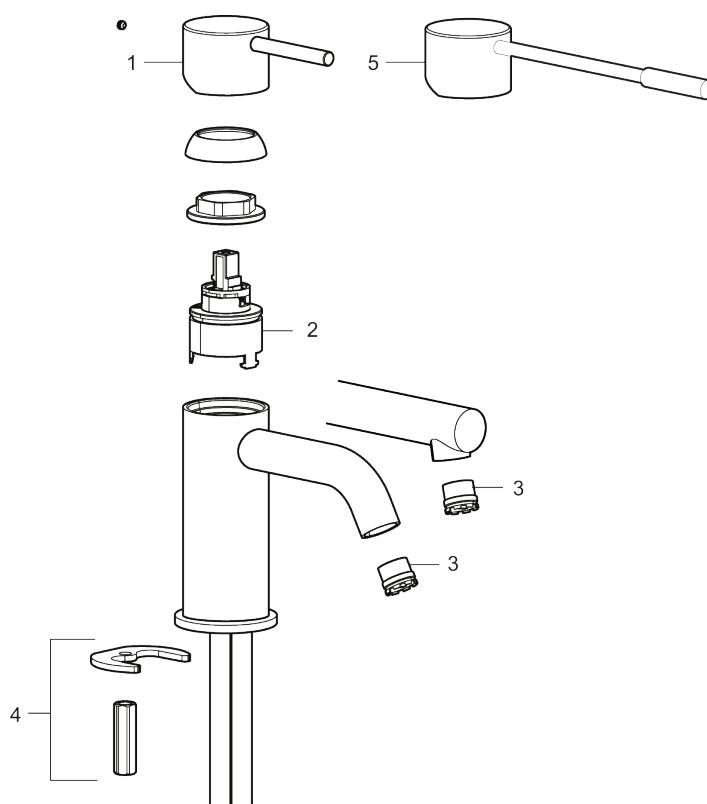

PRODUKTBESKRIVNING

MORA INXX II soft, high
tvättställsblandare

INXX II tvättställsblandare finns i tre olika höjder där high är en hög blandare anpassad för en skålformad bänksmonterad ho. Med den eleganta hållbara nyansen borstad mässing och tvättställsblandarens stilrena form, höjer INXX II soft badrummets komfort och ger en känsla av kvalitet och elegans. Blandaren är testad och godkänd utifrån de byggregler som finns och är energieffektiv, vilket innebär att den ger en lägre vatten- och energiförbrukning utan att ge avkall på komforten. Bottenventil finns som tillbehör i samma nyans.

Om serien

INXX II är en elegant och tidlös serie i en palett av noga utvalda nyanser. Kombinationen av hög kvalitet, sober design och skön komfort gör den till den ultimata serien.

Art.nr: 273021.62CA

RSK: 8278282

Reservdelslista

NR.	ART.NR	RSK	BESKRIVNING
1	409701.AE	8394076	Spak, komplett, krom
1	409701.12AE	8394077	Spak, komplett, mattsvart
1	409701.22AE	8394078	Spak, komplett, mattvit
1	409701.44AE	8394079	Spak, komplett, mattgrå