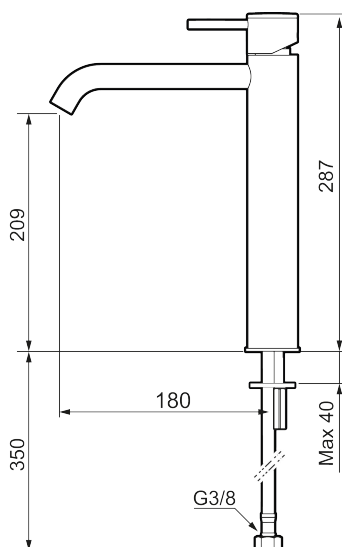

## MORA INXX II soft, high tvättställsblandare

INXX II tvättställsblandare finns i tre olika höjder där high är en hög blandare anpassad för en skålformad bänkmonterad ho. Med den eleganta hållbara nyansen borstad mässing och tvättställsblandarens stilrena form, höjer INXX II soft badrummets komfort och ger en känsla av kvalitet och elegans. Blandaren är testad och godkänd utifrån de byggregler som finns och är energieffektiv, vilket innebär att den ger en lägre vatten- och energiförbrukning utan att ge avkall på komforten. Bottenventil finns som tillbehör i samma nyans.

### Unika egenskaper

Skyddsmodul

- Keramisk tätning
- Omställbar flödesbegränsning och temperaturspär
- Eco (energi- och vattenbesparande konstantflödesstrålsamlare, 5 l/min vid 2–6 bar)
- Flexibla anslutningsrör i metallomspunnen Soft PEX<sup>®</sup>, lekande G3/8
- Hålmått Ø34-37 mm