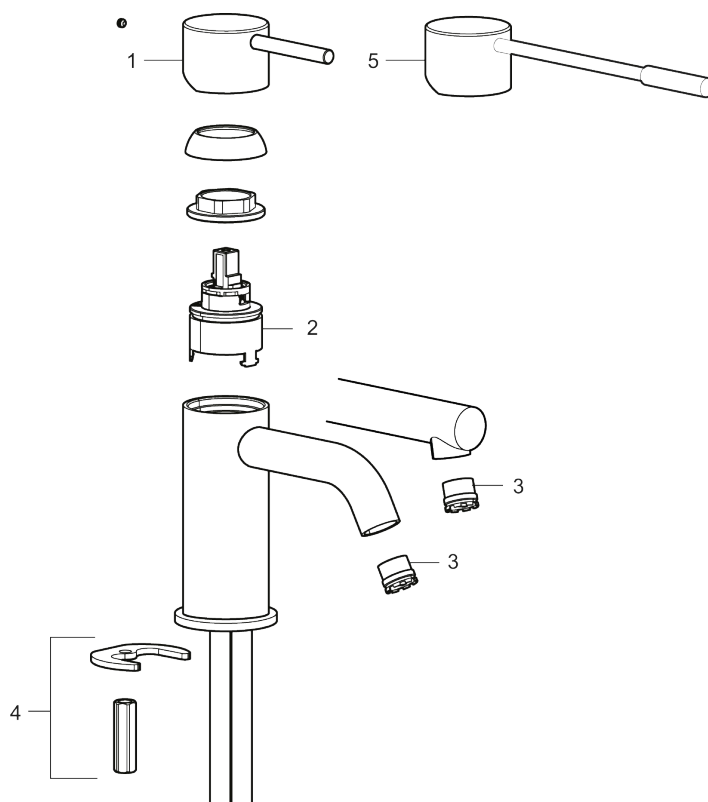

PRODUKTBESKRIVNING

MORA INXX II sharp, high tvättställsblandare

INXX II tvättställsblandare finns i tre olika höjder där high är en hög blandare anpassad för en skålformad bänkmonterad ho. Med en kromad hållbar nyans och tvättställsblandarens raka karaktär med lång pip och lutande munstycke – gör INXX II sharp både snygg och bekväm att använda. Blandaren är testad och godkänd utifrån de byggregler som finns och är energieffektiv, vilket innebär att den ger en lägre vatten- och energiförbrukning utan att ge avkall på komforten. Bottenventil finns som tillbehör i samma nyans.

Om serien

INXX II är en elegant och tidlös serie i en palett av noga utvalda nyanser. Kombinationen av hög kvalitet, sober design och skön komfort gör den till den ultimata serien.

Art.nr: 273023.CA

RSK: 8278283

Reservdelslista

NR.	ART.NR	RSK	BESKRIVNING
1	409701.AE	8394076	Spak, komplett, krom
1	409701.12AE	8394077	Spak, komplett, mattsvart
1	409701.22AE	8394078	Spak, komplett, mattvit
1	409701.44AE	8394079	Spak, komplett, mattgrå