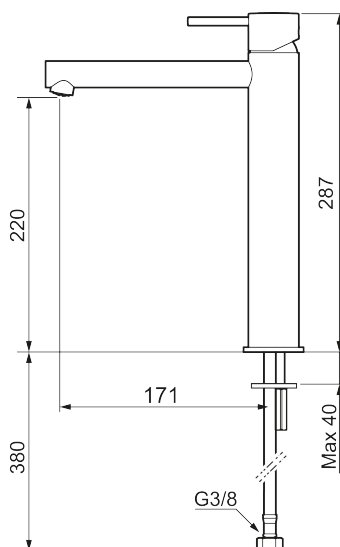

Unika egenskaper

Skyddsmodul

MORA INXX II sharp, high tvättställsblandare

INXX II tvättställsblandare finns i tre olika höjder där high är en hög blandare anpassad för en skålformad bänkmonterad ho. Med en kromad hållbar nyans och tvättställsblandarens raka karaktär med lång pip och lutande munstycke – gör INXX II sharp både snygg och bekväm att använda. Blandaren är testad och godkänd utifrån de byggregler som finns och är energieffektiv, vilket innebär att den ger en lägre vatten- och energiförbrukning utan att ge avkall på komforten. Bottenventil finns som tillbehör i samma nyans.

Om serien

INXX II är en elegant och tidlös serie i en palett av noga utvalda nyanser. Kombinationen av hög kvalitet, sober design och skön komfort gör den till den ultimata serien.

Art.nr: 273023.CA RSK: 8278283 Flöde 3 bar: 4,5 l/m
Utförande: Krom

- Keramisk tätning
- Omställbar flödesbegränsning och temperaturspär
- Eco (energi- och vattenbesparande konstantflödesstrålsamlare, 5 l/min vid 2–6 bar)
- Flexibla anslutningsrör i metallomspunnen Soft PEX[®], lekande G3/8
- Hålmått Ø34-37 mm

PRODUKTBESKRIVNING

MORA INXX II sharp, high tvättställsblandare

INXX II tvättställsblandare finns i tre olika höjder där high är en hög blandare anpassad för en skålformad bänkmonterad ho. Med en kromad hållbar nyans och tvättställsblandarens raka karaktär med lång pip och lutande munstycke – gör INXX II sharp både snygg och bekväm att använda. Blandaren är testad och godkänd utifrån de byggregler som finns och är energieffektiv, vilket innebär att den ger en lägre vatten- och energiförbrukning utan att ge avkall på komforten. Bottenventil finns som tillbehör i samma nyans.