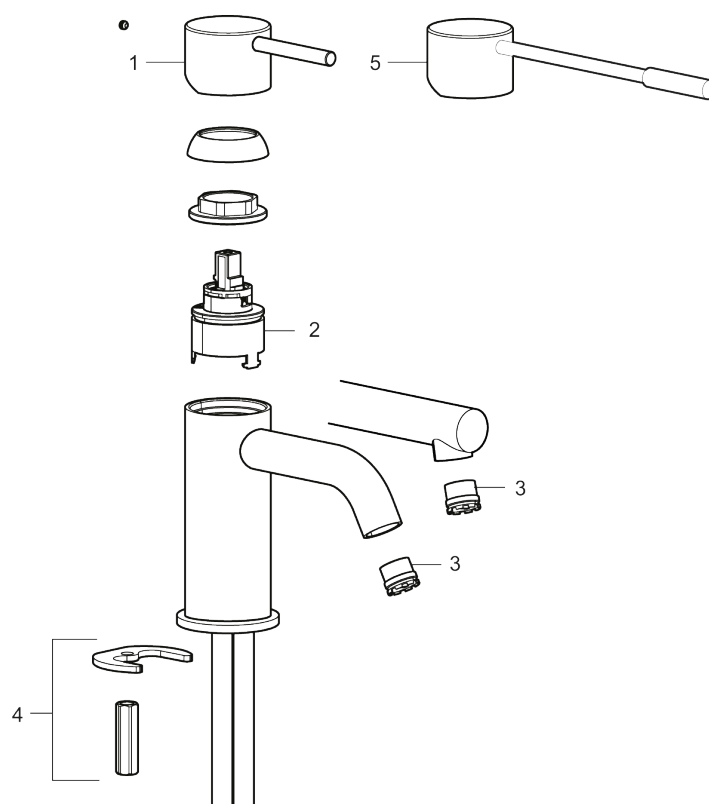

PRODUKTBESKRIVNING

MORA INXX II sharp, high
tvättställsblandare

INXX II tvättställsblandare finns i tre olika höjder där high är en hög blandare anpassad för en skålformad bänkmonterad ho. Med en tålig mattsvart nyans och tvättställsblandarens raka karaktär med lång pip och lutande munstycke – gör INXX II sharp både snygg och bekväm att använda. Blandaren är testad och godkänd utifrån de byggregler som finns och är energieffektiv, vilket innebär att den ger en lägre vatten- och energiförbrukning utan att ge avkall på komforten. Bottenventil finns som tillbehör i samma nyans.

Om serien

INXX II är en elegant och tidlös serie i en palett av noga utvalda nyanser. Kombinationen av hög kvalitet, sober design och skön komfort gör den till den ultimata serien.

Art.nr: 273023.12CA

RSK: 8278284

Reservdelslista

NR.	ART.NR	RSK	BESKRIVNING
1	409701.AE	8394076	Spak, komplett, krom
1	409701.12AE	8394077	Spak, komplett, mattsvart
1	409701.22AE	8394078	Spak, komplett, mattvit
1	409701.44AE	8394079	Spak, komplett, mattgrå