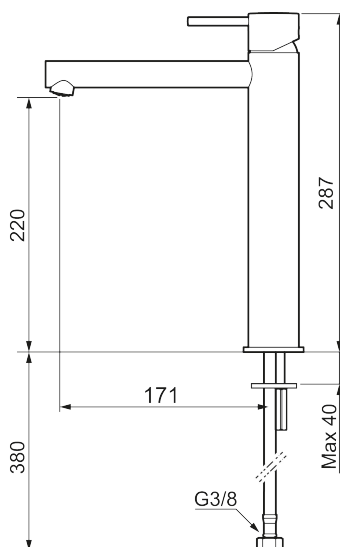

MORA INXX II sharp, high tvättställsblandare

INXX II tvättställsblandare finns i tre olika höjder där high är en hög blandare anpassad för en skålformad bänkmonterad ho. Med en tålig mattsvart nyans och tvättställsblandarens raka karaktär med lång pip och lutande munstycke – gör INXX II sharp både snygg och bekväm att använda. Blandaren är testad och godkänd utifrån de byggregler som finns och är energieffektiv, vilket innebär att den ger en lägre vatten- och energiförbrukning utan att ge avkall på komforten. Bottenventil finns som tillbehör i samma nyans.

Unika egenskaper

Skyddsmodul

- Keramisk tätning
- Omställbar flödesbegränsning och temperaturspär
- Eco (energi- och vattenbesparande konstantflödesstrålsamlare, 5 l/min vid 2–6 bar)
- Flexibla anslutningsrör i metallomspunnen Soft PEX[®], lekande G3/8
- Hålmått Ø34-37 mm

PRODUKTBESKRIVNING

MORA INXX II sharp, high
tvättställsblandare

INXX II tvättställsblandare finns i tre olika höjder där high är en hög blandare anpassad för en skålformad bänkmonterad ho. Med en tålig mattsvart nyans och tvättställsblandarens raka karaktär med lång pip och lutande munstycke – gör INXX II sharp både snygg och bekväm att använda. Blandaren är testad och godkänd utifrån de byggregler som finns och är energieffektiv, vilket innebär att den ger en lägre vatten- och energiförbrukning utan att ge avkall på komforten. Bottenventil finns som tillbehör i samma nyans.