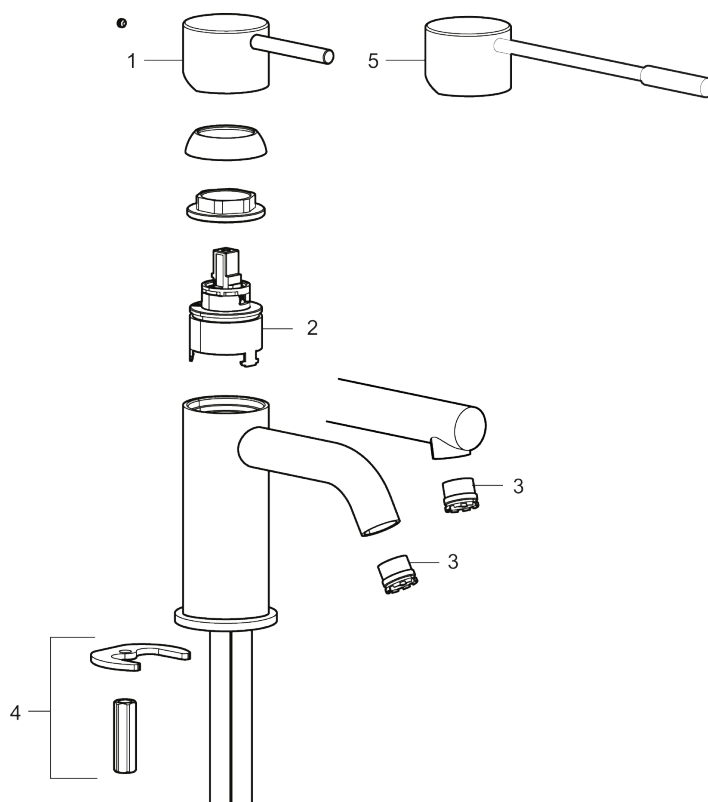

PRODUKTBESKRIVNING

MORA INXX II sharp, high tvättställsblandare

INXX II tvättställsblandare finns i tre olika höjder där high är en hög blandare anpassad för en skålformad bänksmonterad ho. Med en tålig mattvit nyans och tvättställsblandarens raka karaktär med lång pip och lutande munstycke – gör INXX II sharp både snygg och bekväm att använda. Blandaren är testad och godkänd utifrån de byggregler som finns och är energieffektiv, vilket innebär att den ger en lägre vatten- och energiförbrukning utan att ge avkall på komforten. Bottenventil finns som tillbehör i samma nyans.

Om serien

INXX II är en elegant och tidlös serie i en palett av noga utvalda nyanser. Kombinationen av hög kvalitet, sober design och skön komfort gör den till den ultimata serien.

Art.nr: 273023.22CA

RSK: 8278285

Reservdelslista

NR.	ART.NR	RSK	BESKRIVNING
1	409701.AE	8394076	Spak, komplett, krom
1	409701.12AE	8394077	Spak, komplett, mattsvart
1	409701.22AE	8394078	Spak, komplett, mattvit
1	409701.44AE	8394079	Spak, komplett, mattgrå