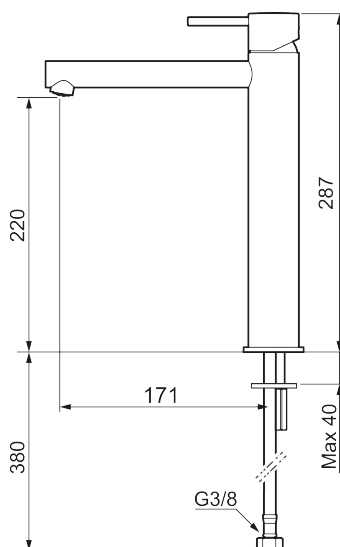

## MORA INXX II sharp, high tvättställsblandare

INXX II tvättställsblandare finns i tre olika höjder där high är en hög blandare anpassad för en skålformad bänkmonterad ho. Med en tålig mattvit nyans och tvättställsblandarens raka karaktär med lång pip och lutande munstycke – gör INXX II sharp både snygg och bekväm att använda. Blandaren är testad och godkänd utifrån de byggregler som finns och är energieffektiv, vilket innebär att den ger en lägre vatten- och energiförbrukning utan att ge avkall på komforten. Bottenventil finns som tillbehör i samma nyans.

- Keramisk tätning
- Omställbar flödesbegränsning och temperaturspär
- Eco (energi- och vattenbesparande konstantflödesstrålsamlare, 5 l/min vid 2–6 bar)
- Flexibla anslutningsrör i metallomspunnen Soft PEX<sup>®</sup>, lekande G3/8
- Hålmått Ø34-37 mm