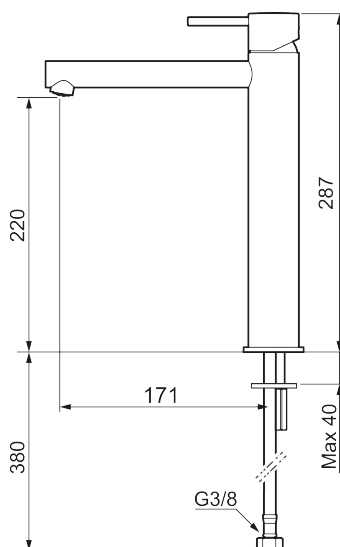

Unika egenskaper

Skyddsmodul

MORA INXX II sharp, high tvättställsblandare

INXX II tvättställsblandare finns i tre olika höjder där high är en hög blandare anpassad för en skålformad bänkmonterad ho. Med en tålig mattgrå nyans och tvättställsblandarens raka karaktär med lång pip och lutande munstycke – gör INXX II sharp både snygg och bekväm att använda. Blandaren är testad och godkänd utifrån de byggregler som finns och är energieffektiv, vilket innebär att den ger en lägre vatten- och energiförbrukning utan att ge avkall på komforten. Bottenventil finns som tillbehör i samma nyans.

- Keramisk tätning
- Omställbar flödesbegränsning och temperaturspär
- Eco (energi- och vattenbesparande konstantflödesstrålsamlare, 5 l/min vid 2–6 bar)
- Flexibla anslutningsrör i metallomspunnen Soft PEX[®], lekande G3/8
- Hålmått Ø34-37 mm

PRODUKTBESKRIVNING

MORA INXX II sharp, high
tvättställsblandare

INXX II tvättställsblandare finns i tre olika höjder där high är en hög blandare anpassad för en skålformad bänksmonterad ho. Med en tålig mattgrå nyans och tvättställsblandarens raka karaktär med lång pip och lutande munstycke – gör INXX II sharp både snygg och bekväm att använda. Blandaren är testad och godkänd utifrån de byggregler som finns och är energieffektiv, vilket innebär att den ger en lägre vatten- och energiförbrukning utan att ge avkall på komforten. Bottenventil finns som tillbehör i samma nyans.