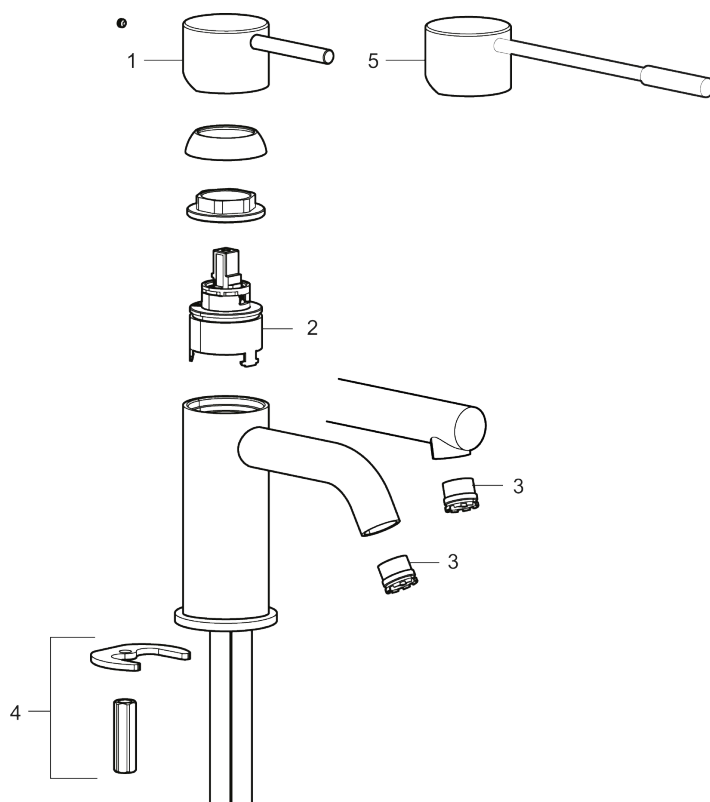

PRODUKTBESKRIVNING

MORA INXX II sharp, high
tvättställsblandare

INXX II tvättställsblandare finns i tre olika höjder där high är en hög blandare anpassad för en skålformad bänksmonterad ho. Med en tålig mattgrå nyans och tvättställsblandarens raka karaktär med lång pip och lutande munstycke – gör INXX II sharp både snygg och bekväm att använda. Blandaren är testad och godkänd utifrån de byggregler som finns och är energieffektiv, vilket innebär att den ger en lägre vatten- och energiförbrukning utan att ge avkall på komforten. Bottenventil finns som tillbehör i samma nyans.

Om serien

INXX II är en elegant och tidlös serie i en palett av noga utvalda nyanser. Kombinationen av hög kvalitet, sober design och skön komfort gör den till den ultimata serien.

Art.nr: 273023.44CA

RSK: 8278286

Reservdelslista

NR.	ART.NR	RSK	BESKRIVNING
1	409701.AE	8394076	Spak, komplett, krom
1	409701.12AE	8394077	Spak, komplett, mattsvart
1	409701.22AE	8394078	Spak, komplett, mattvit
1	409701.44AE	8394079	Spak, komplett, mattgrå