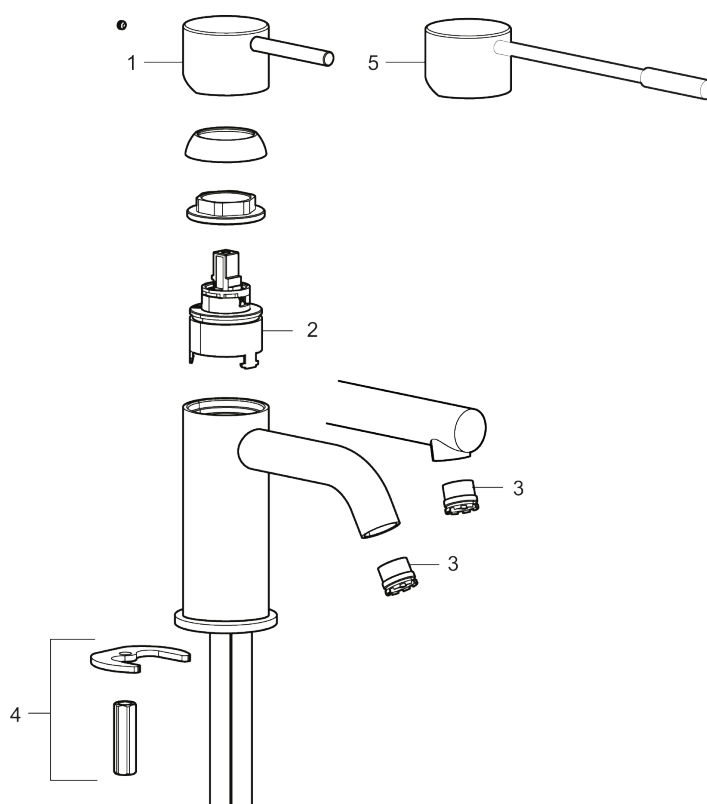

PRODUKTBESKRIVNING

MORA INXX II sharp, high tvättställsblandare

INXX II tvättställsblandare finns i tre olika höjder där high är en hög blandare anpassad för en skålformad bänkmonterad ho. Med den moderna hållbara nyansen polerad mässing och tvättställsblandarens raka karaktär med lång pip och lutande munstycke – gör INXX II sharp både snygg och bekväm att använda. Blandaren är testad och godkänd utifrån de byggregler som finns och är energieffektiv, vilket innebär att den ger en lägre vatten- och energiförbrukning utan att ge avkall på komforten. Bottenventil finns som tillbehör i samma nyans.

Om serien

INXX II är en elegant och tidlös serie i en palett av noga utvalda nyanser. Kombinationen av hög kvalitet, sober design och skön komfort gör den till den ultimata serien.

Art.nr: 273023.60CA

RSK: 8278287

Reservdelslista

NR.	ART.NR	RSK	BESKRIVNING
1	409701.AE	8394076	Spak, komplett, krom
1	409701.12AE	8394077	Spak, komplett, mattsvart
1	409701.22AE	8394078	Spak, komplett, mattvit
1	409701.44AE	8394079	Spak, komplett, mattgrå