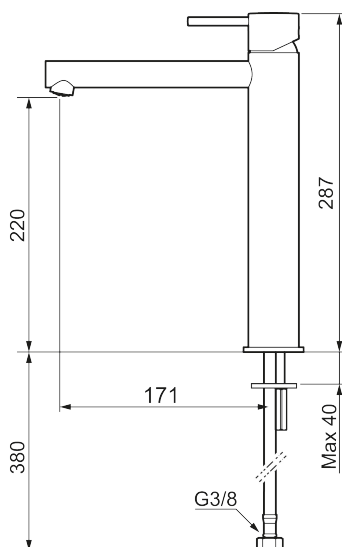

MORA INXX II sharp, high tvättställsblandare

INXX II tvättställsblandare finns i tre olika höjder där high är en hög blandare anpassad för en skålformad bänkmonterad ho. Med den moderna hållbara nyansen polerad mässing och tvättställsblandarens raka karaktär med lång pip och lutande munstycke – gör INXX II sharp både snygg och bekväm att använda. Blandaren är testad och godkänd utifrån de byggregler som finns och är energieffektiv, vilket innebär att den ger en lägre vatten- och energiförbrukning utan att ge avkall på komforten. Bottenventil finns som tillbehör i samma nyans.

Unika egenskaper

Skyddsmodul AA

- Keramisk tätning
- Omställbar flödesbegränsning och temperaturspär
- Eco (energi- och vattenbesparande konstantflödesstrålsamlare, 5 l/min vid 2–6 bar)
- Flexibla anslutningsrör i metallomspunnen Soft PEX[®], lekande G3/8
- Hålmått Ø34-37 mm