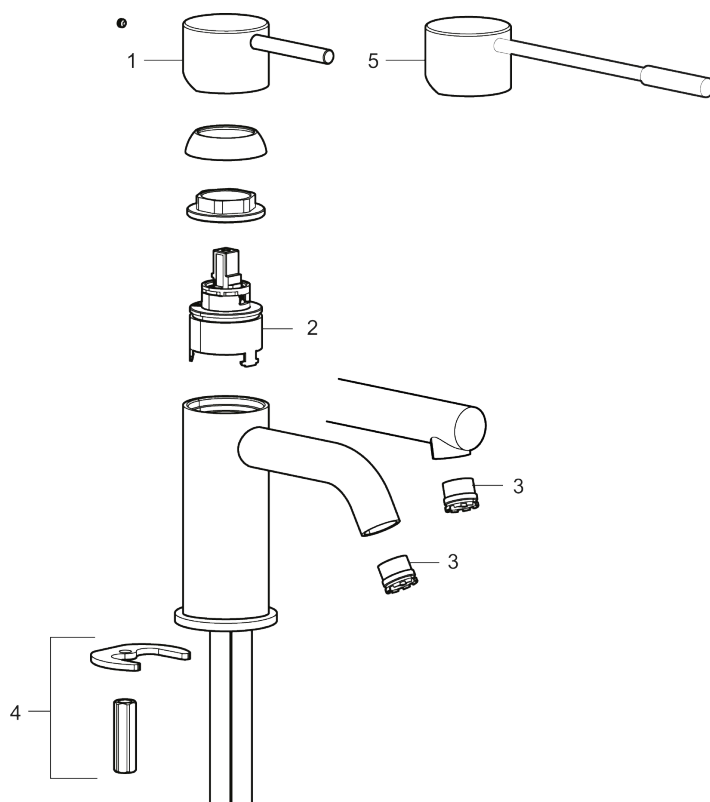

PRODUKTBESKRIVNING

MORA INXX II sharp, high
tvättställsblandare

INXX II tvättställsblandare finns i tre olika höjder där high är en hög blandare anpassad för en skålformad bänkmonterad ho. Med den eleganta hållbara nyansen borstad mässing och tvättställsblandarens raka karaktär med lång pip och lutande munstycke – gör INXX II sharp både snygg och bekväm att använda. Blandaren är testad och godkänd utifrån de byggregler som finns och är energieffektiv, vilket innebär att den ger en lägre vatten- och energiförbrukning utan att ge avkall på komforten. Bottenventil finns som tillbehör i samma nyans.

Om serien

INXX II är en elegant och tidlös serie i en palett av noga utvalda nyanser. Kombinationen av hög kvalitet, sober design och skön komfort gör den till den ultimata serien.

Art.nr: 273023.62CA

RSK: 8278288

Reservdelslista

NR.	ART.NR	RSK	BESKRIVNING
1	409701.AE	8394076	Spak, komplett, krom
1	409701.12AE	8394077	Spak, komplett, mattsvart
1	409701.22AE	8394078	Spak, komplett, mattvit
1	409701.44AE	8394079	Spak, komplett, mattgrå