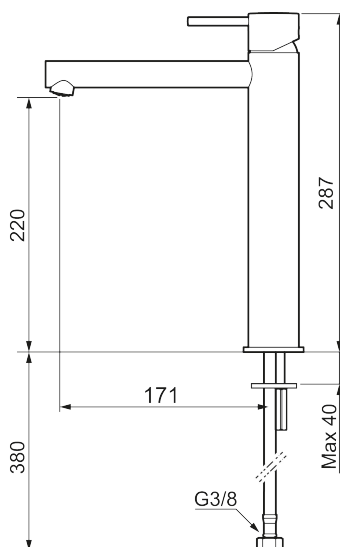

MORA INXX II sharp, high tvättställsblandare

INXX II tvättställsblandare finns i tre olika höjder där high är en hög blandare anpassad för en skålformad bänkmonterad ho. Med den eleganta hållbara nyansen borstad mässing och tvättställsblandarens raka karaktär med lång pip och lutande munstycke – gör INXX II sharp både snygg och bekväm att använda. Blandaren är testad och godkänd utifrån de byggregler som finns och är energieffektiv, vilket innebär att den ger en lägre vatten- och energiförbrukning utan att ge avkall på komforten. Bottenventil finns som tillbehör i samma nyans.

Unika egenskaper

Skyddsmodul 

- Keramisk tätning
- Omställbar flödesbegränsning och temperaturspär
- Eco (energi- och vattenbesparande konstantflödesstrålsamlare, 5 l/min vid 2–6 bar)
- Flexibla anslutningsrör i metallomspunnen Soft PEX[®], lekande G3/8
- Hålmått Ø34-37 mm