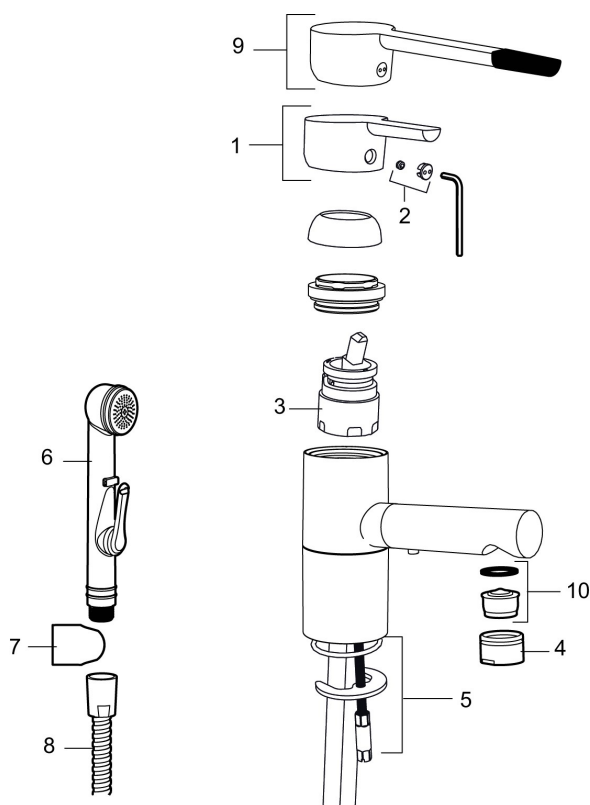

Art.nr: 733080 RSK: 8278335 Flöde 3 bar: 7,9 l/m

Utförande: Krom

Unika egenskaper

Skyddsmodul

- ESS (energisparsystem)
- Mjukstängning med keramisk tätning
- Omställbar flödesbegränsning och temperaturspär
- Flexibla anslutningsrör i metallomspunnen Soft PEX®
- Utan bottenventil
- Svängbar pip 110°
- Godkänd av reumatikerförbundet
- Lead Free (blyfri)
- Hålmått Ø33,5-37 mm

PRODUKTBESKRIVNING

MORA MMIX B6 tvättställsblandare

Mora MMIX kombinerar en formskön och ergonomisk design med en energieffektiv insida. Designen präglas av en smeksam böjande geometri och förmedlar en tidlös och sammanhängande stil över hela serien. Vårt unika miljökoncept EcoSafe™ ligger till grund för utvecklingsarbetet och bidrar till låg energiförbrukning och långsiktig miljöhänsyn.

Art.nr: 733080

RSK: 8278335

Reservdelslista

NR.	ART.NR	RSK	BESKRIVNING
1	409389.AE	8344867	Spak, komplett
2	409392.AE	8344866	Färgmarkering och fästskruv
3	409403.AE	8345132	Keramikinsats, inkl serviceverktyg
3	409405.AE	8345205	Keramikinsats, Turbo, inkl serviceverktyg
4	131415.AE	8281512	Hylsa M24 utv., 15 mm, krom
5	409407.AE		Fästdetaljer
6	S600206	8233049	Självstängande handdusch, krom
7	130732.AE	8184186	Handduschhållare
8	S600207	8236647	Högtrycksslang, 1,5 m, krom

NR.	ART.NR	RSK	BESKRIVNING
9	409390.AE	8344874	Care-spak, komplett, krom/svart
10	131394.AE	8242225	Strålsamlarinsats, 7–9 l/min vid 3 bar