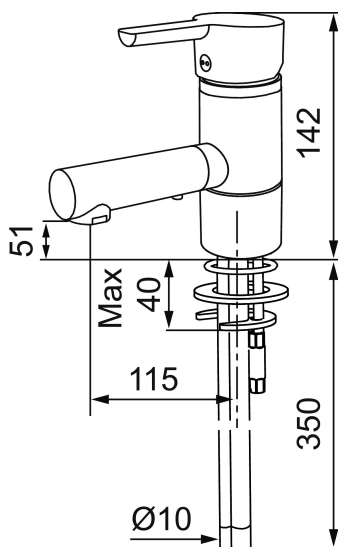

Art.nr: 733080 RSK: 8278335 Flöde 3 bar: 7,9 l/m

Utförande: Krom

Unika egenskaper

Skyddsmodul

- ESS (energisparsystem)
- Mjukstängning med keramisk tätning
- Omställbar flödesbegränsning och temperaturspär
- Flexibla anslutningsrör i metallomspunnen Soft PEX®
- Utan bottenventil
- Svängbar pip 110°
- Godkänd av reumatikerförbundet
- Lead Free (blyfri)
- Hålmått Ø33,5-37 mm

Art.nr: 733080

RSK: 8278335

Reservdelslista

NR.	ART.NR	RSK	BESKRIVNING
1	409389.AE	8344867	Spak, komplett
2	409392.AE	8344866	Färgmarkering och fästskruv
3	409403.AE	8345132	Keramikinsats, inkl serviceverktyg
3	409405.AE	8345205	Keramikinsats, Turbo, inkl serviceverktyg
4	131415.AE	8281512	Hylsa M24 utv., 15 mm, krom
5	409407.AE		Fästdetaljer
6	S600206	8233049	Självstängande handdusch, krom
7	130732.AE	8184186	Handduschhållare
8	S600207	8236647	Högtrycksslang, 1,5 m, krom

NR.	ART.NR	RSK	BESKRIVNING
9	409390.AE	8344874	Care-spak, komplett, krom/svart
10	131394.AE	8242225	Strålsamlarinsats, 7–9 l/min vid 3 bar