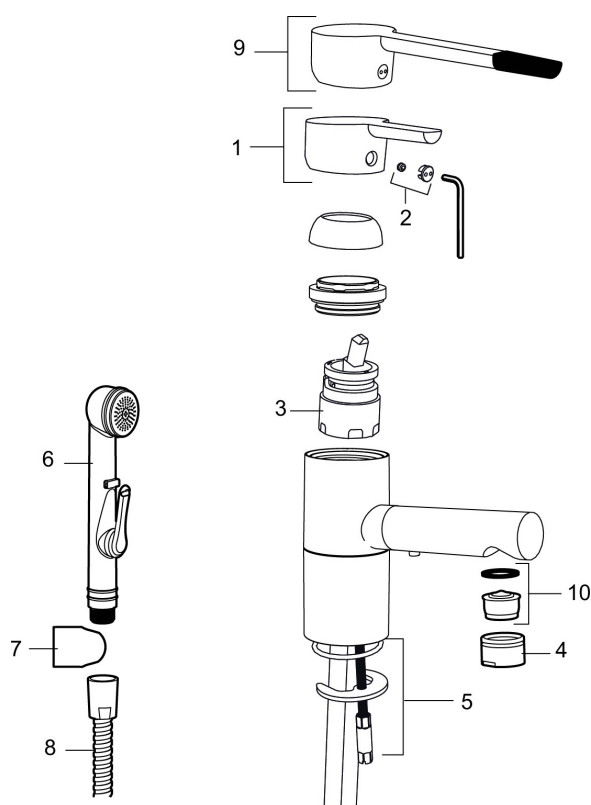

Art.nr: 733080.TT RSK: 8278422 Flöde 3 bar: 7,4 l/m

Utförande: Krom, med plusflöde

Unika egenskaper

Skyddsmodul

- ESS (energisparsystem)
- Mjukstängning med keramisk tätning
- Omställbar flödesbegränsning och temperaturspär
- Flexibla anslutningsrör i metallomspunnen Soft PEX®
- Utan bottenventil
- Svängbar pip 110°
- Godkänd av reumatikerförbundet
- Lead Free (blyfri)
- Hålmått Ø33,5-37 mm

PRODUKTBESKRIVNING

MORA MMIX B6 tvättställsblandare

Mora MMIX kombinerar en formskön och ergonomisk design med en energieffektiv insida. Designen präglas av en smeksam böljande geometri och förmedlar en tidlös och sammanhängande stil över hela serien. Vårt unika miljökoncept EcoSafe™ ligger till grund för utvecklingsarbetet och bidrar till låg energiförbrukning och långsiktig miljöhänsyn.

Art.nr: 733080.TT

RSK: 8278422

Reservdelslista

NR.	ART.NR	RSK	BESKRIVNING
1	409389.AE	8344867	Spak, komplett
2	409392.AE	8344866	Färgmarkering och fästskruv
3	409403.AE	8345132	Keramikinsats, inkl serviceverktyg
3	409405.AE	8345205	Keramikinsats, Turbo, inkl serviceverktyg
4	131415.AE	8281512	Hylsa M24 utv., 15 mm, krom
5	409407.AE		Fästdetaljer
6	S600206	8233049	Självstängande handdusch, krom
7	130732.AE	8184186	Handduschhållare
8	S600207	8236647	Högtrycksslang, 1,5 m, krom

NR.	ART.NR	RSK	BESKRIVNING
9	409390.AE	8344874	Care-spak, komplett, krom/svart
10	131394.AE	8242225	Strålsamlarinsats, 7–9 l/min vid 3 bar