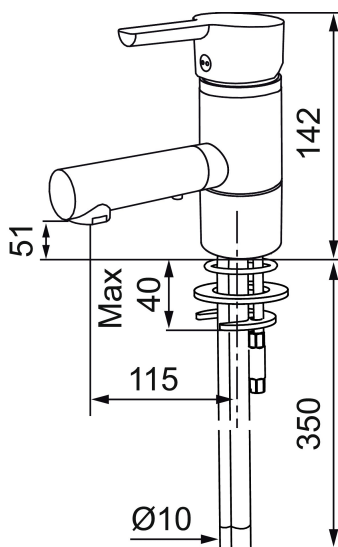

Art.nr: 733080.TT RSK: 8278422 Flöde 3 bar: 7,4 l/m

Utförande: Krom, med plusflöde

Unika egenskaper

Skyddsmodul

- ESS (energisparsystem)
- Mjukstängning med keramisk tätning
- Omställbar flödesbegränsning och temperaturspär
- Flexibla anslutningsrör i metallomspunnen Soft PEX®
- Utan bottenventil
- Svängbar pip 110°
- Godkänd av reumatikerförbundet
- Lead Free (blyfri)
- Hålmått Ø33,5-37 mm

Art.nr: 733080.TT

RSK: 8278422

Reservdelslista

NR.	ART.NR	RSK	BESKRIVNING
1	409389.AE	8344867	Spak, komplett
2	409392.AE	8344866	Färgmarkering och fästskruv
3	409403.AE	8345132	Keramikinsats, inkl serviceverktyg
3	409405.AE	8345205	Keramikinsats, Turbo, inkl serviceverktyg
4	131415.AE	8281512	Hylsa M24 utv., 15 mm, krom
5	409407.AE		Fästdetaljer
6	S600206	8233049	Självstängande handdusch, krom
7	130732.AE	8184186	Handduschhållare
8	S600207	8236647	Högtrycksslang, 1,5 m, krom

NR.	ART.NR	RSK	BESKRIVNING
9	409390.AE	8344874	Care-spak, komplett, krom/svart
10	131394.AE	8242225	Strålsamlarinsats, 7–9 l/min vid 3 bar