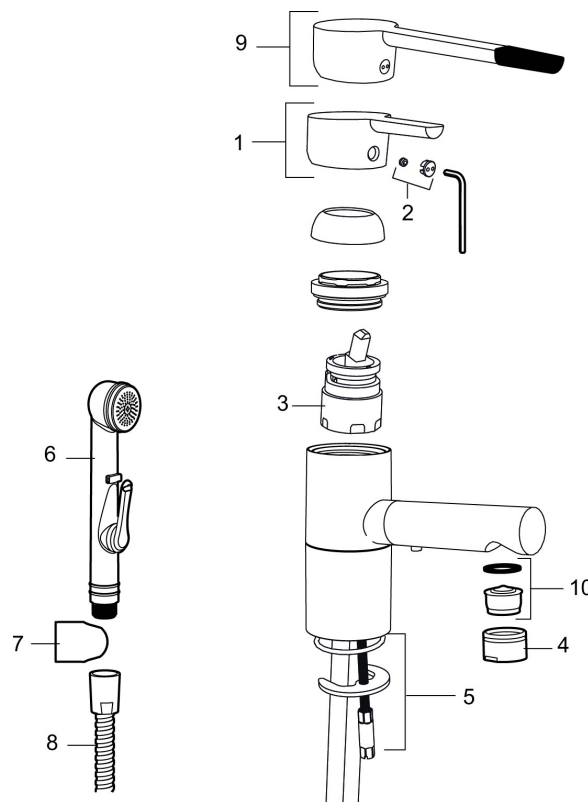

Art.nr: 733082 RSK: 8278423 Flöde 3 bar: 6,6 l/m

Utförande: Krom, ansl. lekande G3/8

- Självstängande handdusch, slang 1500 mm och upphängare
- ESS (energisparsystem)
- Mjukstängning med keramisk tätning
- Omställbar flödesbegränsning och temperaturspär
- Flexibla anslutningsrör i metallomspunnen Soft PEX®
- Återströmningsskydd enligt EU-standard SS-EN 1717
- Svängbar pip 110°
- Lead Free (blyfri)
- Hålmått Ø33,5-37 mm

## Reservdelslista

NR.	ART.NR	RSK	BESKRIVNING
1	409389.AE	8344867	Spak, komplett
2	409392.AE	8344866	Färgmarkering och fästskruv
3	409403.AE	8345132	Keramikinsats, inkl serviceverktyg
3	409405.AE	8345205	Keramikinsats, Turbo, inkl serviceverktyg
4	131415.AE	8281512	Hylsa M24 utv., 15 mm, krom
5	409407.AE		Fästdetaljer
6	S600206	8233049	Självstängande handdusch, krom
7	130732.AE	8184186	Handduschhållare
8	S600207	8236647	Högtrycksslang, 1,5 m, krom