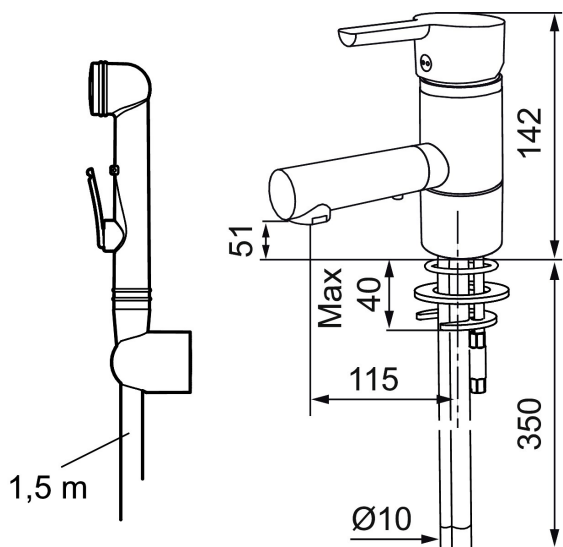

MORA MMIX B6 tvättställsblandare

Mora MMIX kombinerar en formskön och ergonomisk design med en energieffektiv insida. Designen präglas av en smekamt böljande geometri och förmedlar en tidlös och sammanhängande stil över hela serien. Vårt unika miljökoncept EcoSafe™ ligger till grund för utvecklingsarbetet och bidrar till låg energiförbrukning och långsiktig miljöhänsyn.

Art.nr: 733082 RSK: 8278423 Flöde 3 bar: 6,6 l/m

Utförande: Krom, ansl. lekande G3/8

- Självstängande handdusch, slang 1500 mm och upphängare
- ESS (energisparsystem)
- Mjukstängning med keramisk tätning
- Omställbar flödesbegränsning och temperaturspär
- Flexibla anslutningsrör i metallomspunnen Soft PEX®
- Återströmningsskydd enligt EU-standard SS-EN 1717
- Svängbar pip 110°
- Lead Free (blyfri)
- Hålmått Ø33,5-37 mm