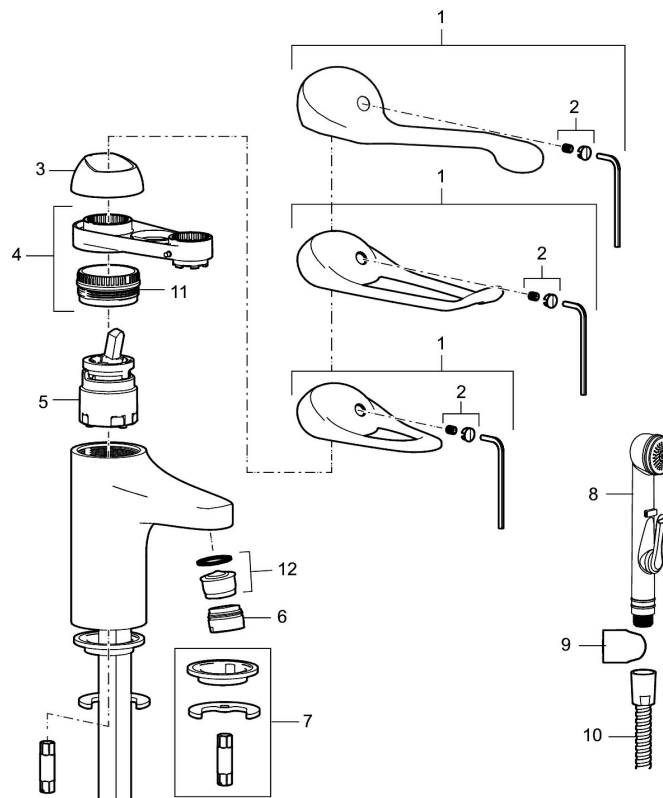

Art.nr: 80606000 RSK: 8278425 Flöde 3 bar: 7,5 l/min
 Utförande: Krom, Eco Plus, ansl. lekande G3/8

- Kallstartsfunktion
- Mjukstängande med keramisk avstängning
- Inbyggd, lätt omställbar flödesbegränsning och temperaturspär
- Eco Flow (energi- och vattenbesparande strålsamlare)
- Med Soft PEX[®]-rör
- Hålmått Ø33,5–37 mm

Unika egenskaper

Skyddsmodul 

PRODUKTBESKRIVNING

9000E tvättställsblandare

Energiklassad tvättställsblandare med ekoflöde. Mjukstängning som förhindrar smällar och tryckstötar är standard, liksom kallstart, keramisk tätning och inbyggd temperaturspär. 5 års tryckgaranti. Finns även med silpluggsventil eller tryckplugg.

Art.nr: 80606000

RSK: 8278425

Reservdelslista

NR.	ART.NR	RSK	BESKRIVNING
1	58500000	8591936	Spak, komplett, längd: 90 mm
1	58501750	8591937	Spak, komplett, längd: 150 mm
1	58501800	8592048	Spak, komplett, längd: 180 mm
2	58510000	8591944	Färgmarkering och fästskruv till spak
3	58520000	8591945	Täckhylsa
4	58530140	8241726	Fästnippel med serviceverktyg
5	59120009	8591949	Insats med serviceverktyg, kallstart (grön ring), original
5	59120000	8591769	Insats komplett, kallstart (grön ring)
5	59126000	8591966	Insats med serviceverktyg, Eco Plus (grön ring)
5	S600232		Insats, för tvättställsblandare (LEED)
6	29142400	8281526	Hylsa M24 utv., 13 mm

NR.	ART.NR	RSK	BESKRIVNING
7	39140800	8186891	Monteringssats, tvättställsblandare
8	S600206	8233049	Självstängande handdusch, krom
9	34093000	8186018	Handduschhållare, krom
10	S600207	8236647	Högtrycksslang, 1,5 m, krom
11	29390000	8295356	Fästnippel
12	29102910	8281534	Strålsamlarinsats, 5,5–6,5 l/min vid 3 bar
12	29102710	8281528	Strålsamlarinsats, 9–11 l/min vid 3 bar
12	29100500	8281532	Strålsamlarinsats, 5 l/min vid 2–6 bar
12	S600072	8281671	Strålsamlarinsats, 3 l/min vid 2–6 bar