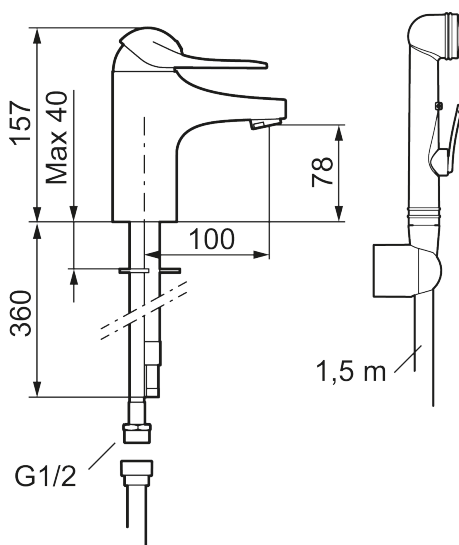

Art.nr: 80676000 RSK: 8278426

Utförande: Krom, Eco Plus, ansl. lekande G3/8

Unika egenskaper

Skyddsmodul **EB**

- Med självstängande handdusch, väggfäste och slang
- Kallstartsfunktion
- Mjukstängande med keramisk avstängning
- Inbyggd, lätt omställbar flödesbegränsning och temperaturspär
- Eco Flow (energi- och vattenbesparande strålsamlare)
- Med Soft PEX®-rör
- Hålmått Ø33,5–37 mm

Art.nr: 80676000

RSK: 8278426

Reservdelslista

NR.	ART.NR	RSK	BESKRIVNING
1	58500000	8591936	Spak, komplett, längd: 90 mm
1	58501750	8591937	Spak, komplett, längd: 150 mm
1	58501800	8592048	Spak, komplett, längd: 180 mm
2	58510000	8591944	Färgmarkering och fästskruv till spak
3	58520000	8591945	Täckhylsa
4	58530140	8241726	Fästnippel med serviceverktyg
5	59120009	8591949	Insats med serviceverktyg, kallstart (grön ring), original
5	59120000	8591769	Insats komplett, kallstart (grön ring)
5	59126000	8591966	Insats med serviceverktyg, Eco Plus (grön ring)
5	S600232		Insats, för tvättställsblandare (LEED)
6	29142400	8281526	Hylsa M24 utv., 13 mm

NR.	ART.NR	RSK	BESKRIVNING
7	39140800	8186891	Monteringssats, tvättställsblandare
8	S600206	8233049	Självstängande handdusch, krom
9	34093000	8186018	Handduschhållare, krom
10	S600207	8236647	Högtrycksslang, 1,5 m, krom
11	29390000	8295356	Fästnippel
12	29102910	8281534	Strålsamlarinsats, 5,5–6,5 l/min vid 3 bar
12	29102710	8281528	Strålsamlarinsats, 9–11 l/min vid 3 bar
12	29100500	8281532	Strålsamlarinsats, 5 l/min vid 2–6 bar
12	S600072	8281671	Strålsamlarinsats, 3 l/min vid 2–6 bar