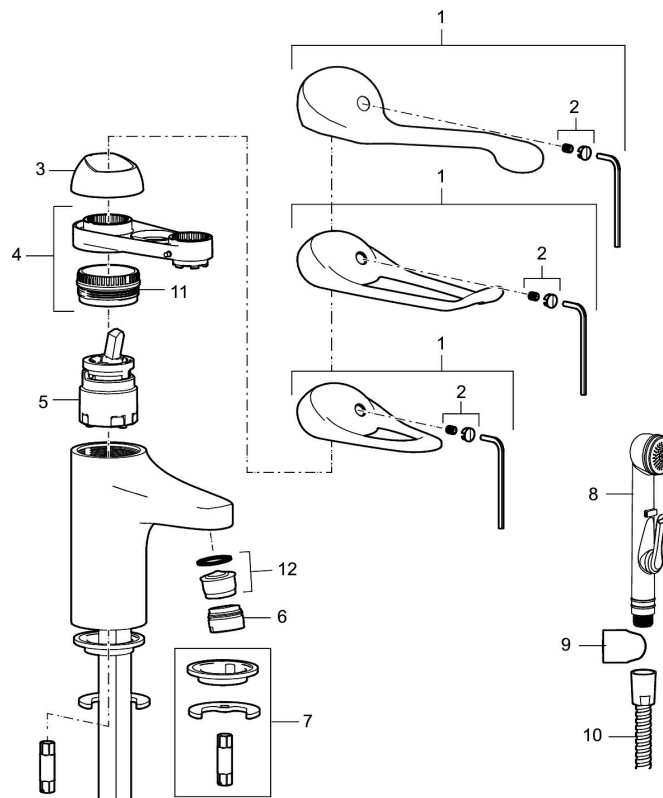

Art.nr: 80676000 RSK: 8278426

Utförande: Krom, Eco Plus, ansl. lekande G3/8

Unika egenskaper

Skyddsmodul **EB**

- Med självstängande handdusch, väggfäste och slang
- Kallstartsfunktion
- Mjukstängande med keramisk avstängning
- Inbyggd, lätt omställbar flödesbegränsning och temperaturspär
- Eco Flow (energi- och vattenbesparande strålsamlare)
- Med Soft PEX®-rör
- Hålmått Ø33,5–37 mm

PRODUKTBESKRIVNING

9000E tvättställsblandare

Energiklassad tvättställsblandare med självstängande sidodusch, slang och väggfäste. Ekoflöde. Mjukstängning som förhindrar smällar och tryckstötter är standard, liksom kallstart, keramisk tätning och inbyggd temperaturspär. 5 års tryckgaranti.

Art.nr: 80676000

RSK: 8278426

Reservdelslista

NR.	ART.NR	RSK	BESKRIVNING
1	58500000	8591936	Spak, komplett, längd: 90 mm
1	58501750	8591937	Spak, komplett, längd: 150 mm
1	58501800	8592048	Spak, komplett, längd: 180 mm
2	58510000	8591944	Färgmarkering och fästskruv till spak
3	58520000	8591945	Täckhylsa
4	58530140	8241726	Fästnippel med serviceverktyg
5	59120009	8591949	Insats med serviceverktyg, kallstart (grön ring), original
5	59120000	8591769	Insats komplett, kallstart (grön ring)
5	59126000	8591966	Insats med serviceverktyg, Eco Plus (grön ring)
5	S600232		Insats, för tvättställsblandare (LEED)
6	29142400	8281526	Hylsa M24 utv., 13 mm

NR.	ART.NR	RSK	BESKRIVNING
7	39140800	8186891	Monteringssats, tvättställsblandare
8	S600206	8233049	Självstängande handdusch, krom
9	34093000	8186018	Handduschhållare, krom
10	S600207	8236647	Högtrycksslang, 1,5 m, krom
11	29390000	8295356	Fästnippel
12	29102910	8281534	Strålsamlarinsats, 5,5–6,5 l/min vid 3 bar
12	29102710	8281528	Strålsamlarinsats, 9–11 l/min vid 3 bar
12	29100500	8281532	Strålsamlarinsats, 5 l/min vid 2–6 bar
12	S600072	8281671	Strålsamlarinsats, 3 l/min vid 2–6 bar