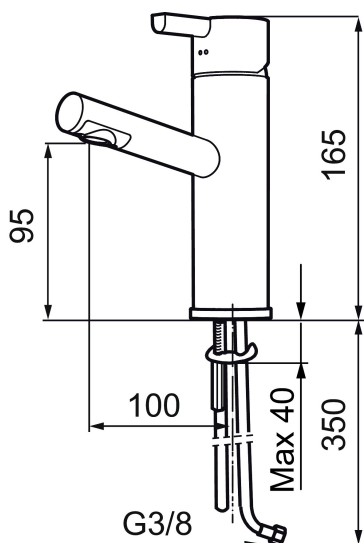

Art.nr: 707150.11 RSK: 8278520 Flöde 3 bar: 7,8 l/m  
Utförande: Svart PVD

### Unika egenskaper

Skyddsmodul

- ESS (energisparsystem)
- Keramisk tätning
- Omställbar flödesbegränsning och temperaturspär
- Flexibla anslutningsrör i metallomspunnen Soft PEX®
- Hålmått Ø32-37mm (Ø32-35 mm rekommenderas)