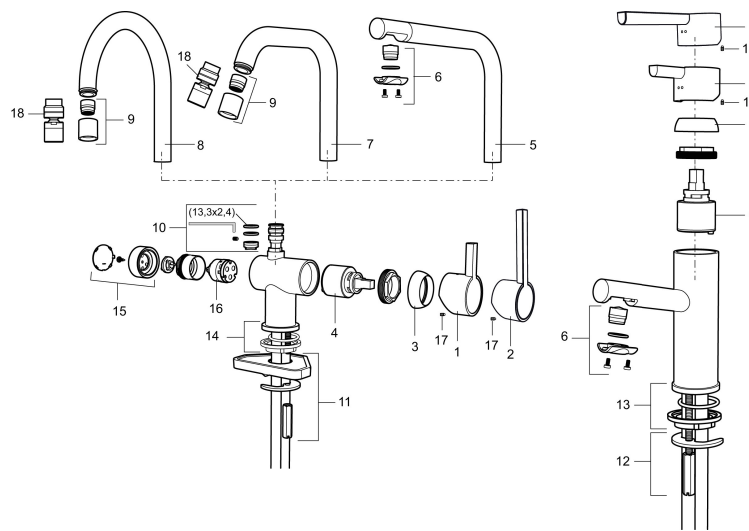

### Unika egenskaper

Skyddsmodul

- ESS (energisparsystem)
- Keramisk tätning
- Omställbar flödesbegränsning och temperaturspär
- Flexibla anslutningsrör i metallomspunnen Soft PEX®
- Hålmått Ø32-37mm (Ø32-35 mm rekommenderas)

## Reservdelslista

NR.	ART.NR	RSK	BESKRIVNING
	209560.AC	8345784	Planpackning t Soft PEX®-rör 3/8, 10-pack
1	209500.AE	8346901	Spak, krom
1	209500.0011AE	8346917	Spak, krom/svart
2	409337	8346503	Care-spak, komplett, krom
3	209501.AE	8346902	Täckhuv, krom
4	209493.AE	8345204	Keramiksats ESS
4	708301.AE	8345093	Keramiksats
5	209506.AE	8346907	Utloppspip K6, komplett, krom
5	209506.0011AE	8326728	Utloppspip K6, komplett, krom/svart
6	209502.AE	8346903	Strålsamlarkit, L-pip, 7,6 l/min vid 2–6 bar, krom
6	209502.0011AE	8346921	Strålsamlarkit, L-pip, 7,6 l/min vid 2–6 bar, krom/svart
6	209502.45	8393980	Strålsamlarkit, L-pip, 7,6 l/min vid 2–6 bar, titan
7	209508.AE	8346909	Utloppspip K7, komplett, krom
8	209507.AE	8346908	Utloppspip K5, komplett, krom

NR.	ART.NR	RSK	BESKRIVNING
8	209507.45	8393982	Utloppspip K5, komplett, titan
9	209503.AE	8346904	Strålsamlare M18 Inv., 7,6 l/min vid 2–6 bar, krom
10	209520.AE	8346910	Packningssats (blått spärsegment)
11	708779.AE		Fästdetaljer, kök
12	209518.AE	8346911	Fästdetaljer
13	209562.AE		Fot fkr med centrepackning, tvätt
14	209563.AE	8295335	Fot fkr med centrepackning, kök
15	209505.AE	8346906	Diskmaskinsvred, krom
15	209505.45	8393981	Diskmaskinsvred, titan
16	209504.AE	8346905	Diskmaskinsinsats inkl. verktyg
17	459013		Låsskruv M4x5
18	409480.AE	8393983	Ledbar strålsamlare M18 inv., 7–9 l/min vid 3 bar