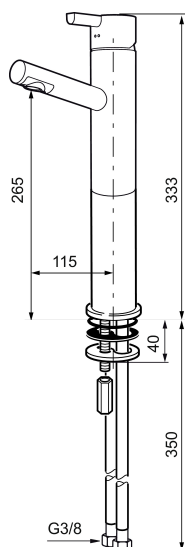

## MORA REXX B5 tvättställsblandare

Mora REXX är essensen av skandinavisk design och funktionalitet. Serien är minimalistisk och med enkelheten i fokus. Dess precision är dess innovation. När tradition och hantverk samsas med moderna tillverkningsmetoder och inspirerande formgivning, blir resultatet Mora REXX. Här i form av en vacker tvättställsblandare med smart funktionalitet och förhöjd fot.

Art.nr: 707161.11 RSK: 8278521 Flöde 3 bar: 4,6 l/m  
Utförande: Svart PVD

### Unika egenskaper

Skyddsmodul

- ESS (energisparsystem)
- Keramisk tätning
- Omställbar flödesbegränsning och temperaturspär
- Eco (energi- och vattenbesparande konstantflödesstrålsamlare, 5 l/min vid 2–6 bar)
- Flexibla anslutningsrör i metallomspunnen Soft PEX®
- Hålmått Ø32-37mm (Ø32-35 mm rekommenderas)

NR.	ART.NR	RSK	BESKRIVNING
8	209507.45	8393982	Utloppspip K5, komplett, titan
9	209503.AE	8346904	Strålsamlare M18 Inv., 7,6 l/min vid 2–6 bar, krom
10	209520.AE	8346910	Packningssats (blått spärsegment)
11	708779.AE		Fästdetaljer, kök
12	209518.AE	8346911	Fästdetaljer
13	209562.AE		Fot fkr med centrepackning, tvätt
14	209563.AE	8295335	Fot fkr med centrepackning, kök
15	209505.AE	8346906	Diskmaskinsvred, krom
15	209505.45	8393981	Diskmaskinsvred, titan
16	209504.AE	8346905	Diskmaskinsinsats inkl. verktyg
17	459013		Låsskruv M4x5
18	409480.AE	8393983	Ledbar strålsamlare M18 inv., 7–9 l/min vid 3 bar