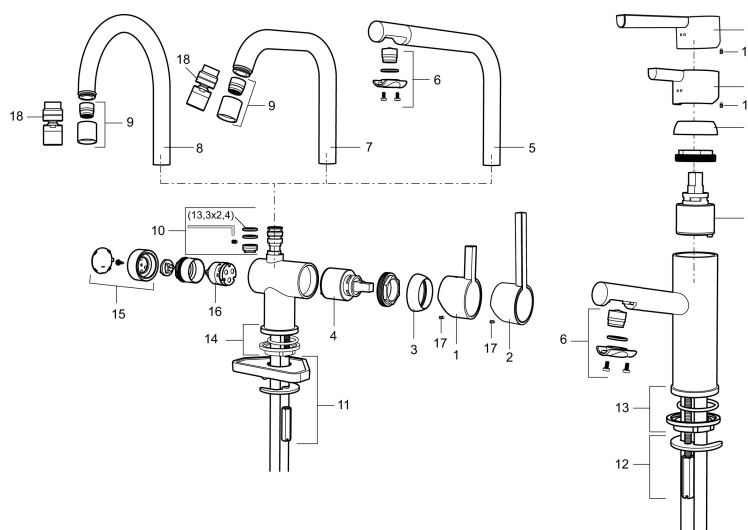

### Unika egenskaper

Skyddsmodul

- ESS (energisparsystem)
- Keramisk tätning
- Omställbar flödesbegränsning och temperaturspär
- Eco (energi- och vattenbesparande konstantflödesstrålsamlare, 5 l/min vid 2–6 bar)
- Flexibla anslutningsrör i metallomspunnen Soft PEX®
- Hålmått Ø32-37mm (Ø32-35 mm rekommenderas)

## Reservdelslista

NR.	ART.NR	RSK	BESKRIVNING
	209560.AC	8345784	Planpackning t Soft PEX®-rör 3/8, 10-pack
1	209500.AE	8346901	Spak, krom
1	209500.0011AE	8346917	Spak, krom/svart
2	409337	8346503	Care-spak, komplett, krom
3	209501.AE	8346902	Täckhuv, krom
4	209493.AE	8345204	Keramikinsats ESS
4	708301.AE	8345093	Keramikinsats
5	209506.AE	8346907	Utloppspip K6, komplett, krom
5	209506.0011AE	8326728	Utloppspip K6, komplett, krom/svart
6	209502.AE	8346903	Strålsamlarkit, L-pip, 7,6 l/min vid 2–6 bar, krom
6	209502.0011AE	8346921	Strålsamlarkit, L-pip, 7,6 l/min vid 2–6 bar, krom/svart
6	209502.45	8393980	Strålsamlarkit, L-pip, 7,6 l/min vid 2–6 bar, titan
7	209508.AE	8346909	Utloppspip K7, komplett, krom
8	209507.AE	8346908	Utloppspip K5, komplett, krom

NR.	ART.NR	RSK	BESKRIVNING
8	209507.45	8393982	Utloppspip K5, komplett, titan
9	209503.AE	8346904	Strålsamlare M18 Inv., 7,6 l/min vid 2–6 bar, krom
10	209520.AE	8346910	Packningssats (blått spärsegment)
11	708779.AE		Fästdetaljer, kök
12	209518.AE	8346911	Fästdetaljer
13	209562.AE		Fot fkr med centrepackning, tvätt
14	209563.AE	8295335	Fot fkr med centrepackning, kök
15	209505.AE	8346906	Diskmaskinsvred, krom
15	209505.45	8393981	Diskmaskinsvred, titan
16	209504.AE	8346905	Diskmaskinsinsats inkl. verktyg
17	459013		Låsskruv M4x5
18	409480.AE	8393983	Ledbar strålsamlare M18 inv., 7–9 l/min vid 3 bar