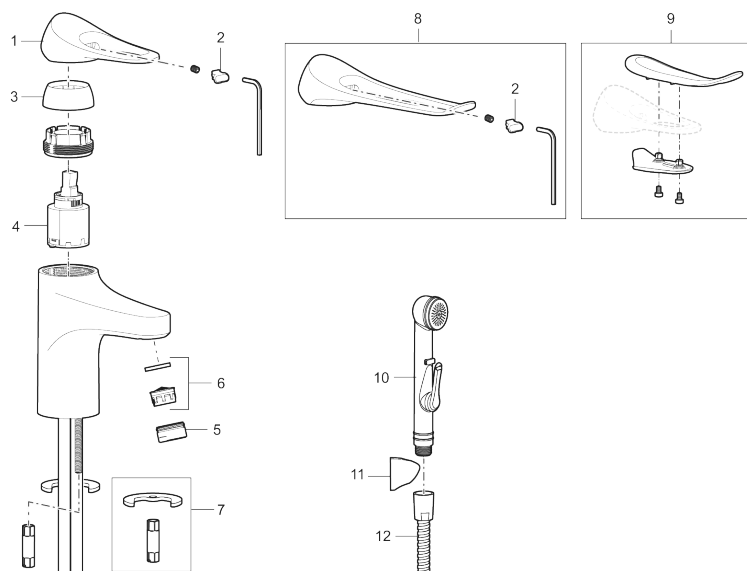

PRODUKTBESKRIVNING

9000XE tvättställsblandare

9000XE Tvättställsblandare är en tvättställsblandare i krom. Den klassiska designen i kombination med en återhållsam vattenförbrukning gör den till det självklara valet i badrummet.

Art.nr: 86500010

RSK: 8278957

Reservdelslista

NR.	ART.NR	RSK	BESKRIVNING
1	S600096	8387022	Spak, komplett, krom
1	S600096.75	8387024	Spak, komplett, borstad krom
2	S600097	8387025	Färgmarkering
3	S600101	8387029	Täckhylsa, krom
3	S600101.75	8387031	Täckhylsa, borstad krom
4	S600100	8387028	Insats med serviceverktyg, för köksblandare (LEED) och tvättställsblandare
4	S600099	8387027	Insats, för köksblandare (LEED) och tvättställsblandare
4	S600178	8387036	Insats med serviceverktyg, för tvättställsblandare med sidohanddusch och spolblandare
5	S600156	8280014	Hylsa M24 utv., 13 mm, krom
5	S600156.75	8280015	Hylsa M24 utv., 13 mm, borstad krom
6	S600072	8281671	Strålsamlarinsats, 3 l/min vid 2–6 bar
6	S600226	8280024	Strålsamlarinsats, 1,7 l/min vid 2–6 bar
7	S600160	8387096	Monteringssats, tvättställsblandare
8	S600175	8387083	Care-spak, komplett
9	S600106	8397001	Care-kit
10	S600206	8233049	Självstängande handdusch, krom