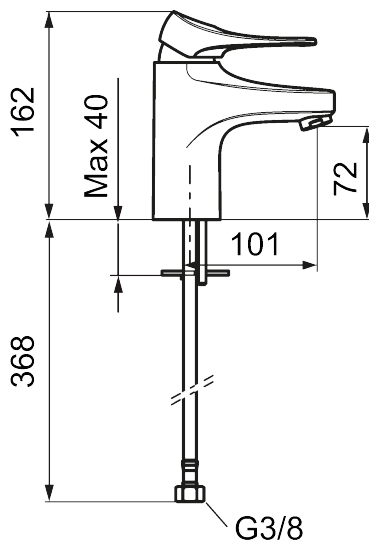

Unika egenskaper

Skyddsmodul