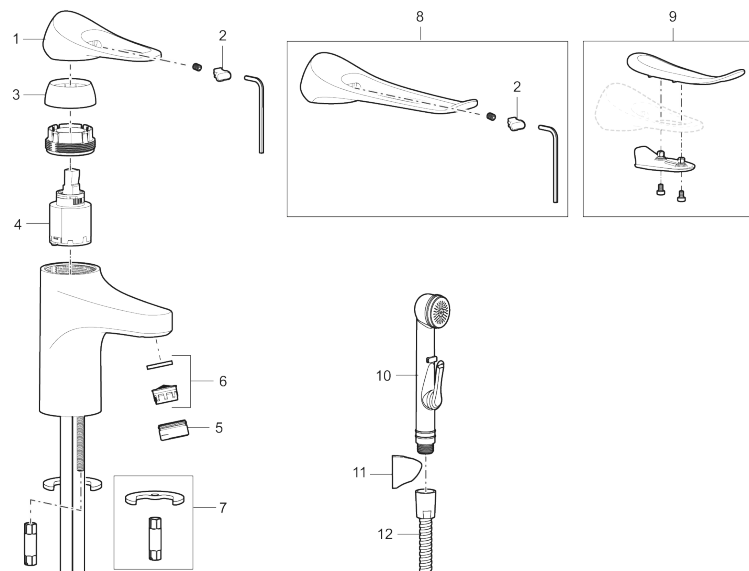

Art.nr: 86500013 RSK: 8278959 Flöde 3 bar: 4,5 l/min

Utförande: Borstad krom

- Kallstartsfunktion
- Mjukstängande med keramisk avstängning
- Inbyggd, lätt omställbar flödesbegränsning och temperaturspär
- Eco Flow (energi- och vattenbesparande strålsamlare)
- Flexibla anslutningsrör i metallspunnen Soft PEX[®], lekande G3/8
- Lead Free (blyfri)
- Ljudklass 1
- Hålmått Ø34–37 mm

Unika egenskaper

Skyddsmodul 

PRODUKTBESKRIVNING

9000XE tvättställsblandare

9000XE Tvättställsblandare är en tvättställsblandare i borstad krom. Den klassiska designen i kombination med en återhållsam vattenförbrukning gör den till det självklara valet i badrummet.

Art.nr: 86500013

RSK: 8278959

Reservdelslista

NR.	ART.NR	RSK	BESKRIVNING
1	S600096	8387022	Spak, komplett, krom
1	S600096.75	8387024	Spak, komplett, borstad krom
2	S600097	8387025	Färgmarkering
3	S600101	8387029	Täckhylsa, krom
3	S600101.75	8387031	Täckhylsa, borstad krom
4	S600100	8387028	Insats med serviceverktyg, för köksblandare (LEED) och tvättställsblandare
4	S600099	8387027	Insats, för köksblandare (LEED) och tvättställsblandare
4	S600178	8387036	Insats med serviceverktyg, för tvättställsblandare med sidohanddusch och spolblandare
5	S600156	8280014	Hylsa M24 utv., 13 mm, krom
5	S600156.75	8280015	Hylsa M24 utv., 13 mm, borstad krom
6	S600072	8281671	Strålsamlarinsats, 3 l/min vid 2–6 bar
6	S600226	8280024	Strålsamlarinsats, 1,7 l/min vid 2–6 bar
7	S600160	8387096	Monteringssats, tvättställsblandare
8	S600175	8387083	Care-spak, komplett
9	S600106	8397001	Care-kit
10	S600206	8233049	Självstängande handdusch, krom

NR.	ART.NR	RSK	BESKRIVNING
11	S600157	8239542	Handduschhållare, krom
11	S600157.75	8239544	Handduschhållare, borstad krom
12	S600152	8236561	Högtrycksslang, 1,5 m, krom