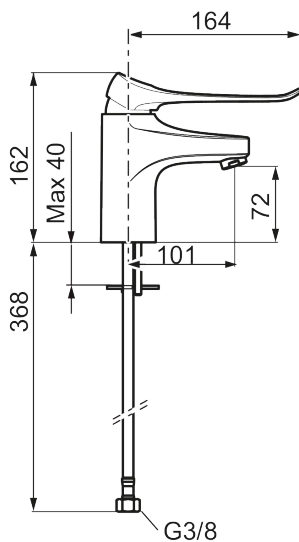

9000XE care tvättställsblandare

9000XE Tvättställsblandare är en tvättställsblandare i krom. Den klassiska designen i kombination med en återhållsam vattenförbrukning gör den till det självklara valet i badrummet. Med den förlängda spaken går det lättare att reglera vattenflödet och temperaturen, vilket kan underlätta din vardag.

Art.nr: 86504010 RSK: 8278963

Utförande: Krom

Unika egenskaper

Skyddsmodul 

- Kallstartsfunktion
- Mjukstängande med keramisk avstängning
- Inbyggd, lätt omställbar flödesbegränsning och temperaturspär
- Eco Flow (energi- och vattenbesparande strålsamlare)
- Flexibla anslutningsrör i metallspunnen Soft PEX[®], lekande G3/8
- Lead Free (blyfri)
- Ljudklass 1
- Hålmått Ø34–37 mm

Art.nr: 86504010

RSK: 8278963

Reservdelslista

NR.	ART.NR	RSK	BESKRIVNING
1	S600096	8387022	Spak, komplett, krom
1	S600096.75	8387024	Spak, komplett, borstad krom
2	S600097	8387025	Färgmarkering
3	S600101	8387029	Täckhylsa, krom
3	S600101.75	8387031	Täckhylsa, borstad krom
4	S600100	8387028	Insats med serviceverktyg, för köksblandare (LEED) och tvättställsblandare
4	S600099	8387027	Insats, för köksblandare (LEED) och tvättställsblandare
4	S600178	8387036	Insats med serviceverktyg, för tvättställsblandare med sidohanddusch och spolblandare
5	S600156	8280014	Hylsa M24 utv., 13 mm, krom
5	S600156.75	8280015	Hylsa M24 utv., 13 mm, borstad krom
6	S600072	8281671	Strålsamlarinsats, 3 l/min vid 2–6 bar
6	S600226	8280024	Strålsamlarinsats, 1,7 l/min vid 2–6 bar
7	S600160	8387096	Monteringsats, tvättställsblandare
8	S600175	8387083	Care-spak, komplett

NR.	ART.NR	RSK	BESKRIVNING
9	S600106	8397001	Care-kit
10	S600206	8233049	Självstängande handdusch, krom
11	S600157	8239542	Handduschhållare, krom
11	S600157.75	8239544	Handduschhållare, borstad krom
12	S600152	8236561	Högtrycksslang, 1,5 m, krom