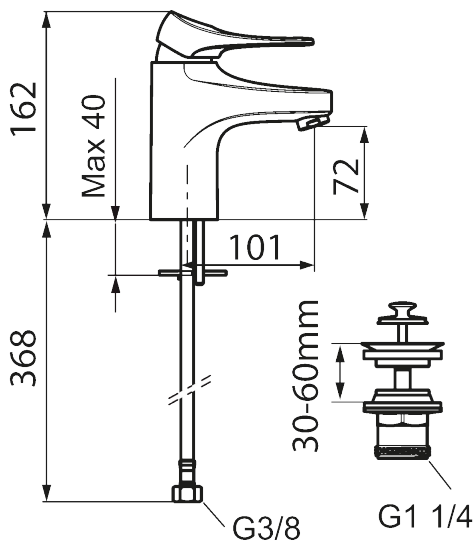

Skyddsmodul