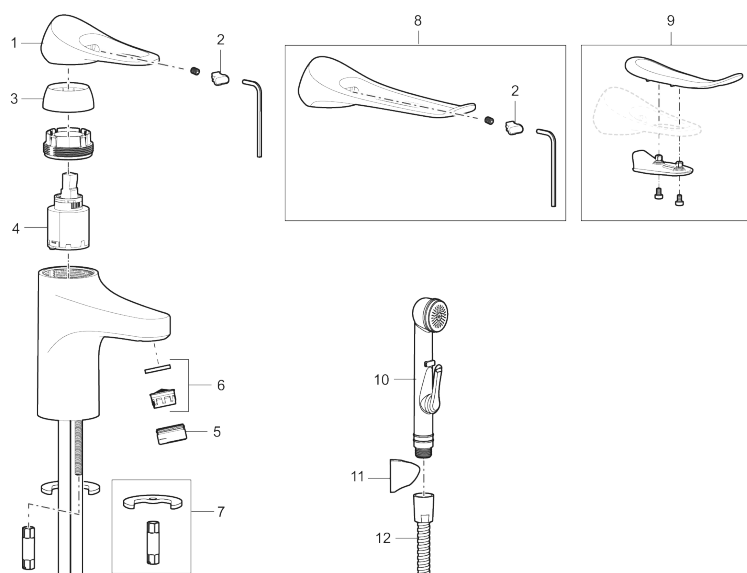

Art.nr: 86530010 RSK: 8278972 Flöde 3 bar: 4,5 l/min

Utförande: Krom

- Med silpluggsventil, underdel av vit plast
- Kallstartsfunktion
- Mjukstängande med keramisk avstängning
- Inbyggd, lätt omställbar flödesbegränsning och temperaturspär
- Eco Flow (energi- och vattenbesparande strålsamlare)
- Flexibla anslutningsrör i metallspunnen Soft PEX®, lekande G3/8
- Lead Free (blyfri)
- Ljudklass 1
- Hålmått Ø34–37 mm

Unika egenskaper

Skyddsmodul 

PRODUKTBESKRIVNING

9000XE tvättställsblandare

9000XE Tvättställsblandare är en tvättställsblandare i krom. Den klassiska designen i kombination med en återhållsam vattenförbrukning gör den till det självklara valet i badrummet. Produkten kommer med silpluggsventil.

Art.nr: 86530010

RSK: 8278972

Reservdelslista

NR.	ART.NR	RSK	BESKRIVNING
1	S600096	8387022	Spak, komplett, krom
1	S600096.75	8387024	Spak, komplett, borstad krom
2	S600097	8387025	Färgmarkering
3	S600101	8387029	Täckhylsa, krom
3	S600101.75	8387031	Täckhylsa, borstad krom
4	S600100	8387028	Insats med serviceverktyg, för köksblandare (LEED) och tvättställsblandare
4	S600099	8387027	Insats, för köksblandare (LEED) och tvättställsblandare
4	S600178	8387036	Insats med serviceverktyg, för tvättställsblandare med sidohanddusch och spolblandare
5	S600156	8280014	Hylsa M24 utv., 13 mm, krom
5	S600156.75	8280015	Hylsa M24 utv., 13 mm, borstad krom
6	S600072	8281671	Strålsamlarinsats, 3 l/min vid 2–6 bar
7	S600160	8387096	Monteringssats, tvättställsblandare
8	S600175	8387083	Care-spak, komplett
9	S600106	8397001	Care-kit
10	S600206	8233049	Självstängande handdusch, krom
11	S600157	8239542	Handduschhållare, krom

NR.	ART.NR	RSK	BESKRIVNING
11	S600157.75	8239544	Handduschhållare, borstad krom
12	S600152	8236561	Högtrycksslang, 1,5 m, krom