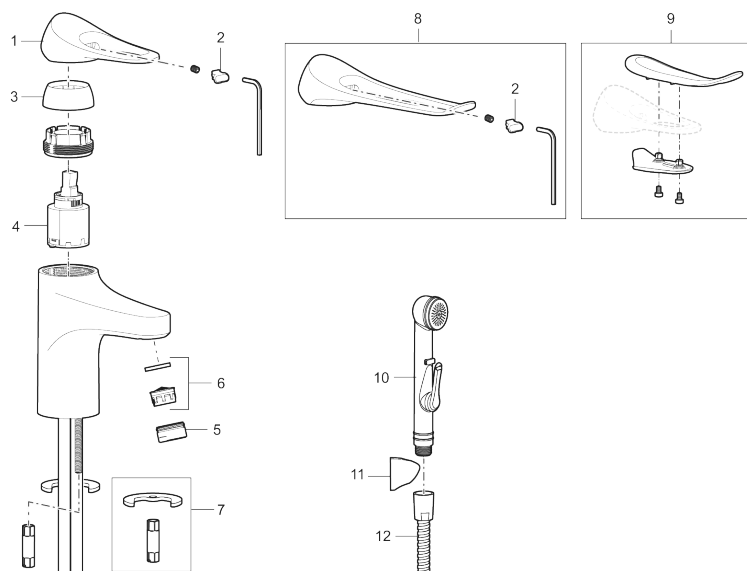

Art.nr: 86530013 RSK: 8278974 Flöde 3 bar: 4,5 l/min

Utförande: Borstad krom

- Med silpluggsventil, underdel av vit plast
- Kallstartsfunktion
- Mjukstängande med keramisk avstängning
- Inbyggd, lätt omställbar flödesbegränsning och temperaturspär
- Eco Flow (energi- och vattenbesparande strålsamlare)
- Flexibla anslutningsrör i metallspunnen Soft PEX®, lekande G3/8
- Lead Free (blyfri)
- Ljudklass 1
- Hålmått Ø34–37 mm

Unika egenskaper

Skyddsmodul 

PRODUKTBESKRIVNING

9000XE tvättställsblandare

9000XE Tvättställsblandare är en tvättställsblandare i borstad krom. Den klassiska designen i kombination med en återhållsam vattenförbrukning gör den till det självklara valet i badrummet. Produkten kommer med silpluggsventil.

Art.nr: 86530013

RSK: 8278974

Reservdelslista

NR.	ART.NR	RSK	BESKRIVNING
1	S600096	8387022	Spak, komplett, krom
1	S600096.75	8387024	Spak, komplett, borstad krom
2	S600097	8387025	Färgmarkering
3	S600101	8387029	Täckhylsa, krom
3	S600101.75	8387031	Täckhylsa, borstad krom
4	S600100	8387028	Insats med serviceverktyg, för köksblandare (LEED) och tvättställsblandare
4	S600099	8387027	Insats, för köksblandare (LEED) och tvättställsblandare
4	S600178	8387036	Insats med serviceverktyg, för tvättställsblandare med sidohanddusch och spolblandare
5	S600156	8280014	Hylsa M24 utv., 13 mm, krom
5	S600156.75	8280015	Hylsa M24 utv., 13 mm, borstad krom
6	S600072	8281671	Strålsamlarinsats, 3 l/min vid 2–6 bar
7	S600160	8387096	Monteringssats, tvättställsblandare
8	S600175	8387083	Care-spak, komplett
9	S600106	8397001	Care-kit
10	S600206	8233049	Självstängande handdusch, krom
11	S600157	8239542	Handduschhållare, krom

NR.	ART.NR	RSK	BESKRIVNING
11	S600157.75	8239544	Handduschhållare, borstad krom
12	S600152	8236561	Högtrycksslang, 1,5 m, krom