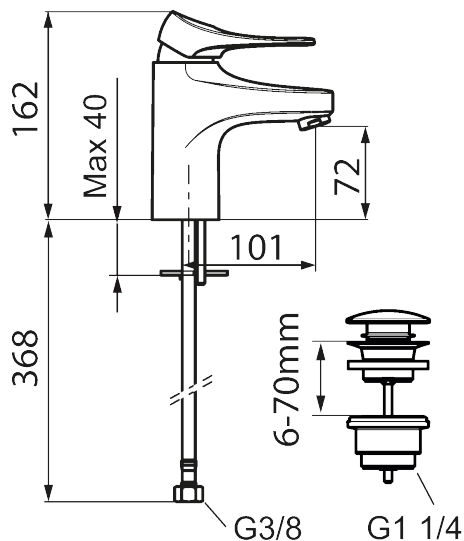

Unika egenskaper

Skyddsmodul