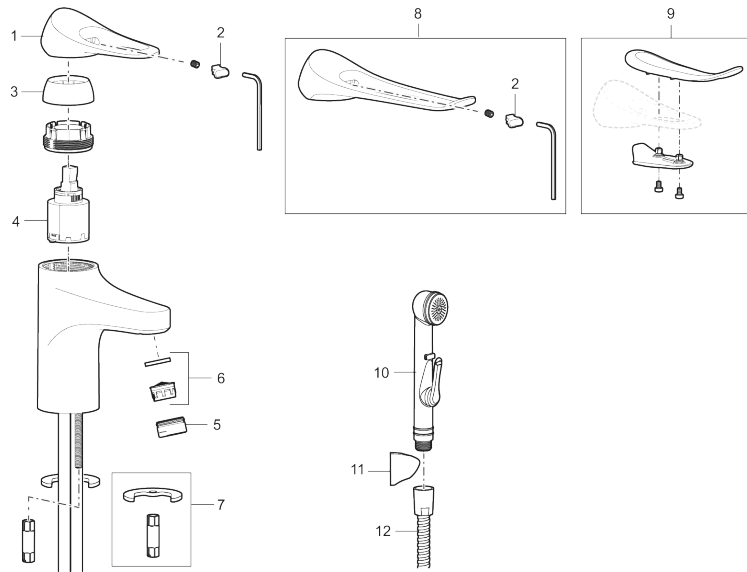

PRODUKTBESKRIVNING

9000XE tvättställsblandare

9000XE Tvättställsblandare är en tvättställsblandare i krom. Den klassiska designen i kombination med en återhållsam vattenförbrukning gör den till det självklara valet i badrummet. Produkten kommer med tryckpluggsventil.

Art.nr: 86535010

RSK: 8278975

Reservdelslista

NR.	ART.NR	RSK	BESKRIVNING
1	S600096	8387022	Spak, komplett, krom
1	S600096.75	8387024	Spak, komplett, borstad krom
2	S600097	8387025	Färgmarkering
3	S600101	8387029	Täckhylsa, krom
3	S600101.75	8387031	Täckhylsa, borstad krom
4	S600100	8387028	Insats med serviceverktyg, för köksblandare (LEED) och tvättställsblandare
4	S600099	8387027	Insats, för köksblandare (LEED) och tvättställsblandare
4	S600178	8387036	Insats med serviceverktyg, för tvättställsblandare med sidohanddusch och spolblandare
5	S600156	8280014	Hylsa M24 utv., 13 mm, krom
5	S600156.75	8280015	Hylsa M24 utv., 13 mm, borstad krom
6	S600072	8281671	Strålsamlarinsats, 3 l/min vid 2–6 bar
7	S600160	8387096	Monteringssats, tvättställsblandare
8	S600175	8387083	Care-spak, komplett
9	S600106	8397001	Care-kit
10	S600206	8233049	Självstängande handdusch, krom