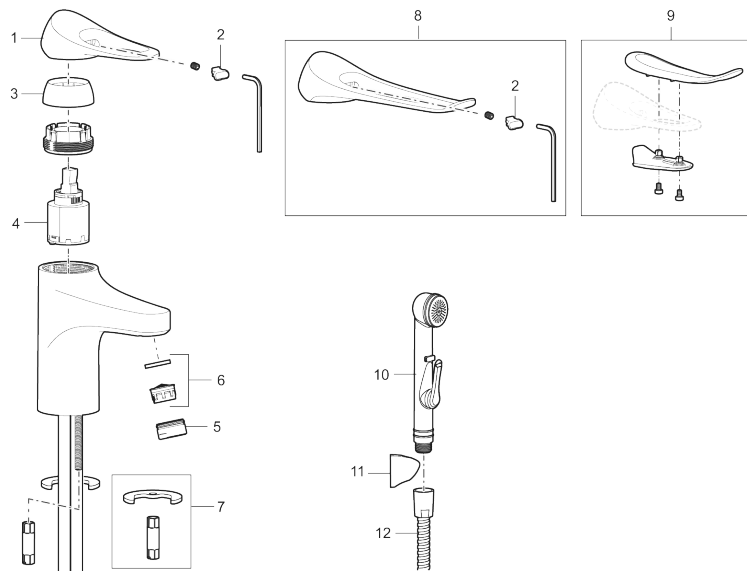

PRODUKTBESKRIVNING

9000XE tvättställsblandare

9000XE Tvättställsblandare är en tvättställsblandare i borstad krom. Den klassiska designen i kombination med en återhållsam vattenförbrukning gör den till det självklara valet i badrummet. Produkten kommer med tryckpluggsventil.

Art.nr: 86535013

RSK: 8278977

Reservdelslista

NR.	ART.NR	RSK	BESKRIVNING
1	S600096	8387022	Spak, komplett, krom
1	S600096.75	8387024	Spak, komplett, borstad krom
2	S600097	8387025	Färgmarkering
3	S600101	8387029	Täckhylsa, krom
3	S600101.75	8387031	Täckhylsa, borstad krom
4	S600100	8387028	Insats med serviceverktyg, för köksblandare (LEED) och tvättställsblandare
4	S600099	8387027	Insats, för köksblandare (LEED) och tvättställsblandare
4	S600178	8387036	Insats med serviceverktyg, för tvättställsblandare med sidohanddusch och spolblandare
5	S600156	8280014	Hylsa M24 utv., 13 mm, krom
5	S600156.75	8280015	Hylsa M24 utv., 13 mm, borstad krom
6	S600072	8281671	Strålsamlarinsats, 3 l/min vid 2–6 bar
7	S600160	8387096	Monteringssats, tvättställsblandare
8	S600175	8387083	Care-spak, komplett
9	S600106	8397001	Care-kit
10	S600206	8233049	Självstängande handdusch, krom