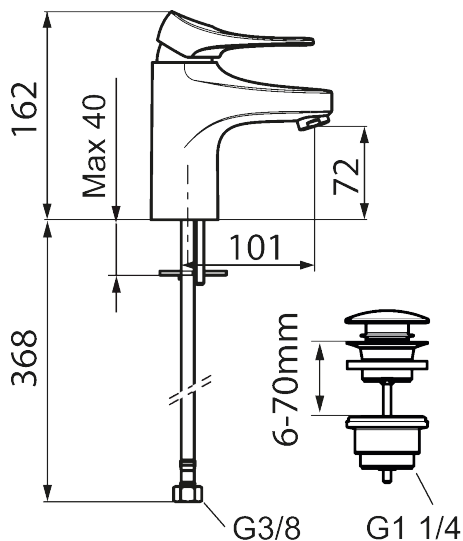

Unika egenskaper

Skyddsmodul