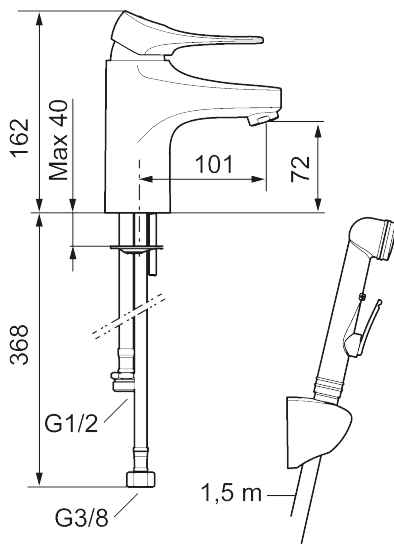

## 9000XE tvättställsblandare

9000XE Tvättställsblandare är en tvättställsblandare i krom. Den klassiska designen i kombination med en återhållsam vattenförbrukning gör den till det självklara valet i badrummet. Produkten kommer med en självstängande sidohanddusch och metallslang på 1,5m.

Art.nr: 86570010 RSK: 8278978 Flöde 3 bar: 4,5 l/min  
Utförande: Krom

### Unika egenskaper

Skyddsmodul 

- Med självstängande handdusch, väggfäste och slang
- Kallstartsfunktion
- Mjukstängande med keramisk avstängning
- Inbyggd, lätt omställbar flödesbegränsning och temperaturspär
- Eco Flow (energi- och vattenbesparande strålsamlare)
- Flexibla anslutningsrör i metallspunnen Soft PEX<sup>®</sup>, lekande G3/8
- Lead Free (blyfri)
- Ljudklass 1
- Hålmått Ø34–37 mm

NR.	ART.NR	RSK	BESKRIVNING
10	S600206	8233049	Självstängande handdusch, krom
11	S600157	8239542	Handduschhållare, krom
11	S600157.75	8239544	Handduschhållare, borstad krom
12	S600152	8236561	Högtrycksslang, 1,5 m, krom