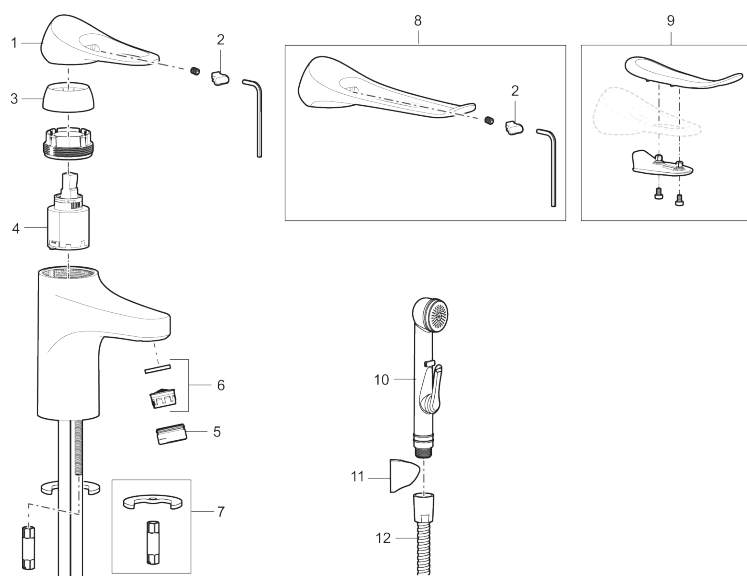

PRODUKTBESKRIVNING

9000XE tvättställsblandare

9000XE Tvättställsblandare är en tvättställsblandare i krom. Den klassiska designen i kombination med en återhållsam vattenförbrukning gör den till det självklara valet i badrummet. Produkten kommer med en självstängande sidohanddusch och metallslang på 1,5m.

Art.nr: 86570010

RSK: 8278978

Reservdelslista

NR.	ART.NR	RSK	BESKRIVNING
1	S600096	8387022	Spak, komplett, krom
1	S600096.75	8387024	Spak, komplett, borstad krom
2	S600097	8387025	Färgmarkering
3	S600101	8387029	Täckhylsa, krom
3	S600101.75	8387031	Täckhylsa, borstad krom
4	S600100	8387028	Insats med serviceverktyg, för köksblandare (LEED) och tvättställsblandare
4	S600099	8387027	Insats, för köksblandare (LEED) och tvättställsblandare
4	S600178	8387036	Insats med serviceverktyg, för tvättställsblandare med sidohanddusch och spolblandare
5	S600156	8280014	Hylsa M24 utv., 13 mm, krom
5	S600156.75	8280015	Hylsa M24 utv., 13 mm, borstad krom
6	S600072	8281671	Strålsamlarinsats, 3 l/min vid 2–6 bar
6	S600226	8280024	Strålsamlarinsats, 1,7 l/min vid 2–6 bar
7	S600160	8387096	Monteringssats, tvättställsblandare
8	S600175	8387083	Care-spak, komplett
9	S600106	8397001	Care-kit