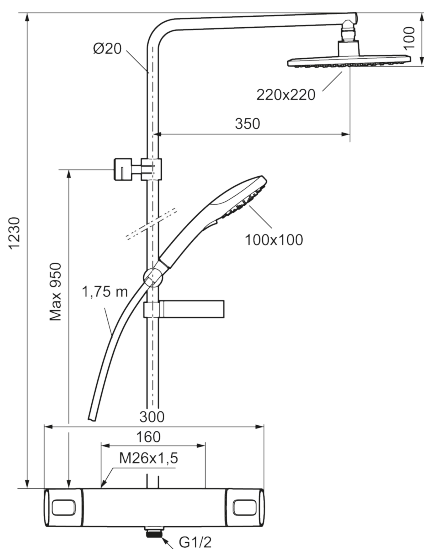

SILJAN takduschpaket

I vår nya serie Siljan har vi förenat design och miljö- och energibesparande funktioner utan att ge avkall på komfort. Siljan dusch finns som takdusch- eller handduschset i många varianter. Kombinera gärna med en Siljan dusch- eller badtermostatblandare eller gör det enkelt och välj någon av våra färdiga dusch- och badpaketlösningar – smarta allt-i-ett-paket med tak- eller handduschset.

Art.nr: 85830000 **RSK:** 8282768 **Flöde 3 bar:** 10,7 l/min

Utförande: Krom, 160 c/c, Lead Free (blyfri)

- Säkerhetsblandare Siljan och takdusch Siljan
- Med reversibelt överstycke
- Tak- och handdusch med kalkavvisande sil
- Eco Flow, 3-strålig handdusch 7,5 l/min och takdusch 10,7 l/min
- Slang, duschstång med väggfästning (kan kapas vid behov), tvålhylla ingår
- Väggfäste justerbart ± 5 mm i höjddled och 50-100 mm utsprång från vägg, 2x18 mm distanser medföljer, med väggfästning, dold rörskarv
- Duschansl. utsprång från vägg: 69 mm
- Energieffektivt takduschpaket med forcerbart Eco-stop