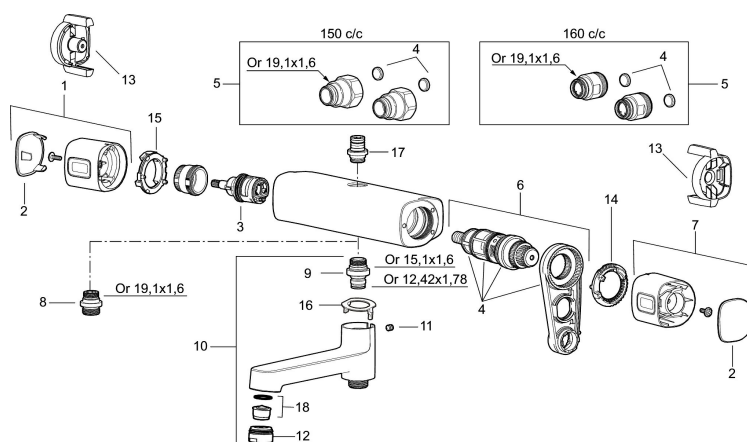

Art.nr: 85830000 **RSK:** 8282768 **Flöde 3 bar:** 10,7 l/min

Utförande: Krom, 160 c/c, Lead Free (blyfri)

- Säkerhetsblandare Siljan och takdusch Siljan
- Med reversibelt överstycke
- Tak- och handdusch med kalkavvisande sil
- Eco Flow, 3-strålig handdusch 7,5 l/min och takdusch 10,7 l/min
- Slang, duschstång med väggfästning (kan kapas vid behov), tvålhylla ingår
- Väggfäste justerbart ± 5 mm i höjddled och 50-100 mm utsprång från vägg, 2x18 mm distanser medföljer, med väggfästning, dold rörskarv
- Duschansl. utsprång från vägg: 69 mm
- Energieffektivt takduschpaket med forcerbart Eco-stop

Art.nr: 85830000

RSK: 8282768

Reservdelslista

NR.	ART.NR	RSK	BESKRIVNING
1	35480009	8592029	Ratt, mängdratt, komplett
2	39031500	8592052	Täcklock
3	35980009	8585850	Keramiskt överstycke, reversibelt
4	38680009	8591701	Filtersats, inkl. o-ringar, serviceverktyg
5	59800800	8592005	Anslutningsnippel 160 c/c
5	59810800	8592006	Anslutningsnippel 150 c/c (vänstergängad)
6	38601009	8591609	Reglerpaket komplett, butiksförpackad
7	35480109	8592033	Ratt, temperaturratt, komplett
8	39710800	8591967	Nippel M18x1-G1/2 (duschblandare ej utlopp upp)
9	39754000	8591969	Nippel M18x1 med o-ring (badkarsblandare)
10	83990000	8154079	Utloppspip med vridpipomkastare
11	38086000	8439701	Låsskruv
12	29142400	8281526	Hylsa M24 utv., 13 mm
13	35976209	8592039	Care-vred , svart, 2-pack
14	38523000	8592058	Skållningsskyddsring
15	38531000	8592059	Stoppring, standard

NR.	ART.NR	RSK	BESKRIVNING
15	38531040	8592060	Stoppring, reversibelt
16	38521000	8295345	Spärring
17	39716000		Utloppsnyckel M18x1
18	29102650	8281547	Strålsamlarinsats 20–24 l/min vid 300 kPa