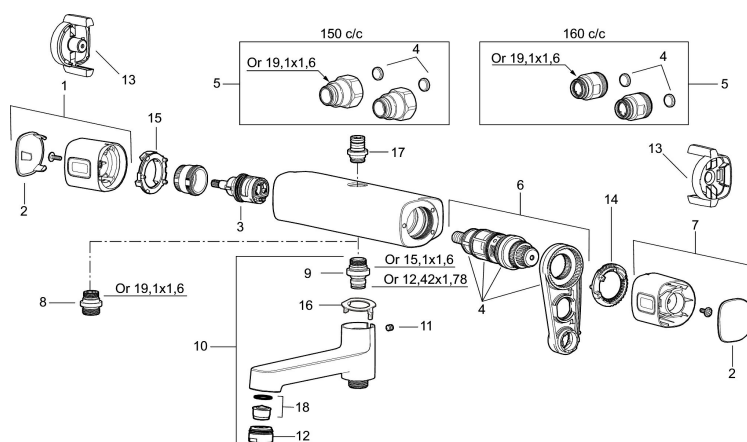

Art.nr: 85831500 **RSK:** 8282769 **Flöde 3 bar:** 10,7 l/min

Utförande: Krom, 150 c/c, Lead Free (blyfri)

Unika egenskaper

Skyddsmodul **EB**

- Säkerhetsblandare Siljan och takdusch Siljan
- Med reversibelt överstycke
- Tak- och handdusch med kalkavvisande sil
- Eco Flow, 3-strålig handdusch 7,5 l/min och takdusch 11 l/min
- Slang, duschstång med väggfästning (kan kapas vid behov), tvålhylla ingår
- Väggfäste justerbart ± 5 mm i höjdlid och 50-100 mm utsprång från vägg, 2x18 mm distanser medföljer, med väggfästning, dold rörskarv
- Duschansl. utsprång från vägg: 78 mm

Art.nr: 85831500

RSK: 8282769

Reservdelslista

| NR. | ART.NR | RSK | BESKRIVNING |
|-----|----------|---------|---|
| 1 | 35480009 | 8592029 | Ratt, mängdratt, komplett |
| 2 | 39031500 | 8592052 | Täcklock |
| 3 | 35980009 | 8585850 | Keramiskt överstycke, reversibelt |
| 4 | 38680009 | 8591701 | Filtersats, inkl. o-ringar, serviceverktyg |
| 5 | 59800800 | 8592005 | Anslutningsnippel 160 c/c |
| 5 | 59810800 | 8592006 | Anslutningsnippel 150 c/c (vänstergängad) |
| 6 | 38601009 | 8591609 | Reglerpaket komplett, butiksförpackad |
| 7 | 35480109 | 8592033 | Ratt, temperaturratt, komplett |
| 8 | 39710800 | 8591967 | Nippel M18x1-G1/2 (duschblandare ej utlopp upp) |
| 9 | 39754000 | 8591969 | Nippel M18x1 med o-ring (badkarsblandare) |
| 10 | 83990000 | 8154079 | Utloppspip med vridpipomkastare |
| 11 | 38086000 | 8439701 | Låsskruv |
| 12 | 29142400 | 8281526 | Hylsa M24 utv., 13 mm |
| 13 | 35976209 | 8592039 | Care-vred , svart, 2-pack |
| 14 | 38523000 | 8592058 | Skållningsskyddsring |
| 15 | 38531000 | 8592059 | Stoppring, standard |

| NR. | ART.NR | RSK | BESKRIVNING |
|------------|---------------|------------|---|
| 15 | 38531040 | 8592060 | Stoppring, reversibelt |
| 16 | 38521000 | 8295345 | Spärring |
| 17 | 39716000 | | Utloppsnyckel M18x1 |
| 18 | 29102650 | 8281547 | Strålsamlarinsats 20–24 l/min vid 300 kPa |