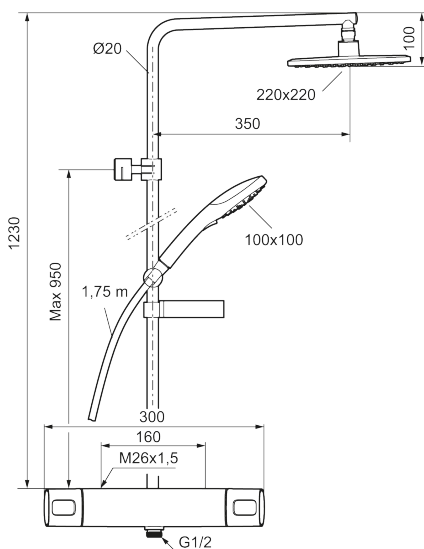

Art.nr: 85831500 **RSK:** 8282769 **Flöde 3 bar:** 10,7 l/min

Utförande: Krom, 150 c/c, Lead Free (blyfri)

Unika egenskaper

Skyddsmodul **EB**

- Säkerhetsblandare Siljan och takdusch Siljan
- Med reversibelt överstycke
- Tak- och handdusch med kalkavvisande sil
- Eco Flow, 3-strålig handdusch 7,5 l/min och takdusch 11 l/min
- Slang, duschstång med väggfästning (kan kapas vid behov), tvålhylla ingår
- Väggfäste justerbart ± 5 mm i höjdlid och 50-100 mm utsprång från vägg, 2x18 mm distanser medföljer, med väggfästning, dold rörskarv
- Duschansl. utsprång från vägg: 78 mm

Art.nr: 85831500

RSK: 8282769

Reservdelslista

| NR. | ART.NR | RSK | BESKRIVNING |
|-----|----------|---------|---|
| 1 | 35480009 | 8592029 | Ratt, mängdratt, komplett |
| 2 | 39031500 | 8592052 | Täcklock |
| 3 | 35980009 | 8585850 | Keramiskt överstycke, reversibelt |
| 4 | 38680009 | 8591701 | Filtersats, inkl. o-ringar, serviceverktyg |
| 5 | 59800800 | 8592005 | Anslutningsnippel 160 c/c |
| 5 | 59810800 | 8592006 | Anslutningsnippel 150 c/c (vänstergängad) |
| 6 | 38601009 | 8591609 | Reglerpaket komplett, butiksförpackad |
| 7 | 35480109 | 8592033 | Ratt, temperaturratt, komplett |
| 8 | 39710800 | 8591967 | Nippel M18x1-G1/2 (duschblandare ej utlopp upp) |
| 9 | 39754000 | 8591969 | Nippel M18x1 med o-ring (badkarsblandare) |
| 10 | 83990000 | 8154079 | Utloppspip med vridpipomkastare |
| 11 | 38086000 | 8439701 | Låsskruv |
| 12 | 29142400 | 8281526 | Hylsa M24 utv., 13 mm |
| 13 | 35976209 | 8592039 | Care-vred , svart, 2-pack |
| 14 | 38523000 | 8592058 | Skållningsskyddsring |
| 15 | 38531000 | 8592059 | Stoppring, standard |

| NR. | ART.NR | RSK | BESKRIVNING |
|------------|---------------|------------|---|
| 15 | 38531040 | 8592060 | Stoppring, reversibelt |
| 16 | 38521000 | 8295345 | Spärring |
| 17 | 39716000 | | Utloppsnyckel M18x1 |
| 18 | 29102650 | 8281547 | Strålsamlarinsats 20–24 l/min vid 300 kPa |