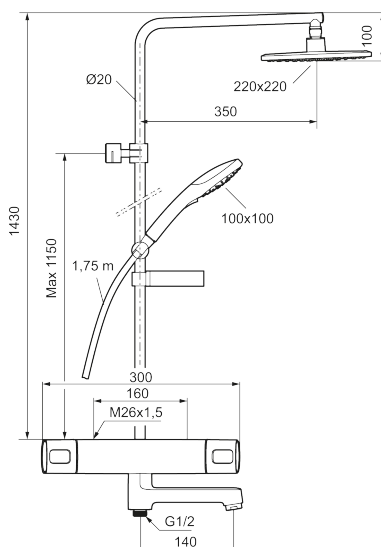

Art.nr: 85930000 RSK: 8282770

Utförande: Krom, 160 c/c, Lead Free (blyfri), energiklass avser blandare i kombination med handdusch

Unika egenskaper

Skyddsmodul 

- Säkerhetsblandare Siljan och takdusch Siljan
- Med reversibelt överstycke
- Tak- och handdusch med kalkavvisande sil
- Eco Flow, 3-strålig handdusch 9 l/min och takdusch 12 l/min
- Slang, duschstång med väggfästning (kan kapas vid behov), tvålhylla ingår
- Väggfästning justerbart ± 5 mm i höjdlid och 50-100 mm utsprång från vägg, 2x18 mm distanser medföljer, med väggfästning, dold rörskarv
- Duschansl. utsprång från vägg: 69 mm

Art.nr: 85930000

RSK: 8282770

Reservdelista

NR.	ART.NR	RSK	BESKRIVNING
1	35480009	8592029	Ratt, mängdratt, komplett
2	39031500	8592052	Täcklock
3	35980009	8585850	Keramiskt överstycke, reversibelt
4	38680009	8591701	Filtersats, inkl. o-ringar, serviceverktyg
5	59800800	8592005	Anslutningsnippel 160 c/c
5	59810800	8592006	Anslutningsnippel 150 c/c (vänstergängad)
6	38601009	8591609	Reglerpaket komplett, butiksförpackad
7	35480109	8592033	Ratt, temperaturratt, komplett
8	39710800	8591967	Nippel M18x1-G1/2 (duschblandare ej utlopp upp)
9	39754000	8591969	Nippel M18x1 med o-ring (badkarsblandare)
10	83990000	8154079	Utloppspip med vridpipomkastare
11	38086000	8439701	Låsskruv
12	29142400	8281526	Hylsa M24 utv., 13 mm
13	35976209	8592039	Care-vred , svart, 2-pack
14	38523000	8592058	Skållningsskyddsring
15	38531000	8592059	Stoppring, standard

NR.	ART.NR	RSK	BESKRIVNING
15	38531040	8592060	Stoppring, reversibelt
16	38521000	8295345	Spärring
17	39716000		Utloppsnyckel M18x1
18	29102650	8281547	Strålsamlarinsats 20–24 l/min vid 300 kPa