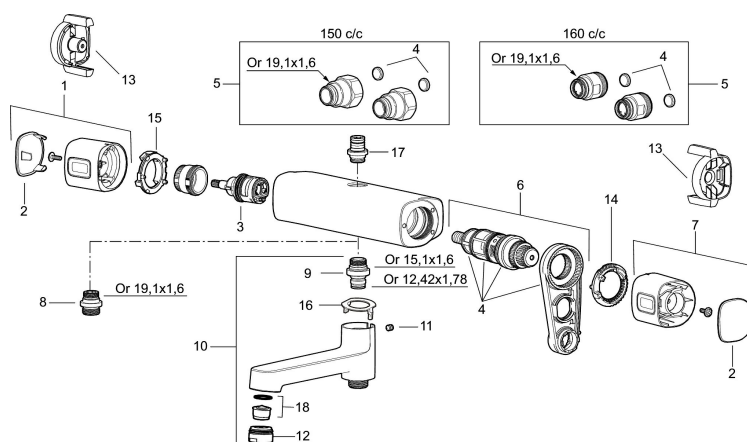

Art.nr: 85930000 RSK: 8282770

Utförande: Krom, 160 c/c, Lead Free (blyfri), energiklass avser blandare i kombination med handdusch

Unika egenskaper

Skyddsmodul 

- Säkerhetsblandare Siljan och takdusch Siljan
- Med reversibelt överstycke
- Tak- och handdusch med kalkavvisande sil
- Eco Flow, 3-strålig handdusch 9 l/min och takdusch 12 l/min
- Slang, duschstång med väggfästning (kan kapas vid behov), tvålhylla ingår
- Väggfästning justerbart ± 5 mm i höjdlid och 50-100 mm utsprång från vägg, 2x18 mm distanser medföljer, med väggfästning, dold rörskarv
- Duschansl. utsprång från vägg: 69 mm

Art.nr: 85930000

RSK: 8282770

Reservdelista

NR.	ART.NR	RSK	BESKRIVNING
1	35480009	8592029	Ratt, mängdratt, komplett
2	39031500	8592052	Täcklock
3	35980009	8585850	Keramiskt överstycke, reversibelt
4	38680009	8591701	Filtersats, inkl. o-ringar, serviceverktyg
5	59800800	8592005	Anslutningsnippel 160 c/c
5	59810800	8592006	Anslutningsnippel 150 c/c (vänstergängad)
6	38601009	8591609	Reglerpaket komplett, butiksförpackad
7	35480109	8592033	Ratt, temperaturratt, komplett
8	39710800	8591967	Nippel M18x1-G1/2 (duschblandare ej utlopp upp)
9	39754000	8591969	Nippel M18x1 med o-ring (badkarsblandare)
10	83990000	8154079	Utloppspip med vridpipomkastare
11	38086000	8439701	Låsskruv
12	29142400	8281526	Hylsa M24 utv., 13 mm
13	35976209	8592039	Care-vred , svart, 2-pack
14	38523000	8592058	Skållningsskyddsring
15	38531000	8592059	Stoppring, standard

NR.	ART.NR	RSK	BESKRIVNING
15	38531040	8592060	Stoppring, reversibelt
16	38521000	8295345	Spärring
17	39716000		Utloppsnyckel M18x1
18	29102650	8281547	Strålsamlarinsats 20–24 l/min vid 300 kPa