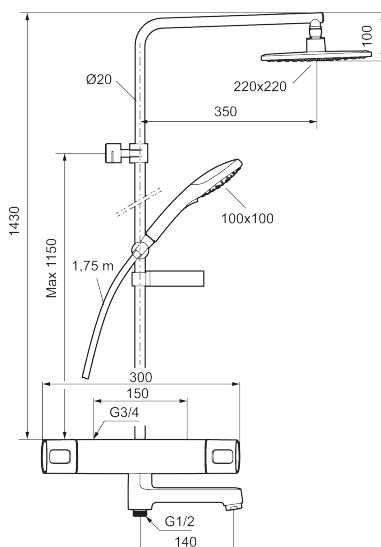

Art.nr: 85931500 **RSK:** 8282771 **Flöde 3 bar:** 22,0 l/min
Utförande: Krom, 150 c/c, Lead Free (blyfri), energiklass B, (energiavseer blandare i kombination med handdusch)

Unika egenskaper

Skyddsmodul 

- Säkerhetsblandare Siljan och takdusch Siljan
- Med reversibelt överstycke
- Tak- och handdusch med kalkavvisande sil
- Eco Flow, 3-strålig handdusch 9 l/min och takdusch 12 l/min
- Slang, duschstång med väggfästning (kan kapas vid behov), tvålhylla ingår
- Väggfäste justerbart ± 5 mm i höjdlid och 50-100 mm utsprång från vägg, 2x18 mm distanser medföljer, med väggfästning, dold rörskarv
- Duschansl. utsprång från vägg: 78 mm

Art.nr: 85931500

RSK: 8282771

Reservdelista

NR.	ART.NR	RSK	BESKRIVNING
1	35480009	8592029	Ratt, mängdratt, komplett
2	39031500	8592052	Täcklock
3	35980009	8585850	Keramiskt överstycke, reversibelt
4	38680009	8591701	Filtersats, inkl. o-ringar, serviceverktyg
5	59800800	8592005	Anslutningsnippel 160 c/c
5	59810800	8592006	Anslutningsnippel 150 c/c (vänstergängad)
6	38601009	8591609	Reglerpaket komplett, butiksförpackad
7	35480109	8592033	Ratt, temperaturratt, komplett
8	39710800	8591967	Nippel M18x1-G1/2 (duschblandare ej utlopp upp)
9	39754000	8591969	Nippel M18x1 med o-ring (badkarsblandare)
10	83990000	8154079	Utloppspip med vridpipomkastare
11	38086000	8439701	Låsskruv
12	29142400	8281526	Hylsa M24 utv., 13 mm
13	35976209	8592039	Care-vred , svart, 2-pack
14	38523000	8592058	Skållningsskyddsring
15	38531000	8592059	Stoppring, standard

NR.	ART.NR	RSK	BESKRIVNING
15	38531040	8592060	Stoppring, reversibelt
16	38521000	8295345	Spärring
17	39716000		Utloppsnyckel M18x1
18	29102650	8281547	Strålsamlarinsats 20–24 l/min vid 300 kPa