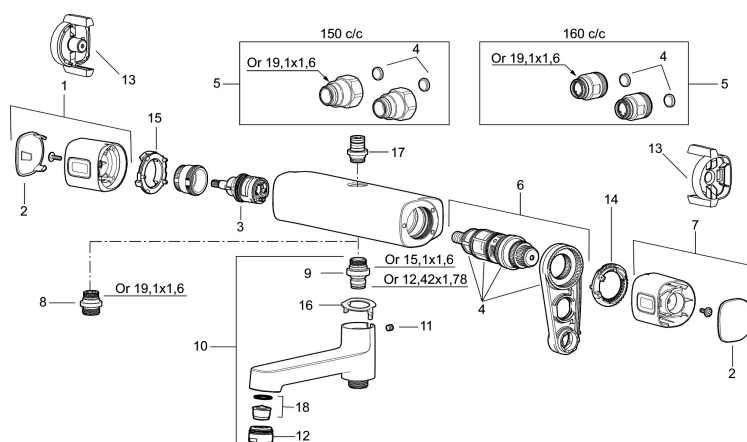

PRODUKTBeskrivning

SILJAN takduschpaket (badkarsblandare)

I vår nya serie Siljan har vi förenat design och miljö- och energibesparande funktioner utan att ge avkall på komfort. Siljan dusch finns som takdusch- eller handduschset i många varianter. Kombinera gärna med en Siljan dusch- eller badtermostatblandare eller gör det enkelt och välj någon av våra färdiga dusch- och badpaketlösningar – smarta allt-i-ett-paket med tak- eller handduschset.

Art.nr: 85931500

RSK: 8282771

Reservdelista

NR.	ART.NR	RSK	BESKRIVNING
1	35480009	8592029	Ratt, mängdratt, komplett
2	39031500	8592052	Täcklock
3	35980009	8585850	Keramiskt överstycke, reversibelt
4	38680009	8591701	Filtersats, inkl. o-ringar, serviceverktyg
5	59800800	8592005	Anslutningsnippel 160 c/c
5	59810800	8592006	Anslutningsnippel 150 c/c (vänstergängad)
6	38601009	8591609	Reglerpaket komplett, butiksförpackad
7	35480109	8592033	Ratt, temperaturratt, komplett
8	39710800	8591967	Nippel M18x1-G1/2 (duschblandare ej utlopp upp)
9	39754000	8591969	Nippel M18x1 med o-ring (badkarsblandare)
10	83990000	8154079	Utloppspip med vridpipomkastare
11	38086000	8439701	Låsskruv
12	29142400	8281526	Hylsa M24 utv., 13 mm
13	35976209	8592039	Care-vred , svart, 2-pack
14	38523000	8592058	Skållningsskyddsring
15	38531000	8592059	Stoppring, standard