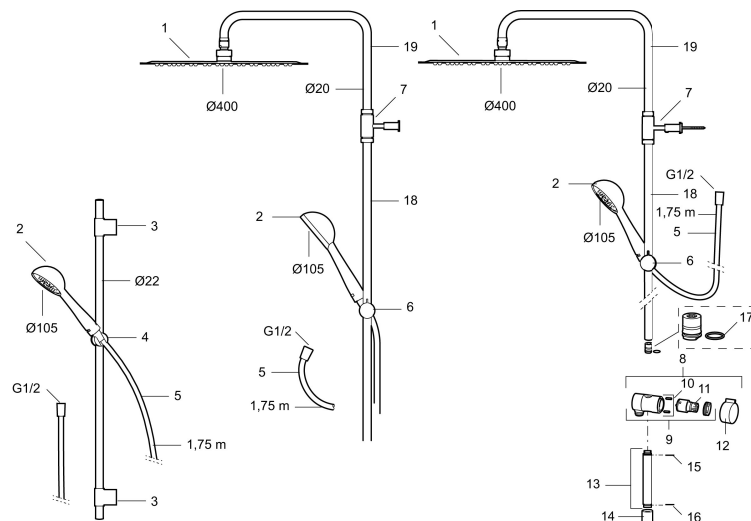

Unika egenskaper

MORA ONE shower kit

Art.nr: 261600 RSK: 8282832

Utförande: Krom, 150 c/c

Består av:

MORA ONE duschblandare (art.nr. 261000):

- Tryckbalanserad termostatsinsats
- Säkerhetspär 38°
- Eco-stopp
- Återströmningskydd enligt EU-standard SS-EN 1717

MORA ONE duschanordning (art.nr. 130340):

- Metallomspunnen slang 1750 mm, PVC- och BPA-fri innerslang
- Med variabelt c/c-mått för befintliga skruvhål
- Med antikalksystem "Easy-Clean"
- Konstantflöde 7,5 l/min vid 2–6 bar

Reservdelista

NR.	ART.NR	RSK	BESKRIVNING
1	209566	8237323	Taksil 400 mm
2	130349	8275276	Handdusch
3	409435.AE		Väggfäste
4	130363.AE	8762730	Gliddel
5	131170.AE	8251927	Metallomspunnen duschslang 1750 mm, krom
6	139901.AA	8762736	Gliddel, krom
7	409590.AE	8221731	Duschrörsklammer, krom
8	409422	8541659	Duschkastare, komplett
9	409430.AE	8541683	Duschkastare (utan ratt)
10	139812.AE	8295323	Stopskruv M5x20
11	409417.AA	8541628	Insats Mora shower system, butiksförpackad
12	409443.AE	8295326	Vred till omkastare
13	209549.AE	8180946	Anslutningsrör
14	209291.AE	8295321	Övergångsnippel G1/2 - M18x1
15	309246.AE	8295312	O-ring (13,1 x 1,6)
16	609029.AE	8295315	O-ring (16,1 x 1,6)
17	639173.AE	8295314	O-ring (15,1 x 1,6), 2 st
18	209648.AE	8217836	Underrör, krom
19	209650.AE	8217835	Övrrör