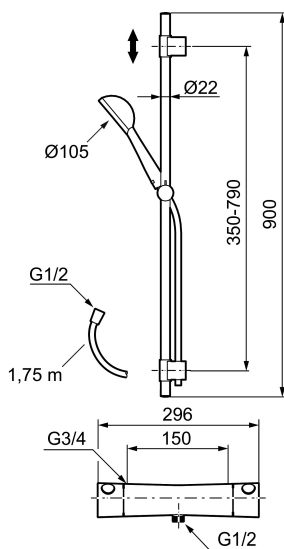

Unika egenskaper

MORA ONE shower kit

Art.nr: 261600 RSK: 8282832

Utförande: Krom, 150 c/c

Består av:

MORA ONE duschblandare (art.nr. 261000):

- Tryckbalanserad termostatsinsats
- Säkerhetspär 38°
- Eco-stopp
- Återströmningskydd enligt EU-standard SS-EN 1717

MORA ONE duschanordning (art.nr. 130340):

- Metallomspunnen slang 1750 mm, PVC- och BPA-fri innerslang
- Med variabelt c/c-mått för befintliga skruvhål
- Med antikalksystem "Easy-Clean"
- Konstantflöde 7,5 l/min vid 2–6 bar

Reservdelista

NR.	ART.NR	RSK	BESKRIVNING
1	209566	8237323	Taksil 400 mm
2	130349	8275276	Handdusch
3	409435.AE		Väggfäste
4	130363.AE	8762730	Gliddel
5	131170.AE	8251927	Metallomspunnen duschslang 1750 mm, krom
6	139901.AA	8762736	Gliddel, krom
7	409590.AE	8221731	Duschrörsklammer, krom
8	409422	8541659	Duschkastare, komplett
9	409430.AE	8541683	Duschkastare (utan ratt)
10	139812.AE	8295323	Stopskruv M5x20
11	409417.AA	8541628	Insats Mora shower system, butiksförpackad
12	409443.AE	8295326	Vred till omkastare
13	209549.AE	8180946	Anslutningsrör
14	209291.AE	8295321	Övergångsnippel G1/2 - M18x1
15	309246.AE	8295312	O-ring (13,1 x 1,6)
16	609029.AE	8295315	O-ring (16,1 x 1,6)
17	639173.AE	8295314	O-ring (15,1 x 1,6), 2 st
18	209648.AE	8217836	Underrör, krom
19	209650.AE	8217835	Övrrör