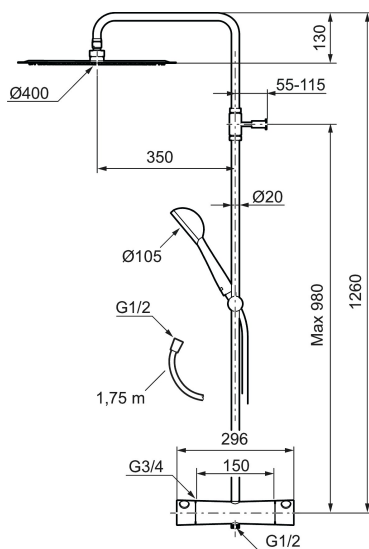

MORA ONE shower system kit

Teknisk innovation, hantverk och design går hand i hand i serien Mora One. Duschen lyfter ett helt badrum och blir garanterat den avslappnande upplevelse som behövs i det stressiga vardagslivet. Thomas Sandell, arkitekt och designer, har skapat en sober och elegant serie blandare som på ett stillsamt och elegant sätt berättar om användbarhet, skönhet och hållbarhet. Mora One finns som dusch- och takduschset eller som paket innehållande dusch- eller badkarsblandare.

Art.nr: 261900 RSK: 8282835 Flöde 3 bar: 7,5 l/m
Utförande: Krom, 150 c/c

Består av:

MORA ONE duschblandare:

- Tryckbalanserad termostatsinsats
- Med reversibelt överstycke
- Säkerhetsspärr 38°
- Eco-stopp
- Återströmningsskydd enligt EU-standard SS-EN 1717

MORA ONE shower system:

- Metallomspunnen slang 1750 mm, PVC- och BPA-fri innerslang
- Med antikalksystemet "Easy-Clean"
- Duschröret kan kapas vid behov
- Handdusch 7,5 l/min, taksil 19 l/min