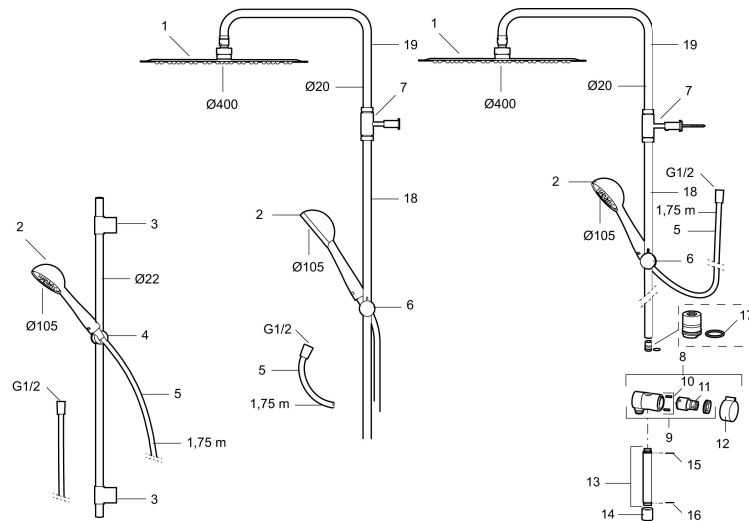

## Shower System Mora One

Artikelnummer: 261900.DB

RSK-nr: 8282836

Består av:

Mora One Duschblandare:

- Tryckbalanserad termostatsats
- Med reversibelt överstycke
- Säkerhetspär 38°
- Eco-stopp
- Återströmningsskydd enligt EU-standard SS-EN 1717

Mora One Shower System:

- Metallomspunnen slang 1750 mm, PVC- och BPA-fri innerslang
- Med antikalksystemet "Easy-Clean"
- Duschröret kan kapas vid behov
- Handdusch 9 l/min, taksil 20 l/min

**PRODUKTBESKRIVNING**

# Shower System Mora One

Artikelnummer: 261900.DB

RSK-nr: 8282836

## Reservdelslista

NR.	ART.NR	RSK-NR	BESKRIVNING
1	209566	8237323	Taksil 400 mm
2	130349	8275276	Handdusch
3	409435.AE		Väggfäste
4	130363.AE	8762730	Gliddel
5	131170.AE	8251927	Krom, 1750 mm, konade muttrar
6	139901.AA	8762736	Gliddel
7	409590.AE	8221731	Duschrörsklammer, krom
8	409422	8541659	Duschromkastare, komplett
9	409430.AE	8541683	Duschromkastare (utan ratt)
10	139812.AE	8295323	Stoppskruv M5x20
11	409417.AA	8541628	Insats, butiksförpackad
12	409443.AE	8295326	Vred till duschromkastare
13	209549.AE	8180946	Anslutningsrör
14	209291.AE	8295321	Övergångsnippel G1/2 - M18x1
15	309246.AE	8295312	O-ring (13,1 x 1,6)
16	609029.AE	8295315	O-ring (16,1 x 1,6)
17	639173.AE	8295314	O-ring, (2 st)
18	209648.AE	8217836	Underrör
19	209650.AE	8217835	Överrör