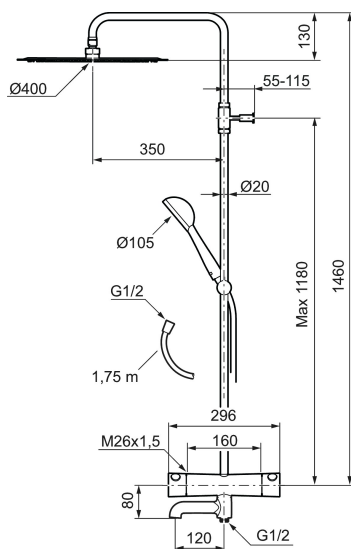

Unika egenskaper

MORA ONE bath & shower system kit

Mora Ones takdusch är designad för att ge en känsla av att stå under ett varmt och mjukt sommarregn. Den är hela 400 mm i diameter, vilket är betydligt större än andra takduschar på marknaden. Mora One har en tidlös och elegant design, och är ritad av Thomas Sandell för Mora Armatur.

Art.nr: 262000 RSK: 8282837 Flöde 3 bar: 20,0 l/m

Utförande: Krom, 160 c/c

Består av:

MORA ONE badkarsblandare:

- Tryckbalanserad termostatsats
- Med reversibelt överstycke
- Säkerhetspärr 38°
- Eco-stopp
- Återströmningsskydd enligt EU-standard SS-EN 1717

MORA ONE shower system:

- Metallomspunnen slang 1750 mm, PVC- och BPA-fri innerslang
- Med antikalksystemet "Easy-Clean"
- Duschröret kan kapas vid behov
- Handdusch 9 l/min, taksil 20 l/min

PRODUKTBESKRIVNING

Art.nr: 262000

RSK: 8282837

Reservdelista

NR.	ART.NR	RSK	BESKRIVNING
1	209566	8237323	Taksil 400 mm
2	130349	8275276	Handdusch
3	409435.AE		Väggfäste
4	130363.AE	8762730	Gliddel
5	131170.AE	8251927	Metallomspunnen duschslang 1750 mm, krom
6	139901.AA	8762736	Gliddel, krom
7	409590.AE	8221731	Duschrörsklammer, krom
8	409422	8541659	Duschkastare, komplett
9	409430.AE	8541683	Duschkastare (utan ratt)
10	139812.AE	8295323	Stoppskruv M5x20
11	409417.AA	8541628	Insats Mora shower system, butiksförpackad
12	409443.AE	8295326	Vred till omkastare
13	209549.AE	8180946	Anslutningsrör
14	209291.AE	8295321	Övergångsnippel G1/2 - M18x1
15	309246.AE	8295312	O-ring (13,1 x 1,6)
16	609029.AE	8295315	O-ring (16,1 x 1,6)