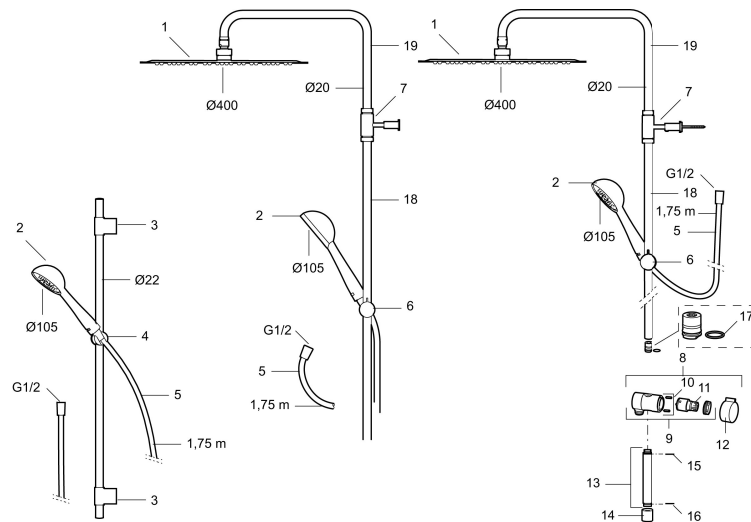

MORA ONE shower system:

- Metallomspunnen slang 1750 mm, PVC- och BPA-fri innerslang
- Med antikalksystemet "Easy-Clean"
- Duschröret kan kapas vid behov
- Handdusch 9 l/min, taksil 20 l/min

PRODUKTBESKRIVNING

MORA ONE bath & shower system kit

Mora Ones takdusch är designad för att ge en känsla av att stå under ett varmt och mjukt sommarregn. Den är hela 400 mm i diameter, vilket är betydligt större än andra takduschar på marknaden. Mora One har en tidlös och elegant design, och är ritad av Thomas Sandell för Mora Armatur.

Art.nr: 262000

RSK: 8282837

Reservdelista

NR.	ART.NR	RSK	BESKRIVNING
1	209566	8237323	Taksil 400 mm
2	130349	8275276	Handdusch
3	409435.AE		Väggfäste
4	130363.AE	8762730	Gliddel
5	131170.AE	8251927	Metallomspunnen duschslang 1750 mm, krom
6	139901.AA	8762736	Gliddel, krom
7	409590.AE	8221731	Duschrörsklammer, krom
8	409422	8541659	Duschkastare, komplett
9	409430.AE	8541683	Duschkastare (utan ratt)
10	139812.AE	8295323	Stoppskruv M5x20
11	409417.AA	8541628	Insats Mora shower system, butiksförpackad
12	409443.AE	8295326	Vred till omkastare
13	209549.AE	8180946	Anslutningsrör
14	209291.AE	8295321	Övergångsnippel G1/2 - M18x1
15	309246.AE	8295312	O-ring (13,1 x 1,6)
16	609029.AE	8295315	O-ring (16,1 x 1,6)

NR.	ART.NR	RSK	BESKRIVNING
17	639173.AE	8295314	O-ring (15,1 x 1,6), 2 st
18	209648.AE	8217836	Underrör, krom
19	209650.AE	8217835	Överrör