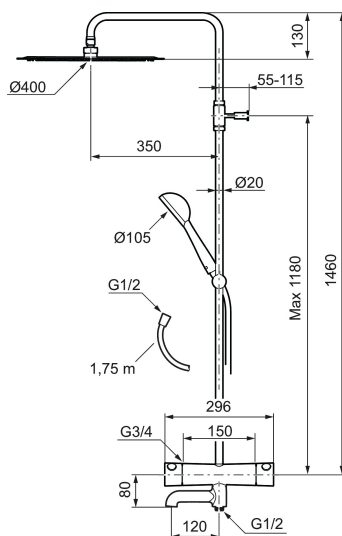

MORA ONE bath & shower system kit

Art.nr: 262100 RSK: 8282838 Flöde 3 bar: 20,0 l/min

Utförande: Krom, 150 c/c

Består av:

MORA ONE badkarsblandare:

- Tryckbalanserad termostatsinsats
- Med reversibelt överstycke
- Säkerhetsspärr 38°
- Eco-stopp
- Återströmningskydd enligt EU-standard SS-EN 1717

MORA ONE shower system:

- Metallomspunnen slang 1750 mm, PVC- och BPA-fri innerslang
- Med antikalksystemet "Easy-Clean"
- Duschröret kan kapas vid behov
- Handdusch 9 l/min, taksil 20 l/min

Unika egenskaper

NR.	ART.NR	RSK	BESKRIVNING
19	209650.AE	8217835	Överrör