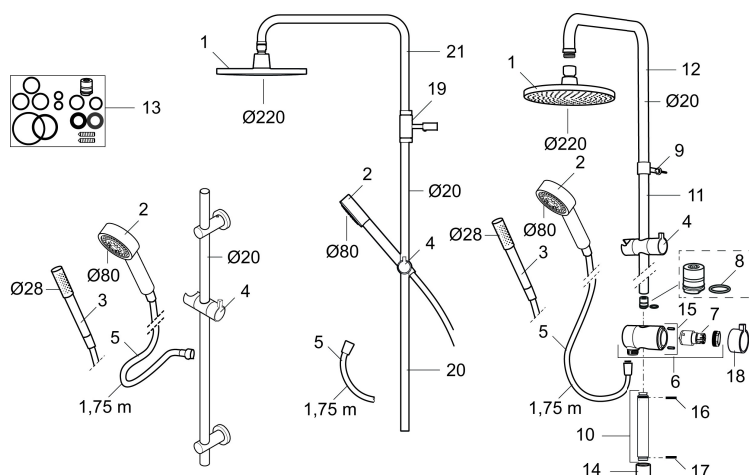

Art.nr: 707197 RSK: 8282914 Flöde 3 bar: 11,3 l/min

Utförande: Krom, 160 c/c, energiklass avser blandare i kombination med handdusch

Består av:

Mora REXX duschblandare:

- Kompenserar temperatur- och tryckvariationer
- Med reversibelt överstycke
- Säkerhetsspärr 38°
- Eco-stopp
- Återströmningskydd enligt EU-standard SS-EN 1717

Mora REXX Shower System:

- Metallomspunnen slang 1750 mm, PVC- och BPA-fri innerslang
- Med antikalksystemet "Easy-Clean"
- Duschröret kan kapas vid behov
- Eco (energi- och vattenbesparande handdusch 9 l/min, taksil 12 l/min)

Art.nr: 707197

RSK: 8282914

Reservdelslista

| NR. | ART.NR | RSK | BESKRIVNING |
|-----|---------------|---------|--|
| 1 | 131192 | 8180715 | Taksil 220 mm, krom |
| 2 | 130356 | 8199194 | Handdusch, krom |
| 3 | 209534 | 8199198 | Handdusch, krom |
| 3 | 209534.75 | 8199199 | Handdusch, rostfritt utseende |
| 4 | 130357.AA | 8762735 | Gliddel, krom, butiksförpackad |
| 4 | 130357.0011AE | 8762729 | Gliddel, krom/svart |
| 5 | 139835.AE | 8199159 | Metallomspunnen duschslang 1750 mm, krom |
| 6 | 409430.AE | 8541683 | Duschomkastare (utan ratt) |
| 7 | 409417.AA | 8541628 | Insats Mora shower system, butiksförpackad |
| 8 | 639173.AE | 8295314 | O-ring (15,1 x 1,6), 2 st |
| 9 | 139906.AE | 8180378 | Duschrörsklammer 20 mm |
| 10 | 209549.AE | 8180946 | Anslutningsrör |
| 11 | 209548.AE | 8180944 | Underrör |
| 12 | 209550.AE | 8180947 | Överrör |
| 13 | 409425.AE | 8346925 | Reservdelspåse till Mora shower system |
| 14 | 209291.AE | 8295321 | Övergångsnippel G1/2 - M18x1 |
| 15 | 139812.AE | 8295323 | Stoppskruv M5x20 |

| NR. | ART.NR | RSK | BESKRIVNING |
|-----|-----------|---------|--------------------------|
| 16 | 309246.AE | 8295312 | O-ring (13,1 x 1,6) |
| 17 | 609029.AE | 8295315 | O-ring (16,1 x 1,6) |
| 18 | 409520.AE | 8348107 | Vred till duschomkastare |
| 19 | 409590.AE | 8221731 | Duschrörsklammer, krom |
| 20 | 209648.AE | 8217836 | Underrör, krom |
| 21 | 209650.AE | 8217835 | Överrör |