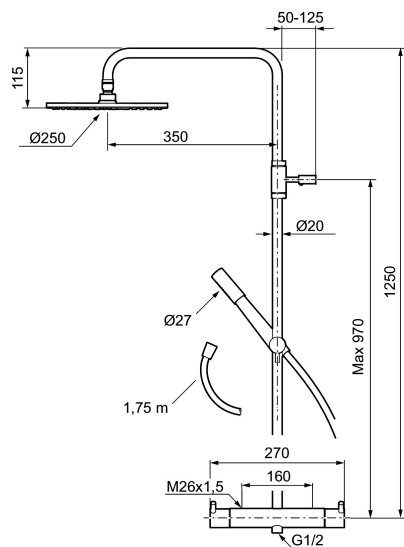

Mora Inxx Shower System:

- Metallomspunnen slang 1750 mm, PVC- och BPA-fri innerslang
- Med antikalksystemet "Easy-Clean"
- Duschröret kan kapas vid behov
- Eco (energi- och vattenbesparande handdusch 9 l/min, taksil 12 l/min)