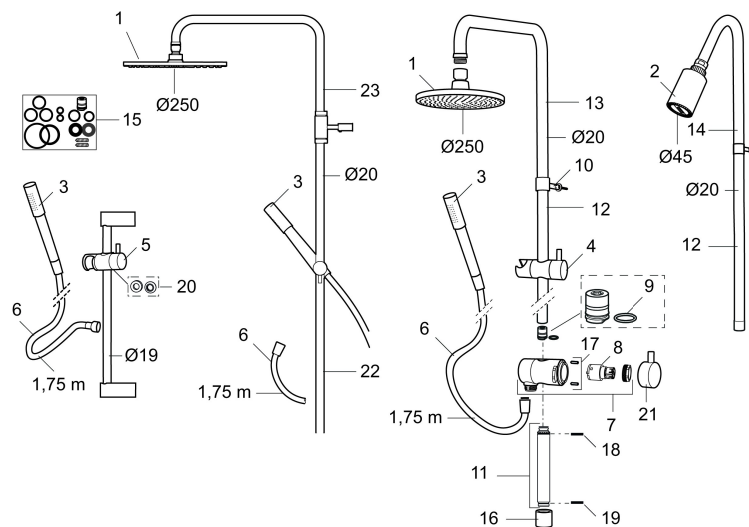

#### Mora Inxx Shower System:

- Metallomspunnen slang 1750 mm, PVC- och BPA-fri innerslang
- Med antikalksystemet "Easy-Clean"
- Duschröret kan kapas vid behov
- Eco (energi- och vattenbesparande handdusch 9 l/min, taksil 12 l/min)

## Reservdelsslista

NR.	ART.NR	RSK	BESKRIVNING
1	209547	8180719	Taksil 250 mm
2	139804.AE	8180706	Duschhuvud, krom
3	139785.AE	8199136	Handdusch, krom
4	139901.AA	8762736	Gliddel, krom
5	139787.AE	8199139	Gliddel, krom
6	139835.AE	8199159	Metallomspunnen duschslang 1750 mm, krom
7	409430.AE	8541683	Duschkastare (utan ratt)
8	409417.AA	8541628	Insats Mora shower system, butiksförpackad
9	639173.AE	8295314	O-ring (15,1 x 1,6), 2 st
10	139906.AE	8180378	Duschrörsklammer 20 mm
11	209549.AE	8180946	Anslutningsrör
12	209548.AE	8180944	Underrör
13	209550.AE	8180947	Överrör
14	209551.AE	8180948	Överrör

NR.	ART.NR	RSK	BESKRIVNING
15	409425.AE	8346925	Reservdelspåse till Mora shower system
16	209291.AE	8295321	Övergångsnippel G1/2 - M18x1
17	139812.AE	8295323	Stoppskruv M5x20
18	309246.AE	8295312	O-ring (13,1 x 1,6)
19	609029.AE	8295315	O-ring (16,1 x 1,6)
20	139920.AE	8295320	Gummikona med distans
21	409521.AE	8348108	Vred till duschomkastare
22	209648.AE	8217836	Underrör, krom
23	209650.AE	8217835	Överrör