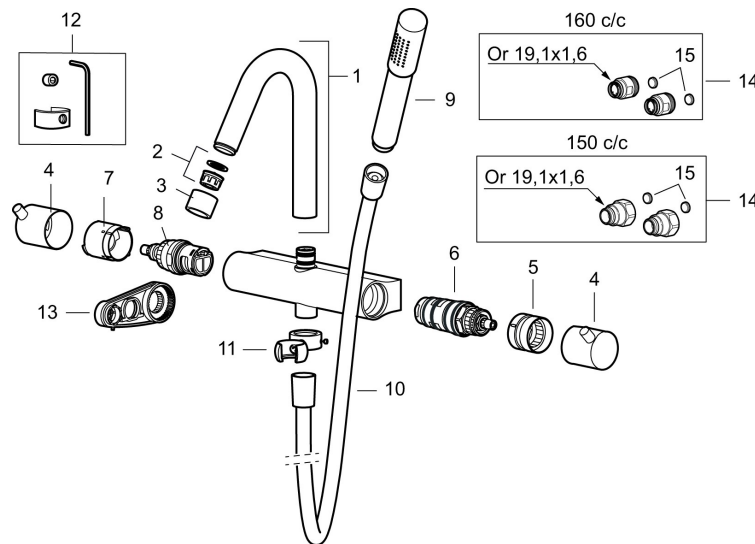

# MORA IZZY shower system kit

Mora Izzy förmedlar harmoni och elegans. Duschstångens formsköna linjer ger Mora Izzy sitt karaktäristiska utseende. Izzy Regular har en kromad yta som passar i alla miljöer.

## Reservdelstlista

NR.	ART.NR	RSK	BESKRIVNING
1	409617.AE	8440597	Utloppspip, komplett, krom
1	409617.25AE	8440605	Utloppspip, komplett, rustik mässing
1	409617.66AE	8440606	Utloppspip, komplett, rå mässing
1	409617.80AE	8440607	Utloppspip, komplett, krom/lätträd
2	139783.AE	8281546	Strålsamlarinsats, 20–24 l/min vid 3 bar
3	409618.AE	8281549	Hylsa M22 inv., krom
3	409618.25AE	8281551	Hylsa M22 inv., rustik mässing
3	409618.66AE	8281552	Hylsa M22 inv., rå mässing
3	409618.80AE	8281553	Hylsa M22 inv., krom/lätträd
4	409619.AE	8443252	Mängd- och temperaturvred, krom
4	409619.25AE	8443253	Mängd- och temperaturvred, rustik mässing
4	409619.66AE	8443254	Mängd- och temperaturvred, rå mässing
4	409619.80AE	8443255	Mängd- och temperaturvred, krom/lätträd
5	209010.AE		Stoppring
6	729219.AE		Termostatinsats
7	209011.AE		Stoppring, reversibelt
8	709011.AE	8387090	Keramiskt överstycke, reversibelt

NR.	ART.NR	RSK	BESKRIVNING
9	139785.AE	8199136	Handdusch, krom
9	139785.25AE	8275468	Handdusch, rustik mässing
9	139785.66AE	8275469	Handdusch, rå mässing
10	131170.AE	8251927	Metallomspunnen duschslang 1750 mm, krom
10	409622.AE	8251992	Metallomspunnen duschslang 1750 mm, svart
11	409623.AE	8221828	Handduschhållare, krom
11	409623.25AE	8221838	Handduschhållare, rustik mässing
11	409623.66AE	8221839	Handduschhållare, rå mässing
12	409621.AE	8295449	Spärrsegment, för fast pip
13	891096.AE	8345921	Serviceverktyg
14	409360.AA	8187781	Anslutningsnippel (150 c/c), butiksförpackad
14	409361.AE	8228492	Anslutningsnippel (160 c/c)
15	209604.AE		Filter, 2-pack