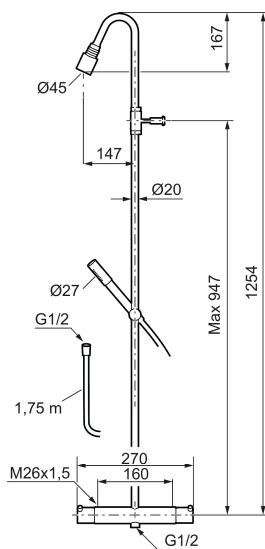

Unika egenskaper

MORA IZZY shower system kit

Mora Izzy förmedlar harmoni och elegans. Duschstångens formsköna linjer ger Mora Izzy sitt karaktäristiska utseende. Izzy Regular har en kromad yta som passar i alla miljöer.

Art.nr: 705500.80 RSK: 8282926

Utförande: Krom/lättrad, 160 c/c

Består av:

Mora Izzy duschblandare:

- Kompenserar temperatur- och tryckvariationer
- Med reversibelt överstycke
- Säkerhetspär 38°
- Eco-stopp
- Återströmningskydd enligt EU-standard SS-EN 1717

Mora Izzy Shower System:

- Metallomspunnen slang 1750 mm, PVC- och BPA-fri innerslang
- Med antikalksystemet "Easy-Clean"
- Duschröret kan kapas vid behov
- Eco (energi- och vattenbesparande handdusch 9 l/min, taksil 12 l/min)