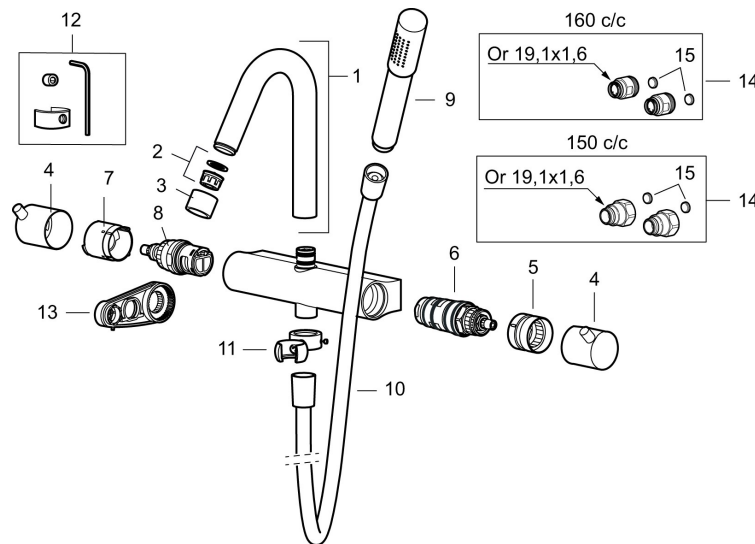

Art.nr: 705500.80 RSK: 8282926

Utförande: Krom/lättrad, 160 c/c

Består av:

Mora Izzy duschblandare:

- Kompenserar temperatur- och tryckvariationer
- Med reversibelt överstycke
- Säkerhetspär 38°
- Eco-stopp
- Återströmningskydd enligt EU-standard SS-EN 1717

Mora Izzy Shower System:

- Metallomspunnen slang 1750 mm, PVC- och BPA-fri innerslang
- Med antikalksystemet "Easy-Clean"
- Duschröret kan kapas vid behov
- Eco (energi- och vattenbesparande handdusch 9 l/min, taksil 12 l/min)

Art.nr: 705500.80

RSK: 8282926

Reservdelslista

NR.	ART.NR	RSK	BESKRIVNING
1	409617.AE	8440597	Utloppspip, komplett, krom
1	409617.25AE	8440605	Utloppspip, komplett, rustik mässing
1	409617.66AE	8440606	Utloppspip, komplett, rå mässing
1	409617.80AE	8440607	Utloppspip, komplett, krom/lätträd
2	139783.AE	8281546	Strålsamlarinsats, 20–24 l/min vid 3 bar
3	409618.AE	8281549	Hylsa M22 inv., krom
3	409618.25AE	8281551	Hylsa M22 inv., rustik mässing
3	409618.66AE	8281552	Hylsa M22 inv., rå mässing
3	409618.80AE	8281553	Hylsa M22 inv., krom/lätträd
4	409619.AE	8443252	Mängd- och temperaturvred, krom
4	409619.25AE	8443253	Mängd- och temperaturvred, rustik mässing
4	409619.66AE	8443254	Mängd- och temperaturvred, rå mässing
4	409619.80AE	8443255	Mängd- och temperaturvred, krom/lätträd
5	209010.AE		Stoppring
6	729219.AE		Termostatinsats
7	209011.AE		Stoppring, reversibelt
8	709011.AE	8387090	Keramiskt överstycke, reversibelt