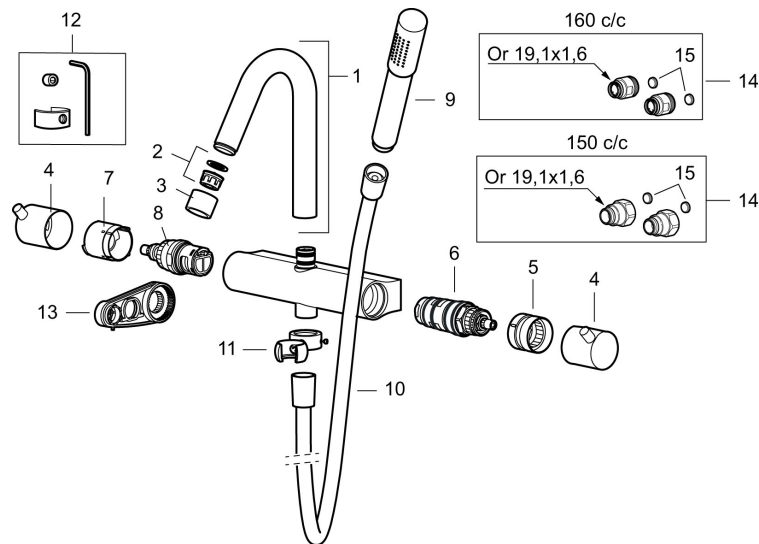

PRODUKTBESKRIVNING

MORA IZZY shower system kit

Mora Izzy förmedlar harmoni och elegans. Duschstångens formsköna linjer ger Mora Izzy sitt karaktäristiska utseende. Izzy Regular har en kromad yta som passar i alla miljöer.

Art.nr: 705500.66

RSK: 8282927

Reservdelslista

NR.	ART.NR	RSK	BESKRIVNING
1	409617.AE	8440597	Utloppspip, komplett, krom
1	409617.25AE	8440605	Utloppspip, komplett, rustik mässing
1	409617.66AE	8440606	Utloppspip, komplett, rå mässing
1	409617.80AE	8440607	Utloppspip, komplett, krom/lätträd
2	139783.AE	8281546	Strålsamlarinsats, 20–24 l/min vid 3 bar
3	409618.AE	8281549	Hylsa M22 inv., krom
3	409618.25AE	8281551	Hylsa M22 inv., rustik mässing
3	409618.66AE	8281552	Hylsa M22 inv., rå mässing
3	409618.80AE	8281553	Hylsa M22 inv., krom/lätträd
4	409619.AE	8443252	Mängd- och temperaturvred, krom
4	409619.25AE	8443253	Mängd- och temperaturvred, rustik mässing
4	409619.66AE	8443254	Mängd- och temperaturvred, rå mässing
4	409619.80AE	8443255	Mängd- och temperaturvred, krom/lätträd
5	209010.AE		Stoppring
6	729219.AE		Termostatinsats
7	209011.AE		Stoppring, reversibelt
8	709011.AE	8387090	Keramiskt överstycke, reversibelt