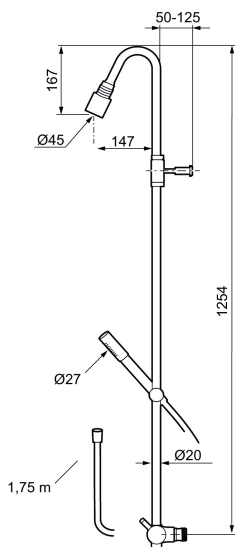

Unika egenskaper

MORA IZZY shower system kit

Mora Izzy förmedlar harmoni och elegans. Duschstångens formsköna linjer ger Mora Izzy sitt karaktäristiska utseende. Izzy Regular har en kromad yta som passar i alla miljöer.
Art.nr: 705500.66 **RSK:** 8282927 **Flöde 3 bar:** 12,0 l/min
Utförande: Rå mässing, 160 c/c

Izzy Raw har en yta av obehandlad mässing som gör att den kommer att åldras och patineras vackert med tiden.

Består av:

Mora Izzy duschblandare:

- Kompenserar temperatur- och tryckvariationer
- Med reversibelt överstycke
- Säkerhetsspärr 38°
- Eco-stopp
- Återströmningsskydd enligt EU-standard SS-EN 1717

Mora Izzy Shower System:

- Svart metallomspunnen slang 1750 mm, PVC- och BPA-fri innerslang
- Med antikalksystemet "Easy-Clean"
- Duschröret kan kapas vid behov
- Eco (energi- och vattenbesparande handdusch 9 l/min, taksil 12 l/min)

NR.	ART.NR	RSK	BESKRIVNING
9	139785.AE	8199136	Handdusch, krom
9	139785.25AE	8275468	Handdusch, rustik mässing
9	139785.66AE	8275469	Handdusch, rå mässing
10	131170.AE	8251927	Metallomspunnen duschslang 1750 mm, krom
10	409622.AE	8251992	Metallomspunnen duschslang 1750 mm, svart
11	409623.AE	8221828	Handduschhållare, krom
11	409623.25AE	8221838	Handduschhållare, rustik mässing
11	409623.66AE	8221839	Handduschhållare, rå mässing
12	409621.AE	8295449	Spärrsegment, för fast pip
13	891096.AE	8345921	Serviceverktyg
14	409360.AA	8187781	Anslutningsnippel (150 c/c), butiksförpackad
14	409361.AE	8228492	Anslutningsnippel (160 c/c)
15	209604.AE		Filter, 2-pack