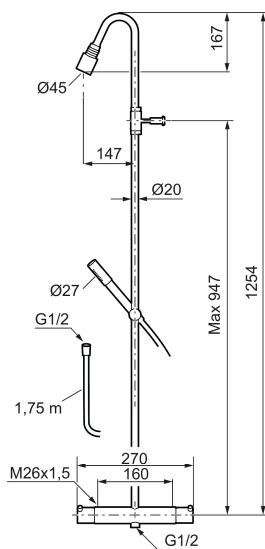

Unika egenskaper

MORA IZZY shower system kit

Mora Izzy förmedlar harmoni och elegans. Duschstångens formsköna linjer ger Mora Izzy sitt karaktäristiska utseende. Izzy Regular har en kromad yta som passar i alla miljöer.

Art.nr: 705500.25 RSK: 8282928

Utförande: Rustik mässing, 160 c/c

Izzy Rustic har en yta av obehandlad mässing som gör att den kommer att åldras och patineras vackert med tiden.

Består av:

Mora Izzy duschblandare:

- Kompenserar temperatur- och tryckvariationer
- Med reversibelt överstycke
- Säkerhetspärr 38°
- Eco-stopp
- Återströmningsskydd enligt EU-standard SS-EN 1717

Mora Izzy Shower System:

- Svart metallomspunnen slang 1750 mm, PVC- och BPA-fri innerslang
- Med antikalksystemet "Easy-Clean"
- Duschröret kan kapas vid behov
- Eco (energi- och vattenbesparande handdusch 9 l/min, taksil 12 l/min)