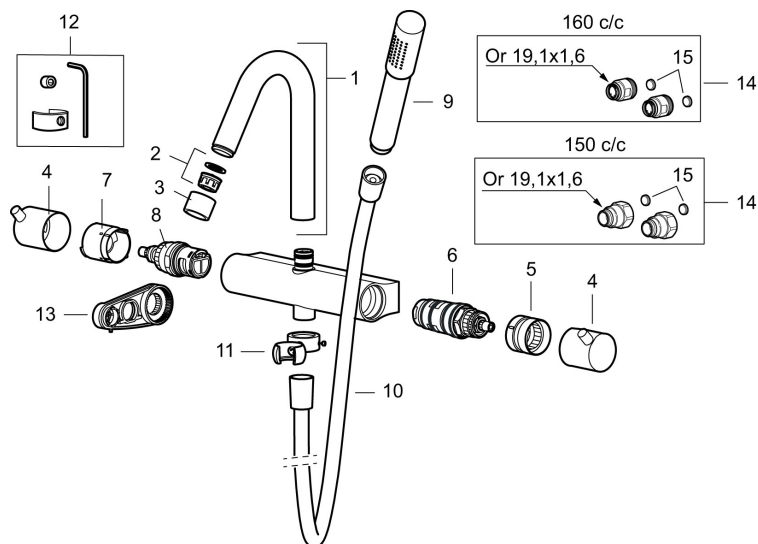

- Kompenserar temperatur- och tryckvariationer
- Med reversibelt överstycke
- Säkerhetspärr 38°
- Eco-stopp
- Återströmningsskydd enligt EU-standard SS-EN 1717

Mora Izzy Shower System:

- Svart metallomspunnen slang 1750 mm, PVC- och BPA-fri innerslang
- Med antikalksystemet "Easy-Clean"
- Duschröret kan kapas vid behov
- Eco (energi- och vattenbesparande handdusch 9 l/min, taksil 12 l/min)

Art.nr: 705500.25

RSK: 8282928

Reservdelslista

NR.	ART.NR	RSK	BESKRIVNING
1	409617.AE	8440597	Utloppspip, komplett, krom
1	409617.25AE	8440605	Utloppspip, komplett, rustik mässing
1	409617.66AE	8440606	Utloppspip, komplett, rå mässing
1	409617.80AE	8440607	Utloppspip, komplett, krom/lätträd
2	139783.AE	8281546	Strålsamlarinsats, 20–24 l/min vid 3 bar
3	409618.AE	8281549	Hylsa M22 inv., krom
3	409618.25AE	8281551	Hylsa M22 inv., rustik mässing
3	409618.66AE	8281552	Hylsa M22 inv., rå mässing
3	409618.80AE	8281553	Hylsa M22 inv., krom/lätträd
4	409619.AE	8443252	Mängd- och temperaturvred, krom
4	409619.25AE	8443253	Mängd- och temperaturvred, rustik mässing
4	409619.66AE	8443254	Mängd- och temperaturvred, rå mässing
4	409619.80AE	8443255	Mängd- och temperaturvred, krom/lätträd
5	209010.AE		Stoppring
6	729219.AE		Termostatinsats
7	209011.AE		Stoppring, reversibelt
8	709011.AE	8387090	Keramiskt överstycke, reversibelt

NR.	ART.NR	RSK	BESKRIVNING
9	139785.AE	8199136	Handdusch, krom
9	139785.25AE	8275468	Handdusch, rustik mässing
9	139785.66AE	8275469	Handdusch, rå mässing
10	131170.AE	8251927	Metallomspunnen duschslang 1750 mm, krom
10	409622.AE	8251992	Metallomspunnen duschslang 1750 mm, svart
11	409623.AE	8221828	Handduschhållare, krom
11	409623.25AE	8221838	Handduschhållare, rustik mässing
11	409623.66AE	8221839	Handduschhållare, rå mässing
12	409621.AE	8295449	Spärrsegment, för fast pip
13	891096.AE	8345921	Serviceverktyg
14	409360.AA	8187781	Anslutningsnippel (150 c/c), butiksförpackad
14	409361.AE	8228492	Anslutningsnippel (160 c/c)
15	209604.AE		Filter, 2-pack