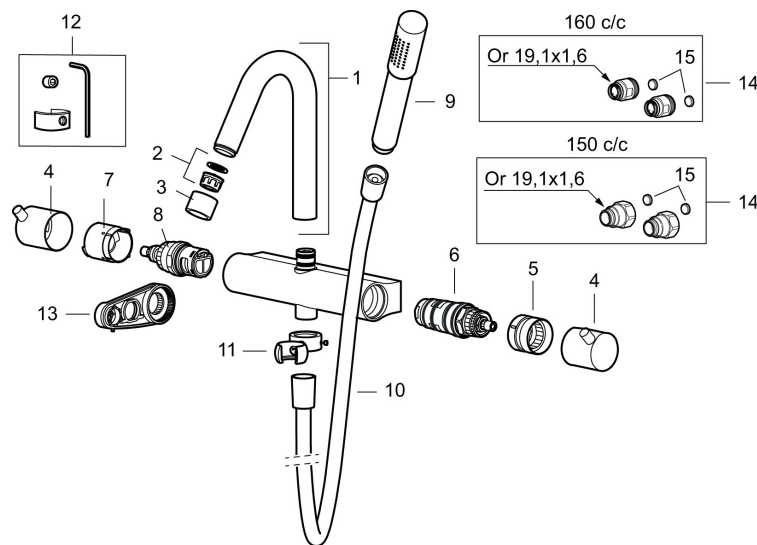

Unika egenskaper

MORA IZZY shower system kit

Art.nr: 705600 RSK: 8282929

Utförande: Krom, 150 c/c

Består av:

Mora Izzy duschblandare:

- Kompenserar temperatur- och tryckvariationer
- Med reversibelt överstycke
- Säkerhetspär 38°
- Eco-stopp
- Återströmningskydd enligt EU-standard SS-EN 1717

Mora Izzy Shower System:

- Metallomspunnen slang 1750 mm, PVC- och BPA-fri innerslang
- Med antikalksystemet "Easy-Clean"
- Duschröret kan kapas vid behov
- Eco (energi- och vattenbesparande handdusch 9 l/min, taksil 12 l/min)

NR.	ART.NR	RSK	BESKRIVNING
9	139785.66AE	8275469	Handdusch, rå mässing
10	131170.AE	8251927	Metallomspunnen duschslang 1750 mm, krom
10	409622.AE	8251992	Metallomspunnen duschslang 1750 mm, svart
11	409623.AE	8221828	Handduschhållare, krom
11	409623.25AE	8221838	Handduschhållare, rustik mässing
11	409623.66AE	8221839	Handduschhållare, rå mässing
12	409621.AE	8295449	Spärrsegment, för fast pip
13	891096.AE	8345921	Serviceverktyg
14	409360.AA	8187781	Anslutningsnippel (150 c/c), butiksförpackad
14	409361.AE	8228492	Anslutningsnippel (160 c/c)
15	209604.AE		Filter, 2-pack