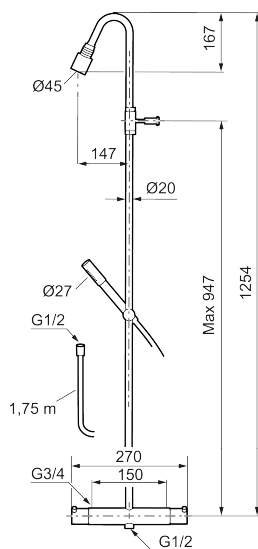

Unika egenskaper

MORA IZZY shower system kit

Art.nr: 705600 RSK: 8282929

Utförande: Krom, 150 c/c

Består av:

Mora Izzy duschblandare:

- Kompenserar temperatur- och tryckvariationer
- Med reversibelt överstycke
- Säkerhetspär 38°
- Eco-stopp
- Återströmningskydd enligt EU-standard SS-EN 1717

Mora Izzy Shower System:

- Metallomspunnen slang 1750 mm, PVC- och BPA-fri innerslang
- Med antikalksystemet "Easy-Clean"
- Duschröret kan kapas vid behov
- Eco (energi- och vattenbesparande handdusch 9 l/min, taksil 12 l/min)

NR.	ART.NR	RSK	BESKRIVNING
9	139785.66AE	8275469	Handdusch, rå mässing
10	131170.AE	8251927	Metallomspunnen duschslang 1750 mm, krom
10	409622.AE	8251992	Metallomspunnen duschslang 1750 mm, svart
11	409623.AE	8221828	Handduschhållare, krom
11	409623.25AE	8221838	Handduschhållare, rustik mässing
11	409623.66AE	8221839	Handduschhållare, rå mässing
12	409621.AE	8295449	Spärrsegment, för fast pip
13	891096.AE	8345921	Serviceverktyg
14	409360.AA	8187781	Anslutningsnippel (150 c/c), butiksförpackad
14	409361.AE	8228492	Anslutningsnippel (160 c/c)
15	209604.AE		Filter, 2-pack