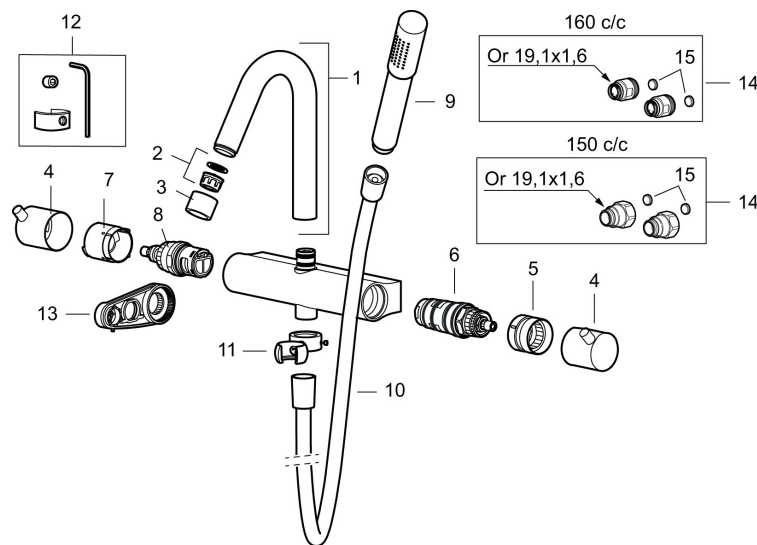

Unika egenskaper

MORA IZZY shower system kit

Art.nr: 705600.80 RSK: 8282930

Utförande: Krom/lättrad, 150 c/c

Består av:

Mora Izzy duschblandare:

- Kompenserar temperatur- och tryckvariationer
- Med reversibelt överstycke
- Säkerhetsspärr 38°
- Eco-stopp
- Återströmningsskydd enligt EU-standard SS-EN 1717

Mora Izzy Shower System:

- Metallomspunnen slang 1750 mm, PVC- och BPA-fri innerslang
- Med antikalksystemet "Easy-Clean"
- Duschröret kan kapas vid behov
- Eco (energi- och vattenbesparande handdusch 9 l/min, taksil 12 l/min)

NR.	ART.NR	RSK	BESKRIVNING
9	139785.66AE	8275469	Handdusch, rå mässing
10	131170.AE	8251927	Metallomspunnen duschslang 1750 mm, krom
10	409622.AE	8251992	Metallomspunnen duschslang 1750 mm, svart
11	409623.AE	8221828	Handduschhållare, krom
11	409623.25AE	8221838	Handduschhållare, rustik mässing
11	409623.66AE	8221839	Handduschhållare, rå mässing
12	409621.AE	8295449	Spärrsegment, för fast pip
13	891096.AE	8345921	Serviceverktyg
14	409360.AA	8187781	Anslutningsnippel (150 c/c), butiksförpackad
14	409361.AE	8228492	Anslutningsnippel (160 c/c)
15	209604.AE		Filter, 2-pack