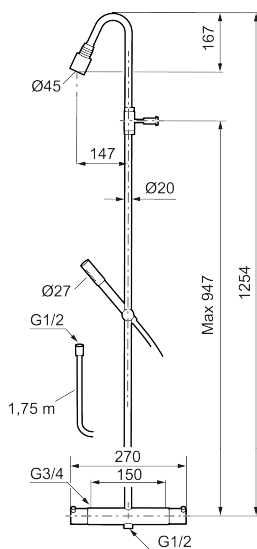

Unika egenskaper

MORA IZZY shower system kit

Art.nr: 705600.80 RSK: 8282930

Utförande: Krom/lättrad, 150 c/c

Består av:

Mora Izzy duschblandare:

- Kompenserar temperatur- och tryckvariationer
- Med reversibelt överstycke
- Säkerhetsspärr 38°
- Eco-stopp
- Återströmningsskydd enligt EU-standard SS-EN 1717

Mora Izzy Shower System:

- Metallomspunnen slang 1750 mm, PVC- och BPA-fri innerslang
- Med antikalksystemet "Easy-Clean"
- Duschröret kan kapas vid behov
- Eco (energi- och vattenbesparande handdusch 9 l/min, taksil 12 l/min)