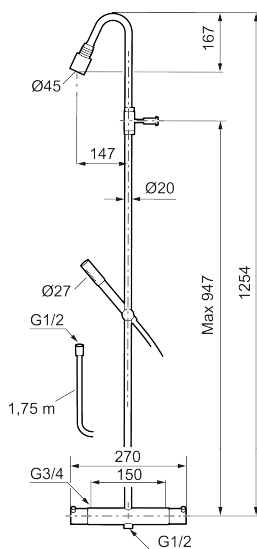

Unika egenskaper

MORA IZZY shower system kit

Art.nr: 705600.66 RSK: 8282931

Utförande: Rå mässing, 150 c/c

Izzy Raw har en yta av obehandlad mässing som gör att den kommer att åldras och patineras vackert med tiden.

Består av:

Mora Izzy duschblandare:

- Kompenserar temperatur- och tryckvariationer
- Med reversibelt överstycke
- Säkerhetsspärr 38°
- Eco-stopp
- Återströmningsskydd enligt EU-standard SS-EN 1717

Mora Izzy Shower System:

- Svart metallomspunnen slang 1750 mm, PVC- och BPA-fri innerslang
- Med antikalksystemet "Easy-Clean"
- Duschröret kan kapas vid behov
- Eco (energi- och vattenbesparande handdusch 9 l/min, taksil 12 l/min)

NR.	ART.NR	RSK	BESKRIVNING
9	139785.66AE	8275469	Handdusch, rå mässing
10	131170.AE	8251927	Metallomspunnen duschslang 1750 mm, krom
10	409622.AE	8251992	Metallomspunnen duschslang 1750 mm, svart
11	409623.AE	8221828	Handduschhållare, krom
11	409623.25AE	8221838	Handduschhållare, rustik mässing
11	409623.66AE	8221839	Handduschhållare, rå mässing
12	409621.AE	8295449	Spärrsegment, för fast pip
13	891096.AE	8345921	Serviceverktyg
14	409360.AA	8187781	Anslutningsnippel (150 c/c), butiksförpackad
14	409361.AE	8228492	Anslutningsnippel (160 c/c)
15	209604.AE		Filter, 2-pack