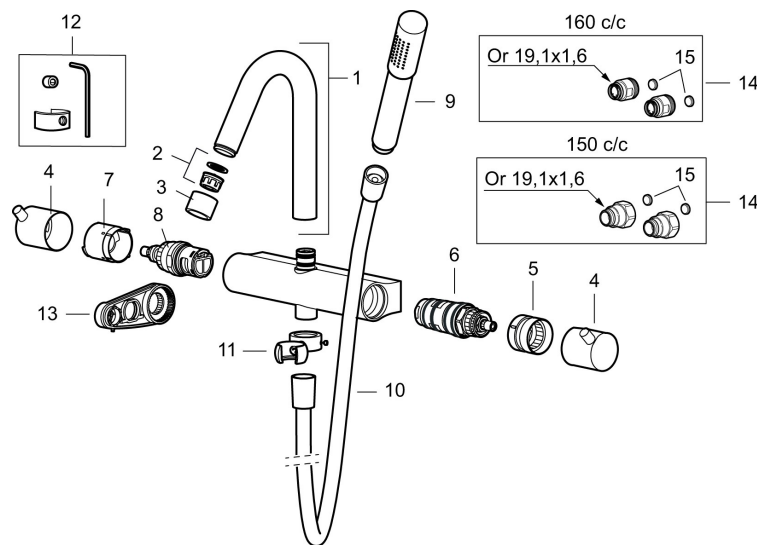

Unika egenskaper

MORA IZZY shower system kit

Art.nr: 705600.66 RSK: 8282931

Utförande: Rå mässing, 150 c/c

Izzy Raw har en yta av obehandlad mässing som gör att den kommer att åldras och patineras vackert med tiden.

Består av:

Mora Izzy duschblandare:

- Kompenserar temperatur- och tryckvariationer
- Med reversibelt överstycke
- Säkerhetsspärr 38°
- Eco-stopp
- Återströmningsskydd enligt EU-standard SS-EN 1717

Mora Izzy Shower System:

- Svart metallomspunnen slang 1750 mm, PVC- och BPA-fri innerslang
- Med antikalksystemet "Easy-Clean"
- Duschröret kan kapas vid behov
- Eco (energi- och vattenbesparande handdusch 9 l/min, taksil 12 l/min)

NR.	ART.NR	RSK	BESKRIVNING
9	139785.66AE	8275469	Handdusch, rå mässing
10	131170.AE	8251927	Metallomspunnen duschslang 1750 mm, krom
10	409622.AE	8251992	Metallomspunnen duschslang 1750 mm, svart
11	409623.AE	8221828	Handduschhållare, krom
11	409623.25AE	8221838	Handduschhållare, rustik mässing
11	409623.66AE	8221839	Handduschhållare, rå mässing
12	409621.AE	8295449	Spärrsegment, för fast pip
13	891096.AE	8345921	Serviceverktyg
14	409360.AA	8187781	Anslutningsnippel (150 c/c), butiksförpackad
14	409361.AE	8228492	Anslutningsnippel (160 c/c)
15	209604.AE		Filter, 2-pack