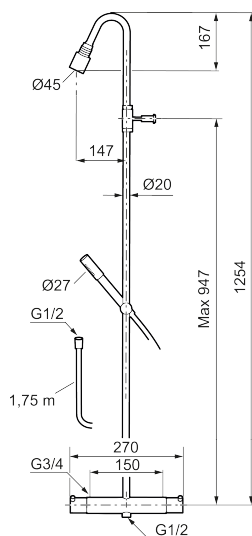

Unika egenskaper

MORA IZZY shower system kit

Art.nr: 705600.25 RSK: 8282932

Utförande: Rustik mässing, 150 c/c

Izzy Rustic har en yta av obehandlad mässing som gör att den kommer att åldras och patineras vackert med tiden.

Består av:

Mora Izzy duschblandare:

- Kompenserar temperatur- och tryckvariationer
- Med reversibelt överstycke
- Säkerhetsspärr 38°
- Eco-stopp
- Återströmningskydd enligt EU-standard SS-EN 1717

Mora Izzy Shower System:

- Svart metallomspunnen slang 1750 mm, PVC- och BPA-fri innerslang
- Med antikalksystemet "Easy-Clean"
- Duschröret kan kapas vid behov
- Eco (energi- och vattenbesparande handdusch 9 l/min, taksil 12 l/min)