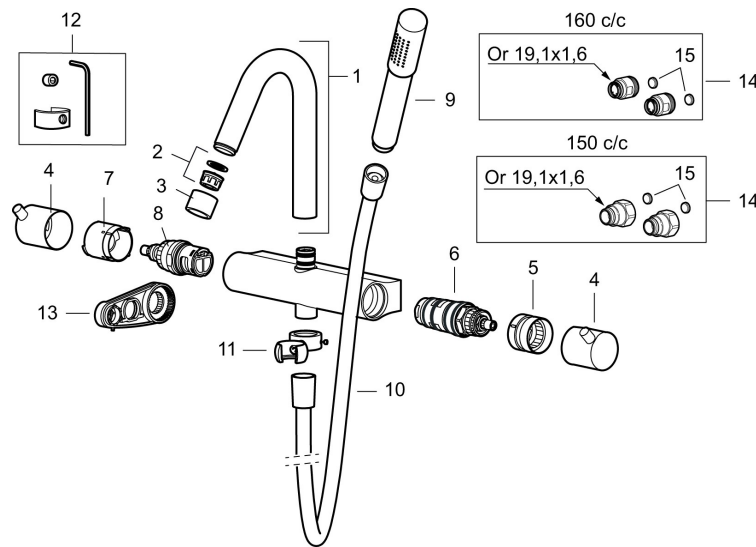

Unika egenskaper

MORA IZZY shower system kit

Art.nr: 705600.25 RSK: 8282932

Utförande: Rustik mässing, 150 c/c

Izzy Rustic har en yta av obehandlad mässing som gör att den kommer att åldras och patineras vackert med tiden.

Består av:

Mora Izzy duschblandare:

- Kompenserar temperatur- och tryckvariationer
- Med reversibelt överstycke
- Säkerhetsspärr 38°
- Eco-stopp
- Återströmningskydd enligt EU-standard SS-EN 1717

Mora Izzy Shower System:

- Svart metallomspunnen slang 1750 mm, PVC- och BPA-fri innerslang
- Med antikalksystemet "Easy-Clean"
- Duschröret kan kapas vid behov
- Eco (energi- och vattenbesparande handdusch 9 l/min, taksil 12 l/min)

NR.	ART.NR	RSK	BESKRIVNING
9	139785.66AE	8275469	Handdusch, rå mässing
10	131170.AE	8251927	Metallomspunnen duschslang 1750 mm, krom
10	409622.AE	8251992	Metallomspunnen duschslang 1750 mm, svart
11	409623.AE	8221828	Handduschhållare, krom
11	409623.25AE	8221838	Handduschhållare, rustik mässing
11	409623.66AE	8221839	Handduschhållare, rå mässing
12	409621.AE	8295449	Spärrsegment, för fast pip
13	S600298	3870203	Serviceverktyg
14	409360.AA	8187781	Anslutningsnippel (150 c/c), butiksförpackad
14	409361.AE	8228492	Anslutningsnippel (160 c/c)
15	209604.AE		Filter, 2-pack