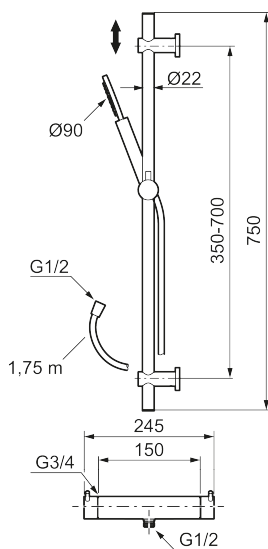

BVB ID: 133981

Består av:

MORA INXX II duschblandare:

- Tryckbalanserad termostatsats
- Säkerhetsspärr 38°
- Eco-stopp
- Ansl. inv. G3/4
- Återströmningsskydd enligt EU-standard SS-EN 1717

MORA INXX II duschanordning:

- Metallomspunnen slang 1750 mm, PVC- och BPA-fri innerslang
- Med variabelt c/c-mått för befintliga skruvhål
- Med antikalksystem "Easy-Clean"
- Eco (energi- och vattenbesparande handdusch 7,5 l/min)