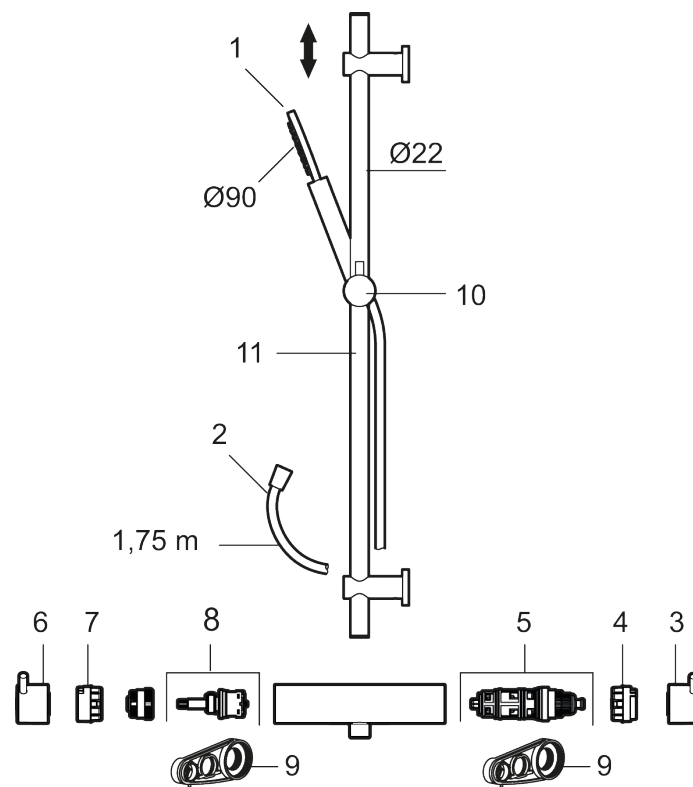

PRODUKTBESKRIVNING

INXX II shower kit

Med en tålig mattsvart nyans förenar INXX II klassisk design med en hög prestanda och erbjuder en jämn temperatur, hög komfort och ett starkt skydd mot skållning. Blandaren är testad och godkänd utifrån de byggregler som finns och är energieffektiv, vilket innebär att den ger en lägre vatten- och energiförbrukning utan att ge avkall på komforten. INXX II är serien som erbjuder en vattenupplevelse i världsklass.

Om serien

INXX II är en elegant och tidlös serie i en palett av noga utvalda nyanser. Kombinationen av hög kvalitet, sober design och skön komfort gör den till den ultimata serien.

Art.nr: 271500.12

RSK: 8283072

Reservdelslista

NR.	ART.NR	RSK	BESKRIVNING
1	209575	8275496	Handdusch, krom
1	209575.12	8275497	Handdusch, mattsvart
1	209575.22	8275498	Handdusch, mattvit
1	209575.44	8275499	Handdusch, mattgrå
1	209575.60	8275500	Handdusch, polerad mässing PVD
1	209575.62	8275501	Handdusch, borstad mässing PVD
2	131170.AE	8251927	Metallomspunnen duschslang 1750 mm, krom