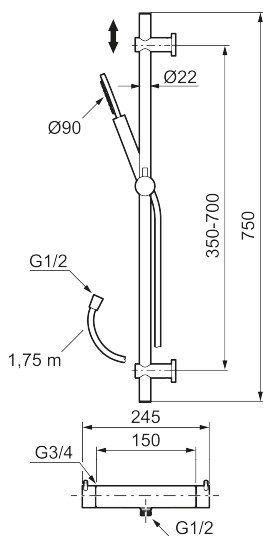

INXX II shower kit

Med en tålig mattsvart nyans förenar INXX II klassisk design med en hög prestanda och erbjuder en jämn temperatur, hög komfort och ett starkt skydd mot skållning. Blandaren är testad och godkänd utifrån de byggregler som finns och är energieffektiv, vilket innebär att den ger en lägre vatten- och energiförbrukning utan att ge avkall på komforten. INXX II är serien som erbjuder en vattenupplevelse i världsklass.

Om serien

INXX II är en elegant och tidlös serie i en palett av noga utvalda nyanser. Kombinationen av hög kvalitet, sober design och skön komfort gör den till den ultimata serien.

Art.nr: 271500.12 RSK: 8283072 Flöde 3 bar: 7,3 l/min

Utförande: Mattsvart, 150 c/c

BVB ID: 133981

Består av:

MORA INXX II duschblandare:

- Tryckbalanserad termostatsinsats
- Säkerhetsspärr 38°
- Eco-stopp
- Ansl. inv. G3/4
- Återströmningsskydd enligt EU-standard SS-EN 1717

MORA INXX II duschanordning:

- Metallomspunnen slang 1750 mm, PVC- och BPA-fri innerslang
- Med variabelt c/c-mått för befintliga skruvhål
- Med antikalksystem "Easy-Clean"
- Eco (energi- och vattenbesparande handdusch 8 l/min)