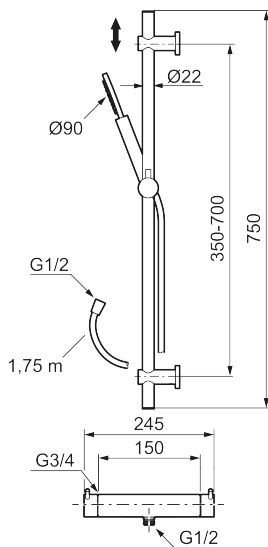

BVB ID: 133981

Består av:

MORA INXX II duschblandare:

- Tryckbalanserad termostatsats
- Säkerhetsspärr 38°
- Eco-stopp
- Ansl. inv. G3/4
- Återströmningsskydd enligt EU-standard SS-EN 1717

MORA INXX II duschanordning:

- Metallomspunnen slang 1750 mm, PVC- och BPA-fri innerslang
- Med variabelt c/c-mått för befintliga skruvhål
- Med antikalksystem "Easy-Clean"
- Eco (energi- och vattenbesparande handdusch 8 l/min)