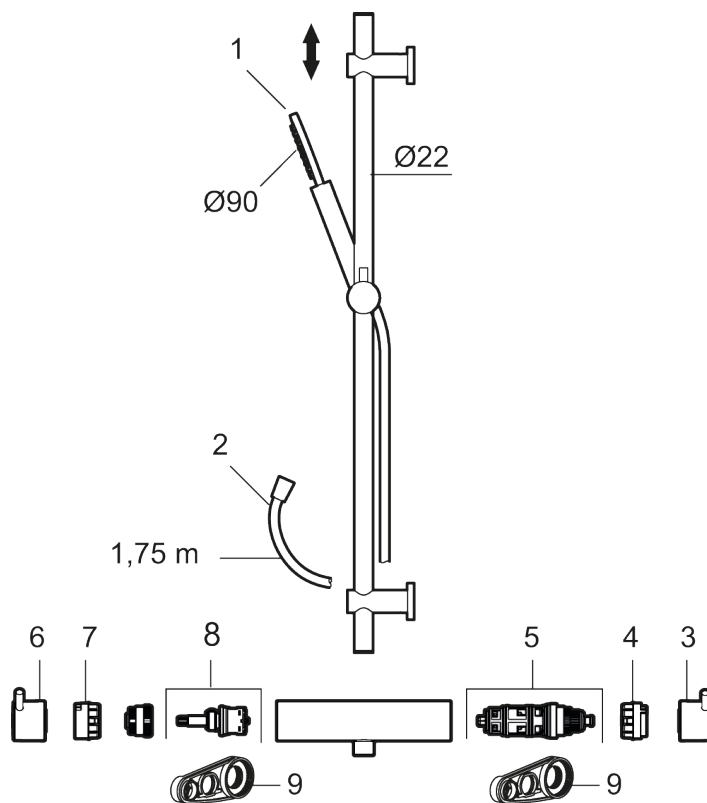

PRODUKTBESKRIVNING

MORA INXX II shower kit

Med en tålig mattgrå nyans förenar INXX II klassisk design med en hög prestanda och erbjuder en jämn temperatur, hög komfort och ett starkt skydd mot skållning. Blandaren är testad och godkänd utifrån de byggregler som finns och är energieffektiv, vilket innebär att den ger en lägre vatten- och energiförbrukning utan att ge avkall på komforten. INXX II är serien som erbjuder en vattenupplevelse i världsklass.

Om serien

INXX II är en elegant och tidlös serie i en palett av noga utvalda nyanser. Kombinationen av hög kvalitet, sober design och skön komfort gör den till den ultimata serien.

Art.nr: 271500.44

RSK: 8283074

Reservdelslista

NR.	ART.NR	RSK	BESKRIVNING
1	209575	8275496	Handdusch, krom
1	209575.12	8275497	Handdusch, mattsvart
1	209575.22	8275498	Handdusch, mattvit
1	209575.44	8275499	Handdusch, mattgrå
1	209575.60	8275500	Handdusch, polerad mässing PVD