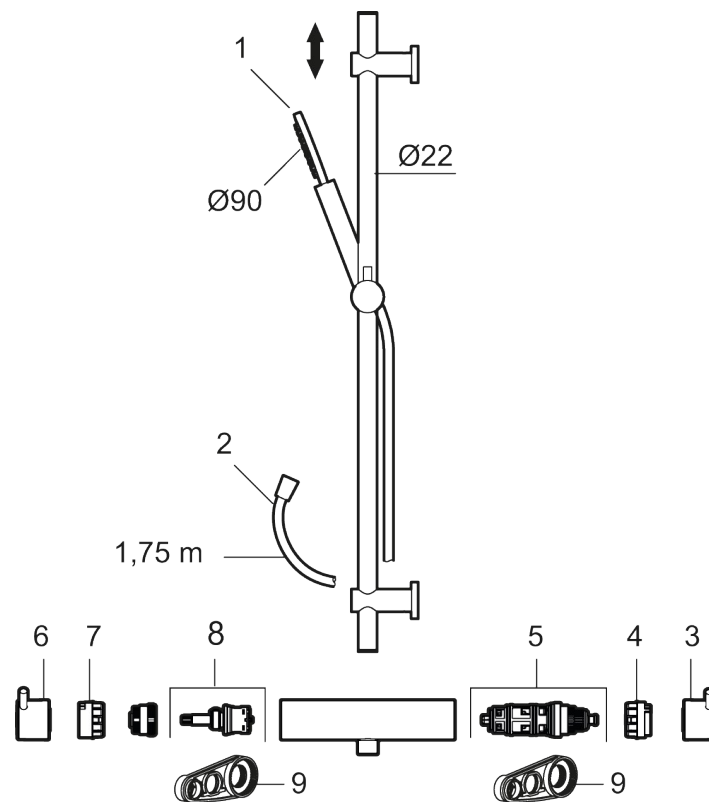

PRODUKTBESKRIVNING

MORA INXX II shower kit

Med den moderna hållbara nyansen polerad mässing förenar INXX II klassisk design med en hög prestanda och erbjuder en jämn temperatur, hög komfort och ett starkt skydd mot skällning. Blandaren är testad och godkänd utifrån de byggregler som finns och är energieffektiv, vilket innebär att den ger en lägre vatten- och energiförbrukning utan att ge avkall på komforten. INXX II är serien som erbjuder en vattenupplevelse i världsklass.

Om serien

INXX II är en elegant och tidlös serie i en palett av noga utvalda nyanser. Kombinationen av hög kvalitet, sober design och skön komfort gör den till den ultimata serien.

Art.nr: 271500.60

RSK: 8283075

Reservdelslista

NR.	ART.NR	RSK	BESKRIVNING
1	209575	8275496	Handdusch, krom
1	209575.12	8275497	Handdusch, mattsvart
1	209575.22	8275498	Handdusch, mattvit