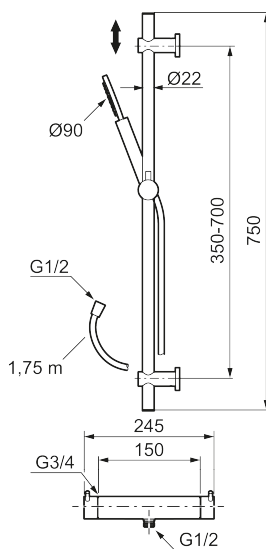

Utförande: Polerad mässing PVD, 150 c/c

Unika egenskaper

BVB ID: 133981

Består av:

MORA INXX II duschblandare:

- Tryckbalanserad termostatsats
- Säkerhetsspärr 38°
- Eco-stopp
- Ansl. inv. G3/4
- Återströmningsskydd enligt EU-standard SS-EN 1717

MORA INXX II duschanordning:

- Metallomspunnen slang 1750 mm, PVC- och BPA-fri innerslang
- Med variabelt c/c-mått för befintliga skruvhål
- Med antikalksystem "Easy-Clean"
- Eco (energi- och vattenbesparande handdusch 8 l/min)